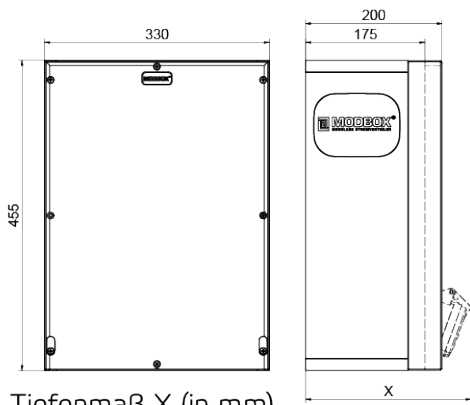

Wandverteiler Vollgummi

Artikelbeschreibung	
BALS-Art.-Nr	5403476
EAN	4024941401791
Produktgruppe	MODBOX, MODBOX
Gehäuse	schlagfestes, schwer entflammables Vollgummi Gehäuse, UV beständig, halogenfrei, alterungs-, temperatur, öl und säurebeständig, gute chemische Beständigkeit, Absicherungselemente angeordnet unter transparenter Rast-Betätigungsclappe
Bestückung	2 x Schutzkontaktsteckdose 16A 230V IP54 blau 2 x CEE-Steckdose 32A 400V 5p 6h IP54 IQ geneigt

Artikelbeschreibung	
Absicherung/Schutzmaßnahme	2 x C-Automat 16A 1p 2 x C-Automat 32A 3p 1 x FI-Schalter 63/0,03A 4p allstromsensitiv Typ B
Leitungseinführung/Anschlussmöglichkeit	1 x Zählerklemmstein 5x25 mm ² / Typ: C (Schleifleitung) 1 x Bohrloch M40 oben 1 x Verschlusschraube M40 oben 2 x Verschlusschraube M40 unten
Zusätzliche Informationen	Anschlussfertig verdrahtet.
Vorschriften / Normen	DIN EN 61439-3, DIN EN 61439-3
Schutzart	IP54, IP54
Gerätefarbe	Gehäuseoberteil schwarz ähnlich RAL 9017, Gehäuseunterteil schwarz ähnlich RAL 9017, Gehäuseoberteil schwarz ähnlich RAL 9017, Gehäuseunterteil schwarz ähnlich RAL 9017
Geräte-Höhe	455mm, 455mm
Geräte-Breite	330mm, 330mm
Geräte-Tiefe	200mm, 200mm
RDF-Faktor	0.66, 0.66
Nennstrom InA	63, 63

Tiefenmaß X (in mm)

Bezeichnung	IP44	IP67
Schutzk. Steckdose	179	242
CEE 16A 3p	227	233
CEE 16A 4p	233	236
CEE 16A 5p	237	237

Bezeichnung	IP44	IP67
CEE 32A 3p / 4p	241	245
CEE 32A 5p	243	247
CEE 63A 3p / 4p / 5p	259	259