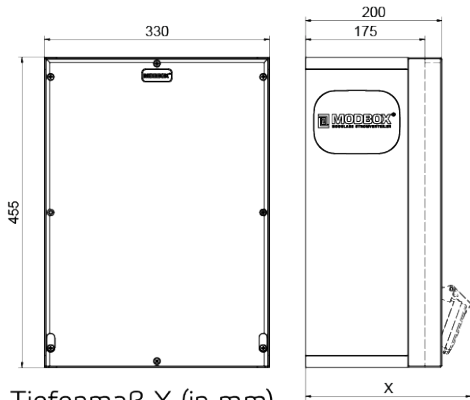

distributeur mural en caoutchouc

| Description de l'article | |
|--------------------------------|---------------|
| Référence | 5403477 |
| EAN | 4024941401838 |
| Groupe de produits | MODBOX |
| Règlements / normes | EN 61439-3 |
| Indice de protection | IP54 |
| Couleur de l'appareil | null, null |
| Hauteur de l'appareil en mm | 455mm |
| Largeur de l'appareil en mm | 330mm |
| Profondeur de l'appareil en mm | 200mm |

Description de l'article

| | |
|---------------------|------|
| Facteur RDF | 0.87 |
| Courant nominal InA | 40 |

Tiefenmaß X (in mm)

| Bezeichnung | IP44 | IP67 |
|--------------------|------|------|
| Schutzk. Steckdose | 179 | 242 |
| CEE 16A 3p | 227 | 233 |
| CEE 16A 4p | 233 | 236 |
| CEE 16A 5p | 237 | 237 |