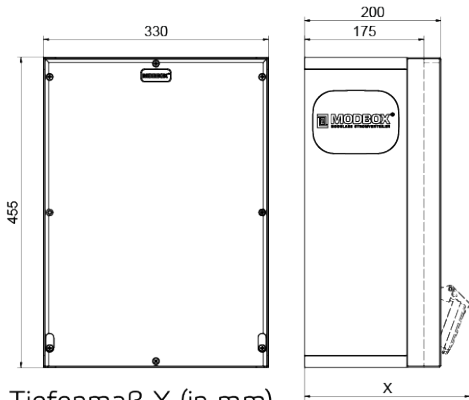

rubber - wall mounted combination units

Product description	
BALS-Prd.-Nr	5403478
EAN	4024941401937
Product category	MODBOX
Specification/Norm	DIN EN 61439-3
Protection degree	IP54
Colour of appliance	Housing top similar black RAL 9017, Housing bottom similar black RAL 9017
Height	455mm
Width	330mm
Depth	200mm

Product description	
RDF factor	0.69
Rated current InA	63

Tiefenmaß X (in mm)

Bezeichnung	IP44	IP67
Schutzk. Steckdose	179	242
CEE 16A 3p	227	233
CEE 16A 4p	233	236
CEE 16A 5p	237	237

Bezeichnung	IP44	IP67
CEE 32A 3p / 4p	241	245
CEE 32A 5p	243	247
CEE 63A 3p / 4p / 5p	259	259