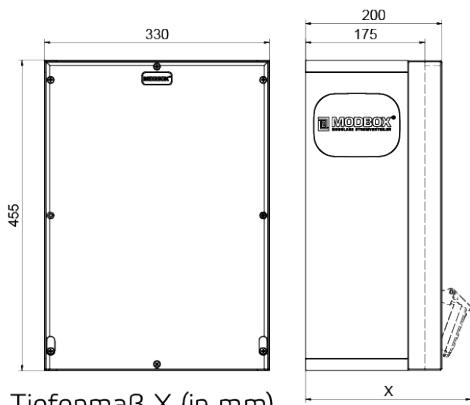

Wandverteiler Vollgummi

Artikelbeschreibung	
BALS-Art.-Nr	5403479
EAN	4024941402033
Produktgruppe	MODBOX
Gehäuse	schlagfestes, schwer entflammables Vollgummi Gehäuse, UV beständig, halogenfrei, alterungs-, temperatur, öl und säurebeständig, gute chemische Beständigkeit, Absicherungselemente angeordnet unter transparenter Rast-Betätigungsclappe
Bestückung	2 x Schutzkontaktsteckdose 16A 230V IP54 blau 1 x CEE-Steckdose 16A 400V 5p 6h IP54 IQ geneigt 1 x CEE-Steckdose 32A 400V 5p 6h IP54 IQ geneigt

Artikelbeschreibung	
Absicherung/Schutzmaßnahme	2 x C-Automat 16A 1p 1 x C-Automat 16A 3p 1 x C-Automat 32A 3p 1 x FI-Schalter 63/0,03A 4p allstromsensitiv Typ B
Leitungseinführung/Anschlussmöglichkeit	1 x Zählerklemmstein 5x25 mm ² / Typ: C (Schleifleitung) 1 x Bohrloch M40 oben 1 x Verschlusschraube M40 oben 2 x Verschlusschraube M40 unten
Zusätzliche Informationen	Anschlussfertig verdrahtet.
Vorschriften / Normen	DIN EN 61439-3
Schutzart	IP54
Gerätefarbe	Gehäuseoberteil schwarz ähnlich RAL 9017, Gehäuseunterteil schwarz ähnlich RAL 9017
Geräte-Höhe	455mm
Geräte-Breite	330mm
Geräte-Tiefe	200mm
RDF-Faktor	0.69
Nennstrom InA	63

Tiefenmaß X (in mm)

Bezeichnung	IP44	IP67
Schutzk. Steckdose	179	242
CEE 16A 3p	227	233
CEE 16A 4p	233	236
CEE 16A 5p	237	237

Bezeichnung	IP44	IP67
CEE 32A 3p / 4p	241	245
CEE 32A 5p	243	247
CEE 63A 3p / 4p / 5p	259	259