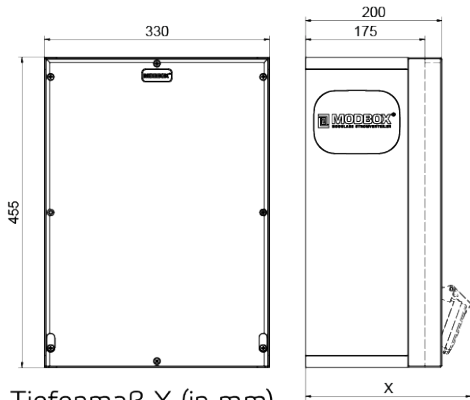

rubber - wall mounted combination units

Product description	
BALS-Prd.-Nr	5403480
EAN	4024941402064
Product category	MODBOX
Specification/Norm	DIN EN 61439-3
Protection degree	IP54
Colour of appliance	Housing top similar black RAL 9017, Housing bottom similar black RAL 9017
Height	455mm
Width	330mm
Depth	200mm

Product description

RDF factor	0.78
Rated current InA	40

Tiefenmaß X (in mm)

Bezeichnung	IP44	IP67
Schutzk. Steckdose	179	242
CEE 16A 3p	227	233
CEE 16A 4p	233	236
CEE 16A 5p	237	237

Bezeichnung	IP44	IP67
CEE 32A 3p / 4p	241	245
CEE 32A 5p	243	247
CEE 63A 3p / 4p / 5p	259	259