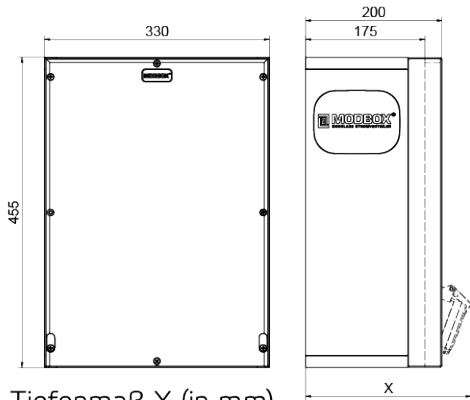

## rubber - wall mounted combination units

Product description	
BALS-Prd.-Nr	5403481
EAN	4024941402040
Product category	MODBOX
Specification/Norm	DIN EN 61439-3
Protection degree	IP54
Colour of appliance	Housing top similar black RAL 9017, Housing bottom similar black RAL 9017
Height	455mm
Width	330mm
Depth	200mm

Product description	
RDF factor	0.67
Rated current InA	63

Tiefenmaß X (in mm)

Bezeichnung	IP44	IP67
Schutzk. Steckdose	179	242
CEE 16A 3p	227	233
CEE 16A 4p	233	236
CEE 16A 5p	237	237

Bezeichnung	IP44	IP67
CEE 32A 3p / 4p	241	245
CEE 32A 5p	243	247
CEE 63A 3p / 4p / 5p	259	259