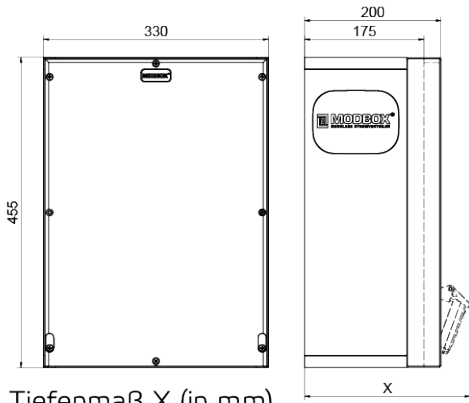

rubber - wall mounted combination units

Product description	
BALS-Prd.-Nr	5403482
EAN	4024941402057
Product category	MODBOX, MODBOX
Specification/Norm	DIN EN 61439-3, DIN EN 61439-3
Protection degree	IP67, IP67
Colour of appliance	Housing top similar black RAL 9017, Housing bottom similar black RAL 9017, Housing top similar black RAL 9017, Housing bottom similar black RAL 9017
Height	455mm, 455mm
Width	330mm, 330mm
Depth	200mm, 200mm

Product description	
RDF factor	1, 1
Rated current InA	32, 32

Tiefenmaß X (in mm)

Bezeichnung	IP44	IP67
Schutzk. Steckdose	179	242
CEE 16A 3p	227	233
CEE 16A 4p	233	236
CEE 16A 5p	237	237

Bezeichnung	IP44	IP67
CEE 32A 3p / 4p	241	245
CEE 32A 5p	243	247
CEE 63A 3p / 4p / 5p	259	259