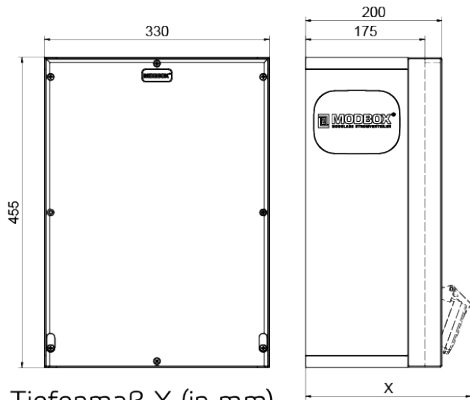

rubber - wall mounted combination units

Product description	
BALS-Prd.-Nr	5403483
EAN	4024941402071
Product category	MODBOX, MODBOX
Specification/Norm	DIN EN 61439-3, DIN EN 61439-3
Protection degree	IP67, IP67
Colour of appliance	Housing top similar black RAL 9017, Housing bottom similar black RAL 9017, Housing top similar black RAL 9017, Housing bottom similar black RAL 9017
Height	455mm, 455mm
Width	330mm, 330mm
Depth	200mm, 200mm

Product description	
RDF factor	0.92, 0.92
Rated current InA	32, 32

Tiefenmaß X (in mm)

Bezeichnung	IP44	IP67
Schutzk. Steckdose	179	242
CEE 16A 3p	227	233
CEE 16A 4p	233	236
CEE 16A 5p	237	237

Bezeichnung	IP44	IP67
CEE 32A 3p / 4p	241	245
CEE 32A 5p	243	247
CEE 63A 3p / 4p / 5p	259	259