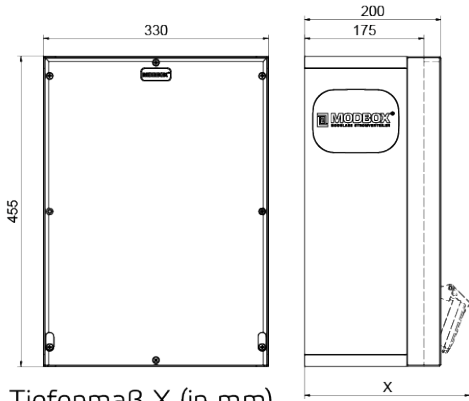

rubber - wall mounted combination units

Product description	
BALS-Prd.-Nr	5403484
EAN	4024941402088
Product category	MODBOX, MODBOX
Specification/Norm	DIN EN 61439-3, DIN EN 61439-3
Protection degree	IP67, IP67
Colour of appliance	Housing top similar black RAL 9017, Housing bottom similar black RAL 9017, Housing top similar black RAL 9017, Housing bottom similar black RAL 9017
Height	455mm, 455mm
Width	330mm, 330mm
Depth	200mm, 200mm

Product description

RDF factor	0.83, 0.83
------------	------------

Tiefenmaß X (in mm)

Bezeichnung	IP44	IP67
Schutzk. Steckdose	179	242
CEE 16A 3p	227	233
CEE 16A 4p	233	236
CEE 16A 5p	237	237

Bezeichnung	IP44	IP67
CEE 32A 3p / 4p	241	245
CEE 32A 5p	243	247
CEE 63A 3p / 4p / 5p	259	259