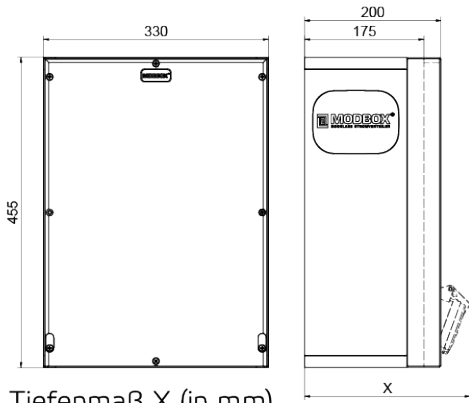

rubber - wall mounted combination units

Product description	
BALS-Prd.-Nr	5403487
EAN	4024941402101
Product category	MODBOX
Specification/Norm	DIN EN 61439-3
Protection degree	IP67
Colour of appliance	Housing top similar black RAL 9017, Housing bottom similar black RAL 9017
Height	455mm
Width	330mm
Depth	200mm

Product description	
RDF factor	0.69
Rated current InA	63

Tiefenmaß X (in mm)

Bezeichnung	IP44	IP67
Schutzk. Steckdose	179	242
CEE 16A 3p	227	233
CEE 16A 4p	233	236
CEE 16A 5p	237	237

Bezeichnung	IP44	IP67
CEE 32A 3p / 4p	241	245
CEE 32A 5p	243	247
CEE 63A 3p / 4p / 5p	259	259