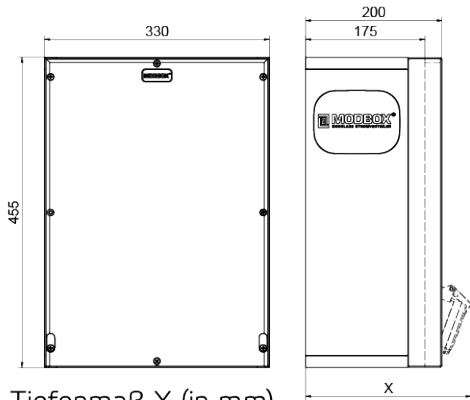

rubber - wall mounted combination units

Product description	
BALS-Prd.-Nr	5403488
EAN	4024941402095
Product category	MODBOX, MODBOX
Specification/Norm	DIN EN 61439-3, DIN EN 61439-3
Protection degree	IP67, IP67
Colour of appliance	Housing top similar black RAL 9017, Housing bottom similar black RAL 9017, Housing top similar black RAL 9017, Housing bottom similar black RAL 9017
Height	455mm, 455mm
Width	330mm, 330mm
Depth	200mm, 200mm

Product description	
RDF factor	0.66, 0.66
Rated current InA	63, 63

Tiefenmaß X (in mm)

Bezeichnung	IP44	IP67
Schutzk. Steckdose	179	242
CEE 16A 3p	227	233
CEE 16A 4p	233	236
CEE 16A 5p	237	237

Bezeichnung	IP44	IP67
CEE 32A 3p / 4p	241	245
CEE 32A 5p	243	247
CEE 63A 3p / 4p / 5p	259	259