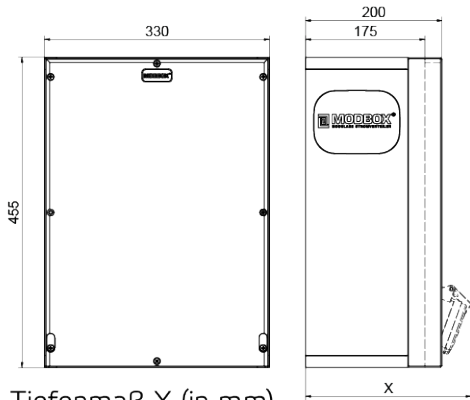

rubber - wall mounted combination units

Product description	
BALS-Prd.-Nr	5403489
EAN	4024941402125
Product category	MODBOX, MODBOX
Specification/Norm	DIN EN 61439-3, DIN EN 61439-3
Protection degree	IP67, IP67
Colour of appliance	Housing top similar black RAL 9017, Housing bottom similar black RAL 9017, Housing top similar black RAL 9017, Housing bottom similar black RAL 9017
Height	455mm, 455mm
Width	330mm, 330mm
Depth	200mm, 200mm

Product description	
RDF factor	0.79, 0.79
Rated current InA	40, 40

Tiefenmaß X (in mm)

Bezeichnung	IP44	IP67
Schutzk. Steckdose	179	242
CEE 16A 3p	227	233
CEE 16A 4p	233	236
CEE 16A 5p	237	237

Bezeichnung	IP44	IP67
CEE 32A 3p / 4p	241	245
CEE 32A 5p	243	247
CEE 63A 3p / 4p / 5p	259	259