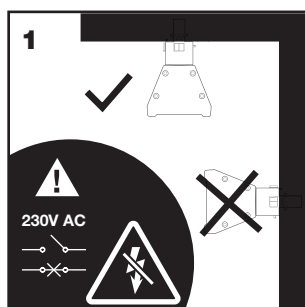

TB1

Montageanleitung / Installation manual

Alle Maßangaben sind der technischen Dokumentation zu entnehmen. / All dimensions can be found in the technical documentation.

Hiermit erklären wir -BT Varianten (Funkanalagentype), als konform mit der Richtlinie 2014/53/EU. / We hereby declare -BT variants to be compliant with the Directive 2014/53/EU

Leuchtentyp	luminaire type	Anbauleuchte / Stromschiene
Leistung	Power	15 - 73 W
Spannung	Voltage	220 - 240 V AC / 50 - 60Hz
Lebensdauer	Lifetime	L80 B10 50.000h @ 25°C
Material	Material	Stahl
Gewicht	Weight	L600 S=1,2Kg / BT=1,4kg
		L900 S=1,7Kg / BT=1,9kg
		L1800 S=3,2Kg / BT=3,4kg