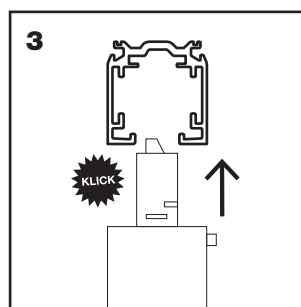

TB1

Montageanleitung / Installation manual

Alle Maßangaben sind der technischen Dokumentation zu entnehmen. / All dimensions can be found in the technical documentation.

Hiermit erklären wir -BT Varianten (Funkanalagentype), als konform mit der Richtlinie 2014/53/EU. / We hereby declare -BT variants to be compliant with the Directive 2014/53/EU

Leuchtentyp	luminaire type	Anbauleuchte / Stromschiene
Leistung	Power	15 - 73 W
Spannung	Voltage	220 - 240 V AC / 50 - 60Hz
Lebensdauer	Lifetime	L80 B10 50.000h @ 25°C
Material	Material	Stahl
Gewicht	Weight	L600 S=1,2Kg / BT=1,4kg
		L900 S=1,7Kg / BT=1,9kg
		L1800 S=3,2Kg / BT=3,4kg