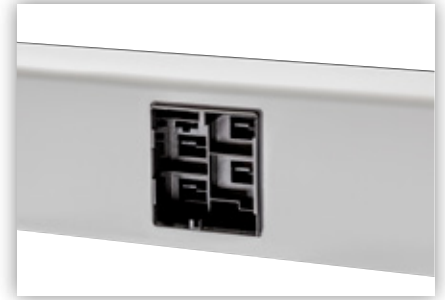

Offener Abgriffpunkt