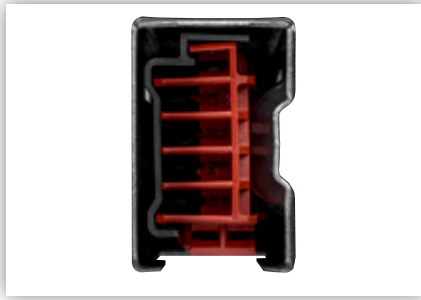

PRACHT®

LTEC | LTSC