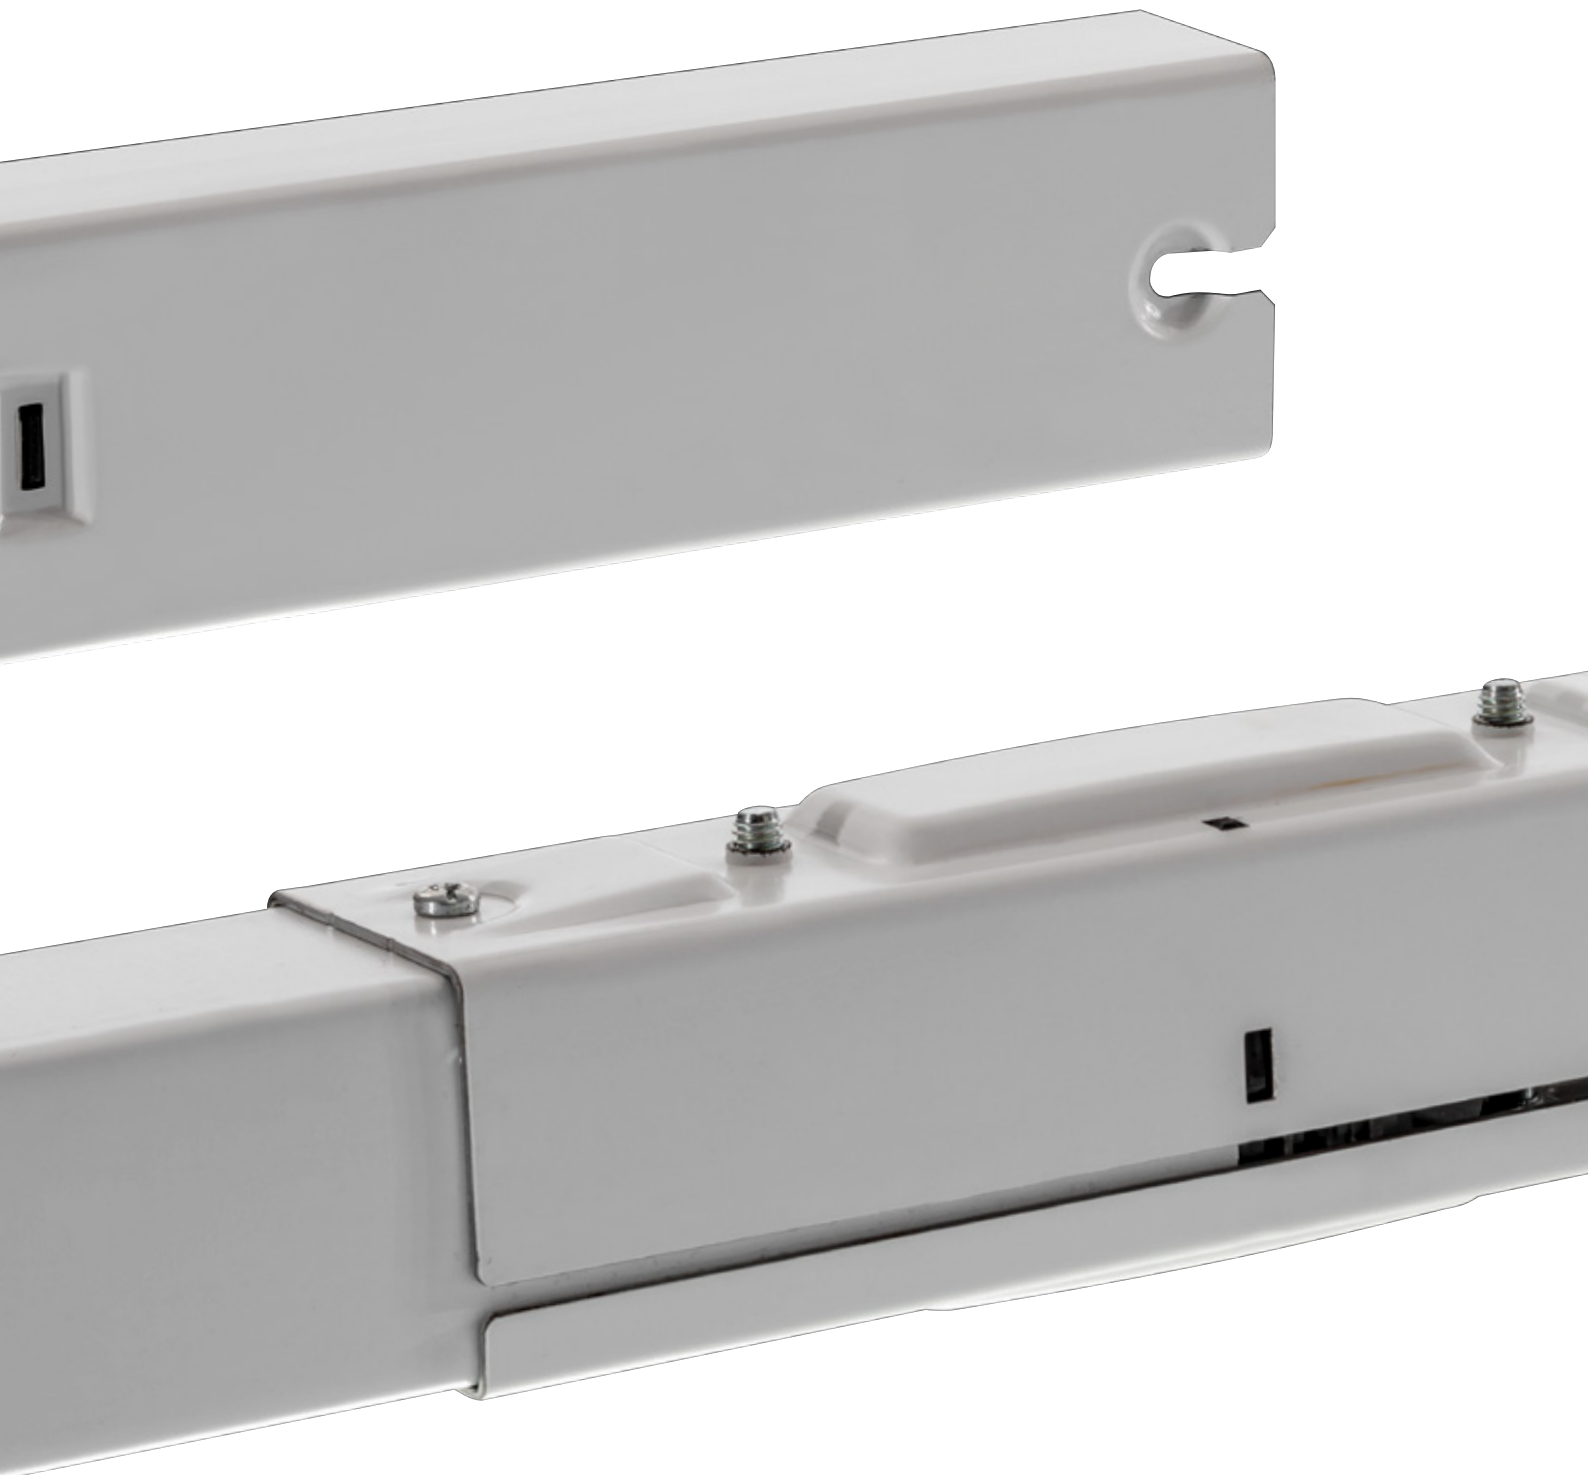

# LEUCHTEN TRAGESCHIENEN LTEC | LTSC | LTAC

**PRO**

**PRO LINE**

**BASIC LINE**

**CITY LINE**

**PRACHT®**

# **LTEC | LTSC**

**LIGHTING TRUNKING EASY CONNECT**  
**LIGHTING TRUNKING STANDARD CONNECT**

**PRACHT®**

**LTAC**

**LIGHTING TRUNKING ADVANCED CONNECT**

## Einfachste Installation

Die PRO LINE Leuchten kommen mit vorinstalliertem Anschlusskabel und Adapter - Stecken und fertig.

## Modular

Im 1m Abstand sind die Abgriffpunkte - die Leuchten können je nach Beleuchtungssituation gesetzt werden!