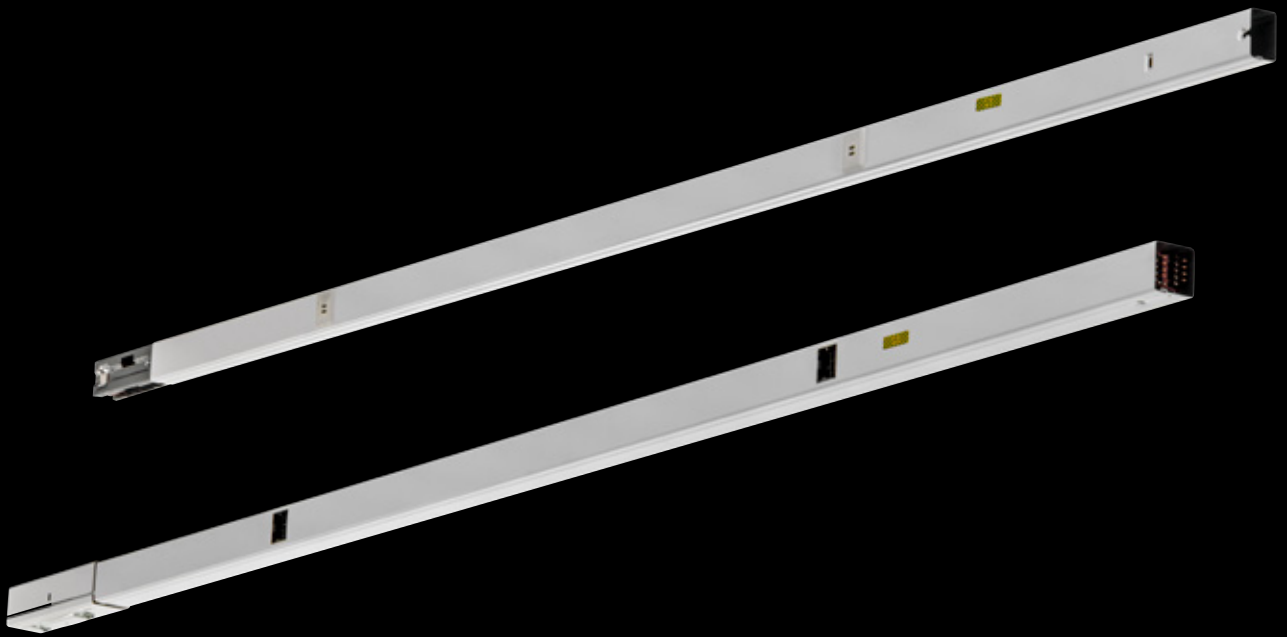

# LEUCHTEN TRAGESCHIENEN LTEC | LTSC | LTAC

**PRO**

**PRO LINE**

**BASIC LINE**

**CITY LINE**

**PRACHT®**

## Leichte Leuchtenmontage

So einfach geht`s: Schiene montieren - die Leuchten mit Klammern befestigen.

## Einfachste Installation

Die PRO LINE Leuchten kommen mit vorinstalliertem Anschlusskabel und Adapter - Stecken und fertig.

## Modular

Im 1m Abstand sind die Abgriffpunkte - die Leuchten können je nach Beleuchtungssituation gesetzt werden!