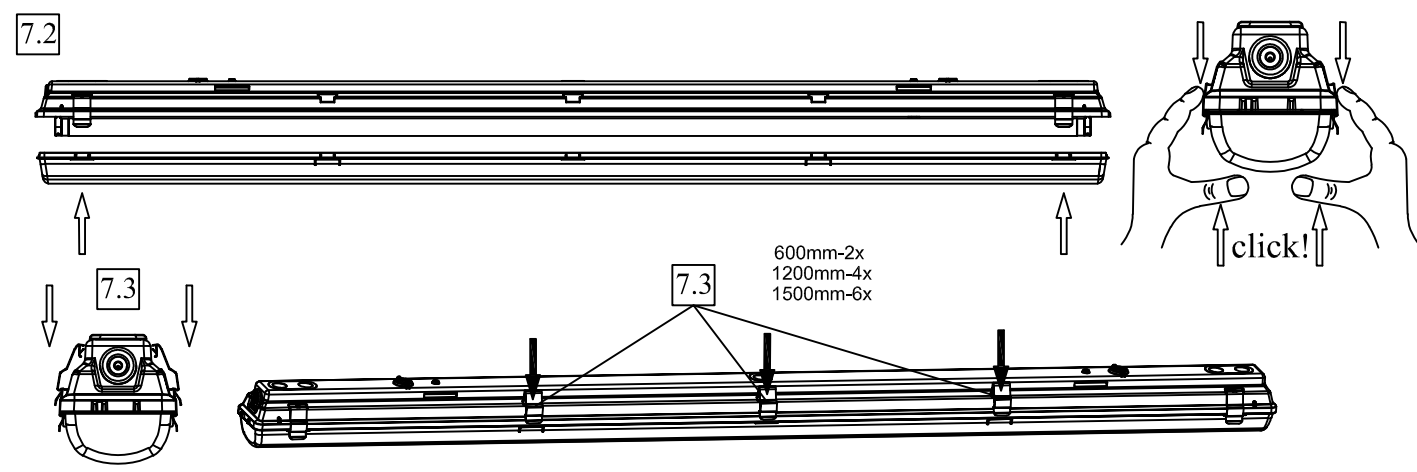

PRACHT® Montageanweisung LUNA N RETRO PPW 57xy/..

- Ⓓ Die Installation sollte durch einen Elektriker oder eine im Elektrobereich geschulte Person durchgeführt werden.
- ⒼB The installation has to be carried out by an electrician or by any similarly qualified person.

Decken-, senkrechte und waagerechte Wandmontage ist möglich.

Pendel-, Tragschienenmontage nur mit separat bestellbarem Zubehör möglich.

Ceiling, horizontal and vertical wall mounting is possible.

Pendant and trunking rail mounting is possible with separately available accessories only.