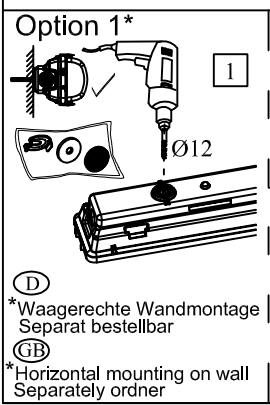

PRACHT® Montageanweisung LUNA N RETRO PPW 57xy/..

- Ⓓ Die Installation sollte durch einen Elektriker oder eine im Elektrobereich geschulte Person durchgeführt werden.
- ⒼB The installation has to be carried out by an electrician or by any similarly qualified person.

Decken-, senkrechte und waagerechte Wandmontage ist möglich.

Pendel-, Tragschienenmontage nur mit separat bestellbarem Zubehör möglich.

Ceiling, horizontal and vertical wall mounting is possible.

Pendant and trunking rail mounting is possible with separately available accessories only.

Option 4 **D** Durchgangsverdrahtung
GB Throughgoing wiring