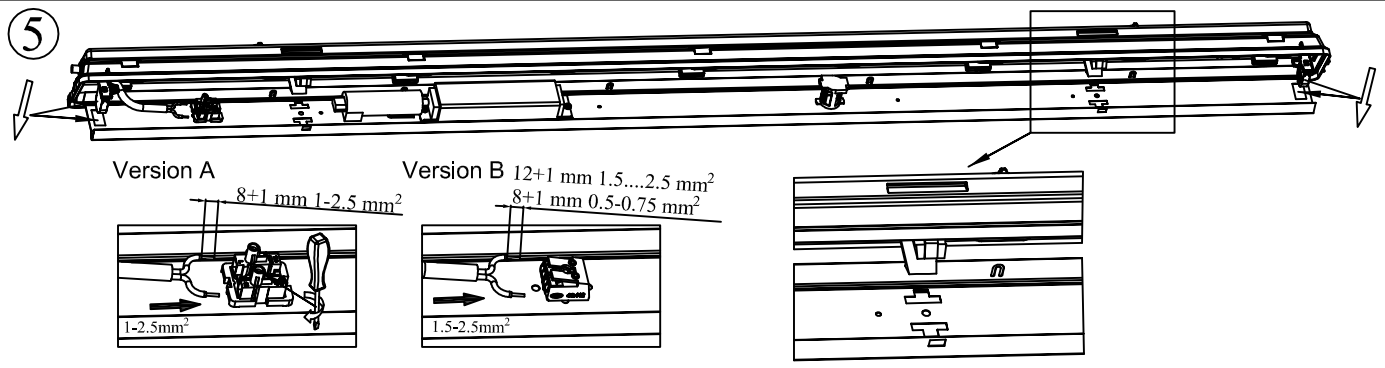

PRACHT® Montageanweisung LUNA N RETRO PPW 57xy/..

- Ⓓ Die Installation sollte durch einen Elektriker oder eine im Elektrobereich geschulte Person durchgeführt werden.
- ⒼB The installation has to be carried out by an electrician or by any similarly qualified person.

Decken-, senkrechte und waagerechte Wandmontage ist möglich.

Pendel-, Tragschienenmontage nur mit separat bestellbarem Zubehör möglich.

Ceiling, horizontal and vertical wall mounting is possible.

Pendant and trunking rail mounting is possible with separately available accessories only.

Option 4 **D** Durchgangsverdrahtung
GB Throughgoing wiring