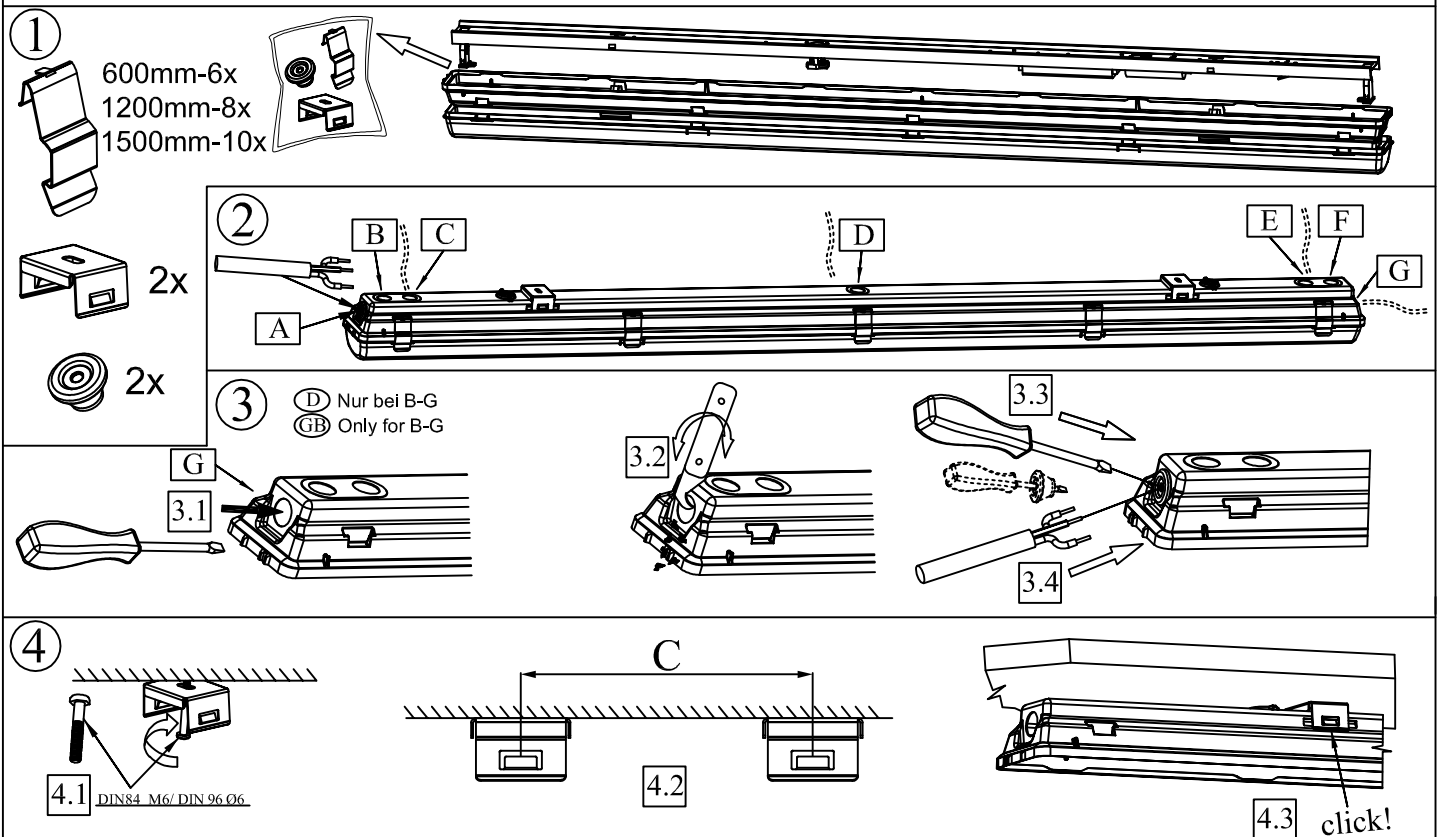

PRACHT® Montageanweisung LUNA N RETRO PPW 57xy/..

- Ⓓ Die Installation sollte durch einen Elektriker oder eine im Elektrobereich geschulte Person durchgeführt werden.
- ⒼB The installation has to be carried out by an electrician or by any similarly qualified person.

Decken-, senkrechte und waagerechte Wandmontage ist möglich.

Pendel-, Tragschienenmontage nur mit separat bestellbarem Zubehör möglich.

Ceiling, horizontal and vertical wall mounting is possible.

Pendant and trunking rail mounting is possible with separately available accessories only.

Option 4 **D** Durchgangsverdrahtung
GB Throughgoing wiring