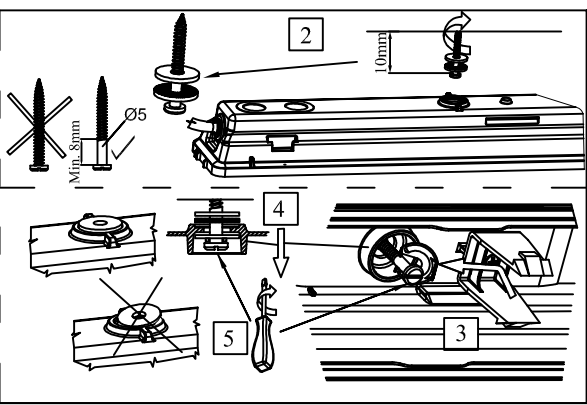

PRACHT® Montageanweisung LUNA N RETRO PPW 57xy/..

- Ⓓ Die Installation sollte durch einen Elektriker oder eine im Elektrobereich geschulte Person durchgeführt werden.
- ⒼB The installation has to be carried out by an electrician or by any similarly qualified person.

Decken-, senkrechte und waagerechte Wandmontage ist möglich.

Pendel-, Tragschienenmontage nur mit separat bestellbarem Zubehör möglich.

Ceiling, horizontal and vertical wall mounting is possible.

Pendant and trunking rail mounting is possible with separately available accessories only.

Option 4 **D** Durchgangsverdrahtung
GB Throughgoing wiring