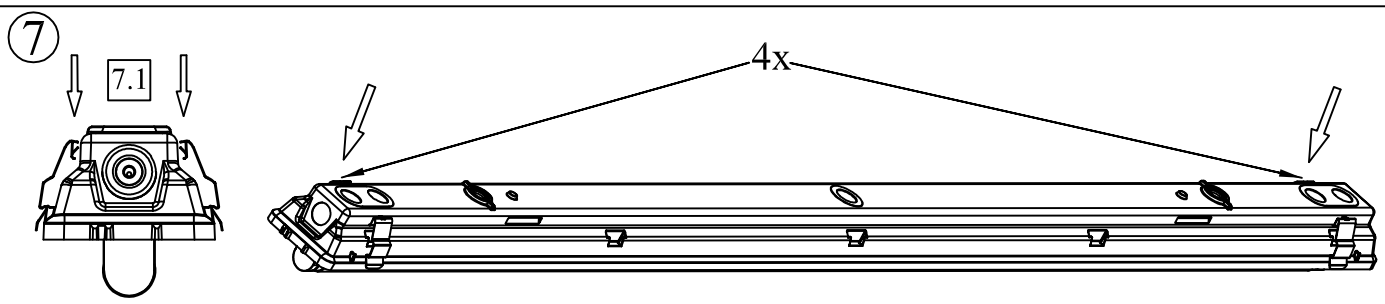

PRACHT® Montageanweisung LUNA N RETRO PPW 57xy/..

- Ⓓ Die Installation sollte durch einen Elektriker oder eine im Elektrobereich geschulte Person durchgeführt werden.
- ⒼB The installation has to be carried out by an electrician or by any similarly qualified person.

Decken-, senkrechte und waagerechte Wandmontage ist möglich.

Pendel-, Tragschienenmontage nur mit separat bestellbarem Zubehör möglich.

Ceiling, horizontal and vertical wall mounting is possible.

Pendant and trunking rail mounting is possible with separately available accessories only.