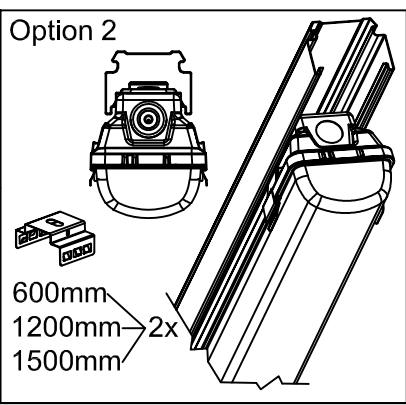

PRACHT® Montageanweisung LUNA N RETRO PPW 57xy/..

- Ⓓ Die Installation sollte durch einen Elektriker oder eine im Elektrobereich geschulte Person durchgeführt werden.
- ⒼB The installation has to be carried out by an electrician or by any similarly qualified person.

Decken-, senkrechte und waagerechte Wandmontage ist möglich.

Pendel-, Tragschienenmontage nur mit separat bestellbarem Zubehör möglich.

Ceiling, horizontal and vertical wall mounting is possible.

Pendant and trunking rail mounting is possible with separately available accessories only.