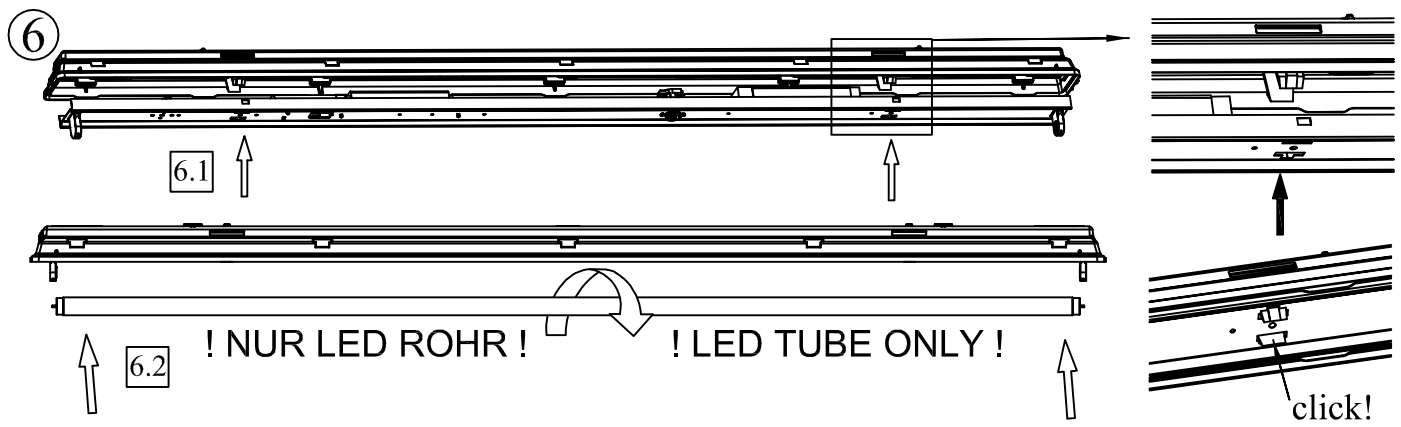

PRACHT® Montageanweisung LUNA N RETRO PPW 57xy/..

- Ⓓ Die Installation sollte durch einen Elektriker oder eine im Elektrobereich geschulte Person durchgeführt werden.
- ⒼB The installation has to be carried out by an electrician or by any similarly qualified person.

Decken-, senkrechte und waagerechte Wandmontage ist möglich.

Pendel-, Tragschienenmontage nur mit separat bestellbarem Zubehör möglich.

Ceiling, horizontal and vertical wall mounting is possible.

Pendant and trunking rail mounting is possible with separately available accessories only.

Option 4 **D** Durchgangsverdrahtung
GB Throughgoing wiring