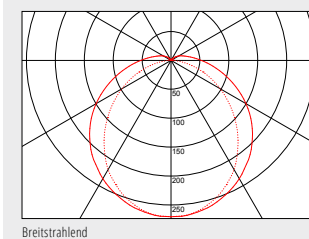

Produktspezifische Daten unter www.pracht.com