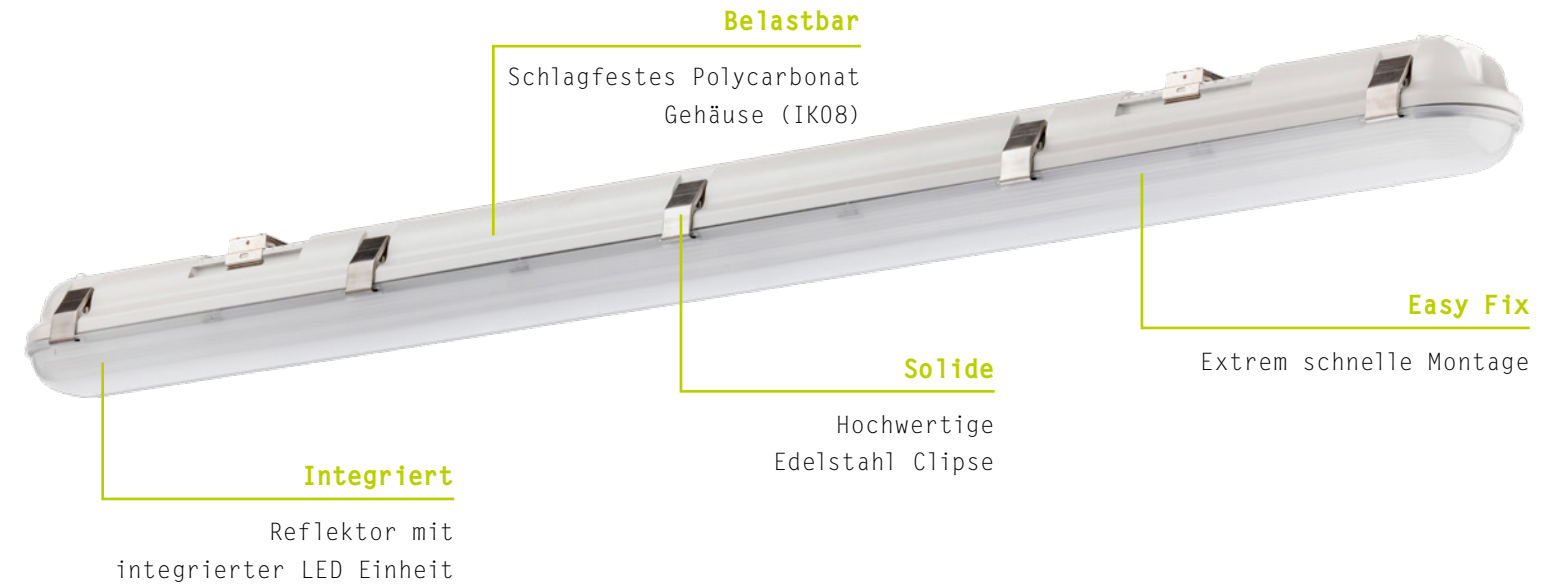

LUNA PRO INDUSTRY $R_a > 80$, Farbtemperatur 4000 K, Lichtverteilung 120° breitstrahlend, Ta: -20°C ... +35°C, mit Industry-Konverter.

	Art. Nr.	Leistung	Lichtstrom	Länge	Preis	XLS C Node		XLS C Master		
						Art. Nr.	Preis	Art. Nr.	Preis	
ON/OFF	5291104	1x23 W	2800 lm	1200 mm	170,00 €	-	-	-	-	
	5291105	1x33 W	3800 lm	1500 mm	188,00 €	-	-	-	-	
	5291114	1x43 W	5400 lm	1200 mm	175,00 €	-	-	-	-	
	5291115	1x54 W	6500 lm	1500 mm	198,00 €	-	-	-	-	
DIM-DALI	5291109	1x23 W	2800 lm	1200 mm	211,00 €	5291109x00	315,00 €	5291109x01	345,00 €	
	5291100	1x33 W	3800 lm	1500 mm	228,00 €	5291100x00	333,00 €	5291100x01	362,00 €	
	5291119	1x43 W	5400 lm	1200 mm	216,00 €	5291119x00	322,00 €	5291119x01	351,00 €	
	5291110	1x54 W	6500 lm	1500 mm	239,00 €	5291110x00	345,00 €	5291110x01	374,00 €	
							DIM-Casambi			
							5291109x00 315,00 € 5291109x01 345,00 €			

ZUBEHÖR

Durchgangsverdrahtung	Art.-Nr.	Preis
3x1,5mm² Set LUNA PRO 1,2m, bestehend aus starren Leitern, 1x3pol Terminalblock einseitig	5552132	9,00 €
3x1,5mm² Set LUNA PRO 1,5m, bestehend aus starren Leitern, 1x3pol Terminalblock einseitig	5552135	11,00 €
5x2,5mm² Set LUNA PRO 1,2m, bestehend aus starren Leitern, 2x5pol Terminalblock	5552152	18,00 €
5x2,5mm² Set LUNA PRO 1,5m, bestehend aus starren Leitern, 2x5pol Terminalblock	5552155	19,00 €

Belastbar
Schlagfestes Polycarbonat Gehäuse (IK08)

Easy Fix
Extrem schnelle Montage

Solide
Hochwertige Edelstahl Clipse

Integriert
Reflektor mit integrierter LED Einheit