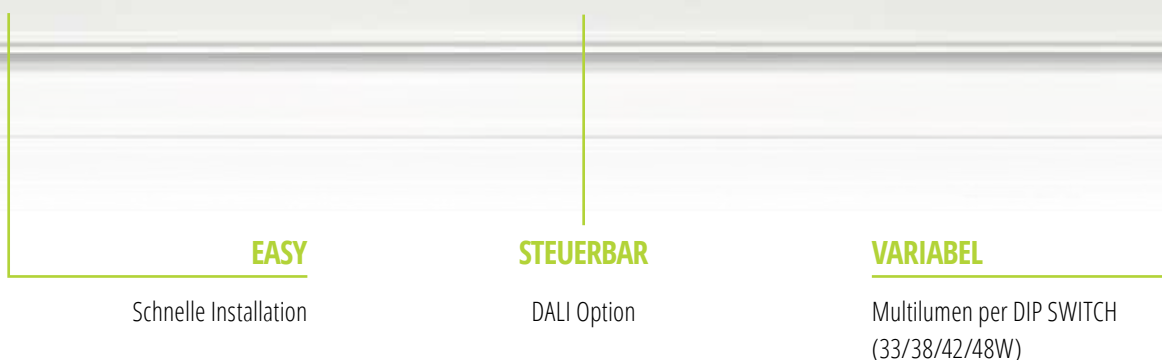

LINO BL

MODULARES LICHTBAND