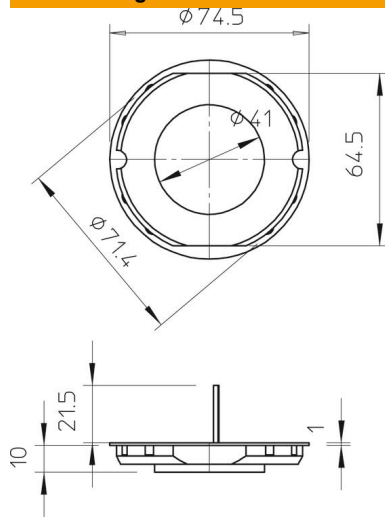

Technisches Datenblatt

Signaldeckel 70 mm, Verbindungsdosen

Artikelnummer: 2003321

Signaldeckel schützen das Innere, die Schraubdomme und Schraubenköpfe beim Verputzen. Die Markierungsborsten ermöglichen das einfache Wiederauffinden der Dosen und Kästen nach dem Verputzen. Die Signaldeckel können mehrfach benutzt werden. Deckel nach dem Verputzen einfach in die Dose drücken und Signaldeckel entfernen.

PE Polyethylen

Stammdaten

Artikelnummer	2003321
Bezeichnung 1	Signaldeckel
Bezeichnung 2	Unterputz
Hersteller	OBO
Dimension	Ø70mm
Farbe	röt
Werkstoff	Polyethylen
Kleinste VK-Einheit	25
Mengeneinheit	Stück
Gewicht	0,68 kg
Gewichtseinheit	kg/100 St.

Technisches Datenblatt

Signaldeckel 70 mm, Verbindungsdosen

Artikelnummer: 2003321

Abmessungen

Technische Daten

Ausführung Deckel Unterputz und Hohlwand	Signaldeckel
Befestigungsart	Steckdeckel
Form	rund
Halogenfrei	ja
Mit Schrauben	nein
Plombierbar	nein