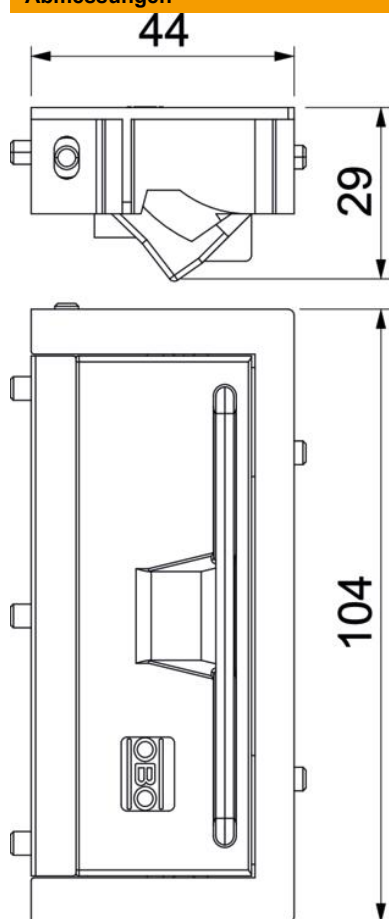

Technisches Datenblatt

Schnurrauslass aus Polyamid für Rahmenkassette

Artikelnummer: 7407976

Schnurrauslass zum Einbau in Rahmenkassetten RKS. Einsatz nur in trocken gepflegten Fußböden.

PA Polyamid

Stammdaten

| | |
|---------------------|---------------------|
| Artikelnummer | 7407976 |
| Bezeichnung 1 | Schnurrauslass |
| Bezeichnung 2 | für Rahmenkassette |
| Hersteller | OBO |
| Farbe | eisengrau; RAL 7011 |
| Werkstoff | Polyamid |
| Kleinste VK-Einheit | 1 |
| Mengeneinheit | Stück |
| Gewicht | 5,8 kg |
| Gewichtseinheit | kg/100 St. |

Technisches Datenblatt

Schnur auslass aus Polyamid für Rahmenkassette

Artikelnummer: 7407976

Abmessungen

Technische Daten

| | |
|-------------|---------------------|
| Ausführung | mit Leitungsauslass |
| Bodenpflege | trocken |