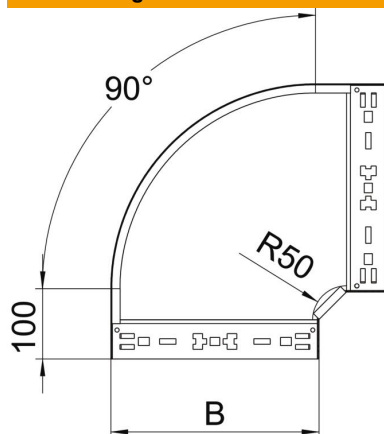

Technisches Datenblatt

90°-Bogen Magic 60 A4

Artikelnummer: 6041212

Bogen 90° mit Schnellverbindungs-System. Für alle Kabelrinnentypen mit der Seitenhöhe 60 mm.

- A4** Edelstahl, rostfrei
- 2B** blank, nachbehandelt

Stammdaten

Artikelnummer	6041212
Bezeichnung 1	Bogen 90°
Bezeichnung 2	mit Schnellverbindung
Hersteller	OBO
Dimension	60x600
Werkstoff	Edelstahl, rostfrei 1.4571
Oberfläche	blank, nachbehandelt
Oberflächennorm	
Kleinste VK-Einheit	1
Mengeneinheit	Stück
Gewicht	493 kg
Gewichtseinheit	kg/100 St.

Technisches Datenblatt

90°-Bogen Magic 60 A4

Artikelnummer: 6041212

Abmessungen

Breite	600 mm
Höhe	60 mm
Blechstärke	1,25 mm
Maß B	600 mm

Technische Daten

Abbiegung (Winkel)	90°
Ausführung Verbinder	integrierter Verbinder
Funktionserhalt	nein
Montagelochung im Boden	nein
NATO Lochbild	nein
Richtungsänderung	horizontal
Rostfreier Stahl, gebeizt	nein
Seitenlochung	nein
Weitspann-Ausführung	nein
Art des Verbinders Kabeltragsystem	Klickbefestigung