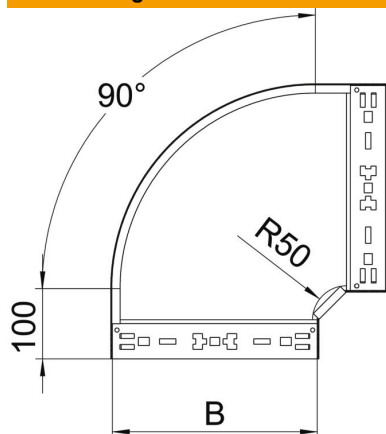

# Technisches Datenblatt

90°-Bogen Magic 110 A2

Artikelnummer: 6041880

Bogen 90° mit Schnellverbindungs-System. Für alle Kabelrinnentypen mit der Seitenhöhe 110 mm.

**A2** Edelstahl, rostfrei

**2B** blank, nachbehandelt

## Stammdaten

Artikelnummer	6041880
Typ	RBM 90 110 A2
Bezeichnung 1	Bogen 90°
Bezeichnung 2	mit Schnellverbindung
Hersteller	OBO
Dimension	110x100
Werkstoff	Edelstahl, rostfrei 1.4301
Oberfläche	blank, nachbehandelt
Oberflächennorm	
Kleinste VK-Einheit	1
Mengeneinheit	Stück
Gewicht	90,9 kg
Gewichtseinheit	kg/100 St.

# Technisches Datenblatt

90°-Bogen Magic 110 A2

Artikelnummer: 6041880

## Abmessungen

Breite	100 mm
Höhe	110 mm
Blechstärke	1,25 mm
Maß B	100 mm