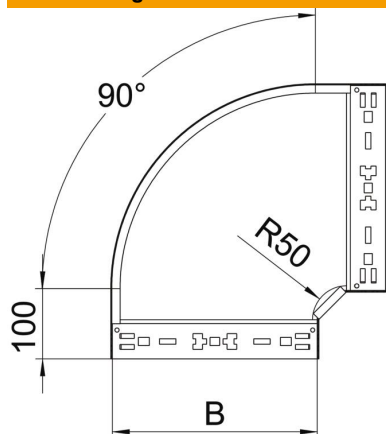

Technisches Datenblatt

90°-Bogen Magic 110 A2

Artikelnummer: 6041884

Bogen 90° mit Schnellverbindungs-System. Für alle Kabelrinnentypen mit der Seitenhöhe 110 mm.

- A2** Edelstahl, rostfrei
- 2B** blank, nachbehandelt

Stammdaten

Artikelnummer	6041884
Bezeichnung 1	Bogen 90°
Bezeichnung 2	mit Schnellverbindung
Hersteller	OBO
Dimension	110x300
Werkstoff	Edelstahl, rostfrei 1.4301
Oberfläche	blank, nachbehandelt
Oberflächennorm	
Kleinste VK-Einheit	1
Mengeneinheit	Stück
Gewicht	233,4 kg
Gewichtseinheit	kg/100 St.

Technisches Datenblatt

90°-Bogen Magic 110 A2

Artikelnummer: 6041884

Abmessungen

Breite	300 mm
Höhe	110 mm
Blechstärke	1,25 mm
Maß B	300 mm

Technische Daten

Abbiegung (Winkel)	90°
Ausführung Verbinder	integrierter Verbinder
Funktionserhalt	nein
Montagelochung im Boden	nein
NATO Lochbild	nein
Richtungsänderung	horizontal
Rostfreier Stahl, gebeizt	nein
Seitenlochung	nein
Weitspann-Ausführung	nein
Art des Verbinders Kabeltragsystem	Klickbefestigung