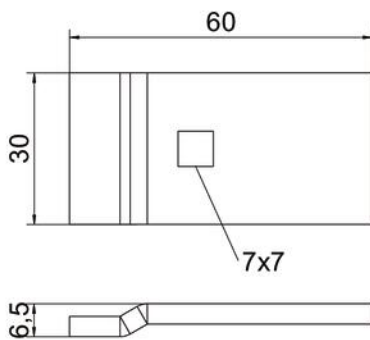

Technisches Datenblatt

Klemmstück Kabelrinnen

Artikelnummer: 6062290

Klemmstück zur Befestigung von Kabelrinnen an Stahlträgern. Inklusive Befestigungsmaterial.

St Stahl

FT tauchfeuerverzinkt

Stammdaten

Artikelnummer	6062290
Typ	KKS 60 4 FT
Bezeichnung 1	Klemmstück
Bezeichnung 2	für Kabelrinne
Hersteller	OBO
Dimension	60x30
Farbe	zink
Werkstoff	Stahl
Oberfläche	tauchfeuerverzinkt
Oberflächennorm	DIN EN ISO 1461
Kleinste VK-Einheit	10
Mengeneinheit	Stück
Gewicht	6,844 kg
Gewichtseinheit	kg/100 St.
CO2 Fußabdruck (GWP) Cradle-to-Gate	0,1572 kg CO2e / 1 Stück

Technisches Datenblatt

Klemmstück Kabelrinnen

Artikelnummer: 6062290

Abmessungen

Abmessung	60x30
-----------	-------

Technische Daten

ab Rinnenbreite	100 mm
Geeignet für Kabelrinne	ja
Materialstärke	4 mm
Mit Schraubenzubehör	ja
Rostfreier Stahl, gebeizt	nein
Temperatureinsatzbereich max.	120 °C
Temperatureinsatzbereich min.	-20 °C