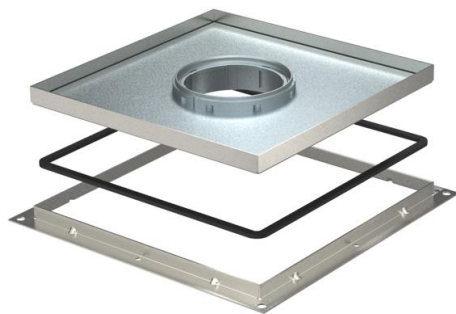

# Technisches Datenblatt

Rahmenkassette für Tubus, RKF, Nenngröße 250-3, Edelstahl

Artikelnummer: 7409404

Rahmenkassette für Tubus, für UZD250-3, für den Einbau von Installationsgeräten in trocken oder nass gepflegten Fußböden im Innenbereich. Der Tubus ist nicht im Lieferumfang enthalten.

## Stammdaten

|                     |                            |
|---------------------|----------------------------|
| Artikelnummer       | 7409404                    |
| Bezeichnung 1       | Rahmenkassette             |
| Bezeichnung 2       | für Tubus                  |
| Hersteller          | OBO                        |
| Dimension           | 283x283x15                 |
| Werkstoff           | Edelstahl, rostfrei 1.4301 |
| Kleinste VK-Einheit | 1                          |
| Mengeneinheit       | Stück                      |
| Gewicht             | 398,9 kg                   |
| Gewichtseinheit     | kg/100 St.                 |

# Technisches Datenblatt

Rahmenkassette für Tubus, RKF, Nenngröße 250-3, Edelstahl

Artikelnummer: 7409404