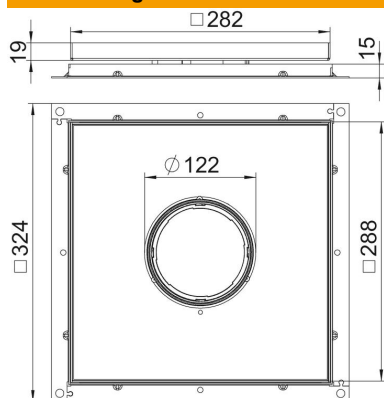

# Technisches Datenblatt

Rahmenkassette für Tubus, RKF, Nenngröße 250-3, Edelstahl

Artikelnummer: 7409404

Rahmenkassette für Tubus, für UZD250-3, für den Einbau von Installationsgeräten in trocken oder nass gepflegten Fußböden im Innenbereich. Der Tubus ist nicht im Lieferumfang enthalten.

## Stammdaten

|                     |                            |
|---------------------|----------------------------|
| Artikelnummer       | 7409404                    |
| Bezeichnung 1       | Rahmenkassette             |
| Bezeichnung 2       | für Tubus                  |
| Hersteller          | OBO                        |
| Dimension           | 283x283x15                 |
| Werkstoff           | Edelstahl, rostfrei 1.4301 |
| Kleinste VK-Einheit | 1                          |
| Mengeneinheit       | Stück                      |
| Gewicht             | 398,9 kg                   |
| Gewichtseinheit     | kg/100 St.                 |

# Technisches Datenblatt

Rahmenkassette für Tubus, RKF, Nenngröße 250-3, Edelstahl

Artikelnummer: 7409404

## Abmessungen

|       |        |
|-------|--------|
| Maß A | 324 mm |
| Maß B | 288 mm |
| Maß C | 282 mm |
| Maß h | 15 mm  |