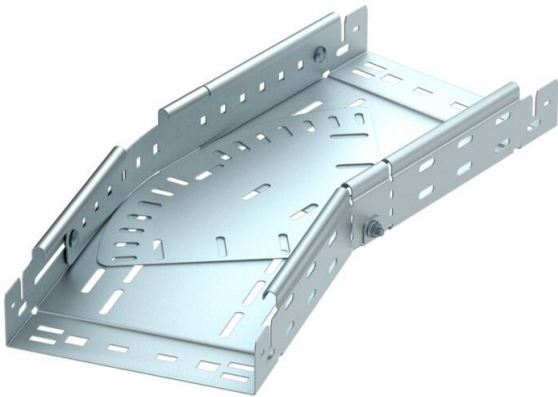

Technisches Datenblatt

Bogen variabel Magic 60 FS

Artikelnummer: 6040490

Bogen variabel 0° - 90° mit Schnellverbindungs-System. Für alle Kabelrinnen-
typen mit der Seitenhöhe 60 mm.

St Stahl

FS bandverzinkt

Stammdaten

Artikelnummer	6040490
Typ	RBMV 650 FS
Bezeichnung 1	Bogen variabel
Bezeichnung 2	mit Schnellverbindung
Hersteller	OBO
Dimension	60x500
Werkstoff	Stahl
Oberfläche	bandverzinkt
Oberflächennorm	DIN EN 10346
Kleinste VK-Einheit	1
Mengeneinheit	Stück
Gewicht	986 kg
Gewichtseinheit	kg/100 St.

Technisches Datenblatt

Bogen variabel Magic 60 FS

Artikelnummer: 6040490

Abmessungen

Breite	500 mm
Breite	16 in
Höhe	60 mm
Höhe	2 in
Blechstärke	1,5 mm
Maß B	500 mm
Maß L	3,15 ft
Maß L	960 mm

Technische Daten

Abbiegung (Winkel)	verstellbar
Ausführung Verbinder	integrierter Verbinder
Funktionserhalt	nein
Montagelochung im Boden	ja
NATO Lochbild	nein
Richtungsänderung	horizontal
Rostfreier Stahl, gebeizt	nein
Seitenlochung	ja
Weitspann-Ausführung	nein
Art des Verbinders Kabeltragsystem	Klickbefestigung