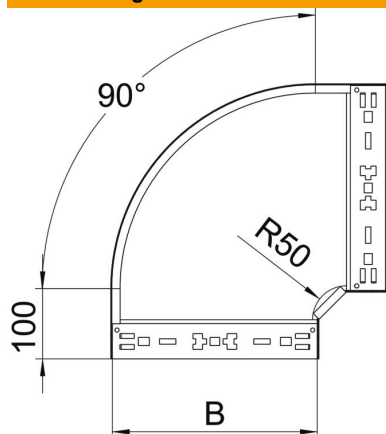

Technisches Datenblatt

90°-Bogen Magic 110 FT

Artikelnummer: 6041870

Bogen 90° mit Schnellverbindungs-System. Für alle Kabelrinnentypen mit der Seitenhöhe 110 mm.

St Stahl

FT tauchfeuerverzinkt

Stammdaten

Artikelnummer	6041870
Bezeichnung 1	Bogen 90°
Bezeichnung 2	mit Schnellverbindung
Hersteller	OBO
Dimension	110x600
Werkstoff	Stahl
Oberfläche	tauchfeuerverzinkt
Oberflächennorm	DIN EN ISO 1461
Kleinste VK-Einheit	1
Mengeneinheit	Stück
Gewicht	598,4 kg
Gewichtseinheit	kg/100 St.

Technisches Datenblatt

90°-Bogen Magic 110 FT

Artikelnummer: 6041870

Abmessungen

Breite	600 mm
Höhe	110 mm
Blechstärke	1,25 mm
Maß B	600 mm

Technische Daten

Abbiegung (Winkel)	90°
Ausführung Verbinder	integrierter Verbinder
Funktionserhalt	nein
Montagelochung im Boden	nein
NATO Lochbild	nein
Richtungsänderung	horizontal
Rostfreier Stahl, gebeizt	nein
Seitenlochung	nein
Weitspann-Ausführung	nein
Art des Verbinders Kabeltragsystem	Klickbefestigung