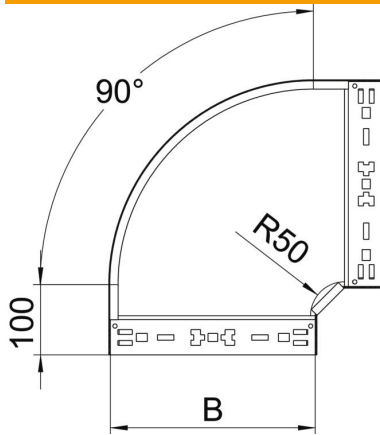

Technisches Datenblatt

90°-Bogen Magic 110 FT

Artikelnummer: 6041870

Bogen 90° mit Schnellverbindungs-System. Für alle Kabelrinnentypen mit der Seitenhöhe 110 mm.

St Stahl

FT tauchfeuerverzinkt

Stammdaten

Artikelnummer	6041870
Typ	RBM 90 160 FT
Bezeichnung 1	Bogen 90°
Bezeichnung 2	mit Schnellverbindung
Hersteller	OBO
Dimension	110x600
Werkstoff	Stahl
Oberfläche	tauchfeuerverzinkt
Oberflächennorm	DIN EN ISO 1461
Kleinste VK-Einheit	1
Mengeneinheit	Stück
Gewicht	598,4 kg
Gewichtseinheit	kg/100 St.

Technisches Datenblatt

90°-Bogen Magic 110 FT

Artikelnummer: 6041870

Abmessungen

Breite	600 mm
Höhe	110 mm
Blechstärke	1,25 mm
Maß B	600 mm

Technische Daten

Abbiegung (Winkel)	90°
Ausführung Verbinder	integrierter Verbinder
Funktionserhalt	nein
Montagelochung im Boden	nein
NATO Lochbild	nein
Richtungsänderung	horizontal
Rostfreier Stahl, gebeizt	nein
Seitenlochung	nein
Weitspann-Ausführung	nein
Art des Verbinders Kabeltragsystem	Klickbefestigung