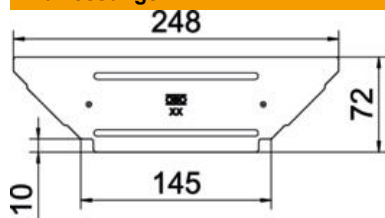

Technisches Datenblatt

Deckel Anbau-Abzweigstück A4

Artikelnummer: 6042473

Deckel für Formteil Anbau-Abzweigstück für rastbare und schraubbare Kabelrinnen im Innen- und Außenbereich, zum Schutz der Kabel vor Beschädigungen und Schmutz. Befestigung durch Auflage des Streckendeckels. Passend für alle Seitenhöhen.
Der Deckel kann bei Formteilen in allen Seitenhöhen eingesetzt werden.

- A4** Edelstahl, rostfrei
- 2B** blank, nachbehandelt

Stammdaten

Artikelnummer	6042473
Bezeichnung 1	Deckel
Bezeichnung 2	für Anbau-Abzweigstück
Hersteller	OBO
Dimension	B150mm
Farbe	edelstahl
Werkstoff	Edelstahl, rostfrei 1.4571
Oberfläche	blank, nachbehandelt
Oberflächennorm	
Kleinste VK-Einheit	1
Mengeneinheit	Stück
Gewicht	9 kg
Gewichtseinheit	kg/100 St.

Technisches Datenblatt

Deckel Anbau-Abzweigstück A4

Artikelnummer: 6042473

Abmessungen

Breite	150 mm
Blechstärke	0,75 mm
Maß B	150 mm

Technische Daten

Anzahl Drehriegel	0 St.
Befestigungsart	auffliegend
Geeignet für Kabelleiter	nein
Geeignet für Kabelrinne	ja
Materialstärke	0,75 mm
Rostfreier Stahl, gebeizt	nein
Temperatureinsatzbereich max.	120 °C
Temperatureinsatzbereich min.	-20 °C
Weitspann-Ausführung	nein