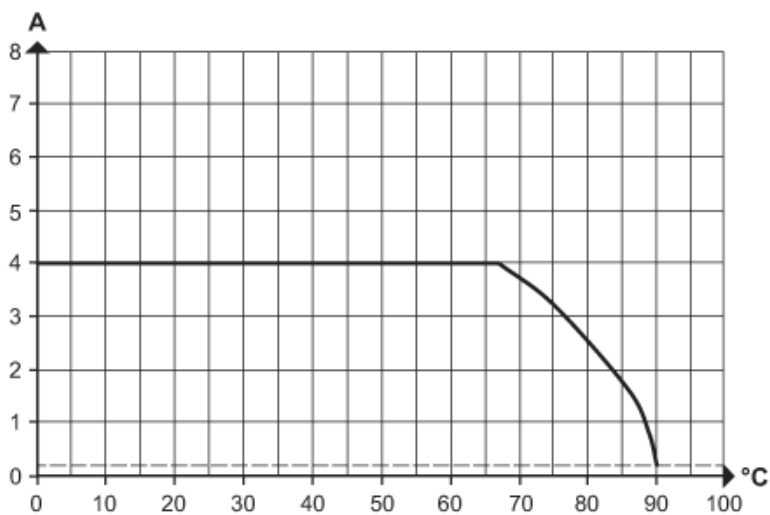

Anschlusskabel mit Buchse

ADOAH040MSS0020H04

Diagramme und Kurven

Kennlinie für Derating

Derating $I_{max} * 0,8$ (DIN EN 60512-5-2)

X Umgebungstemperatur [°C]

Y Strom [A]