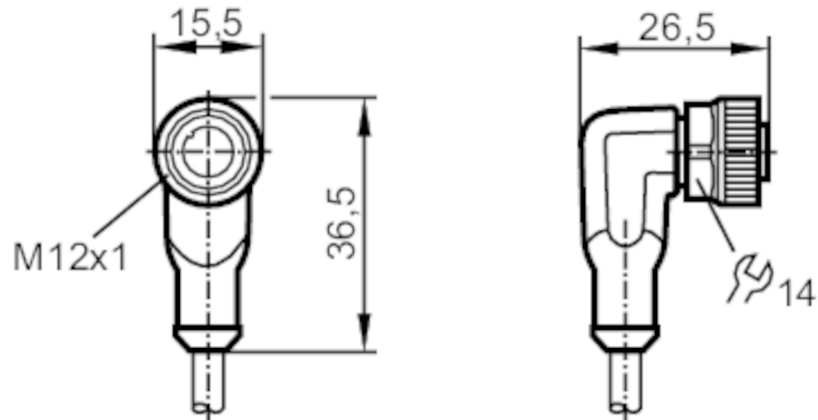

Anschlusskabel mit Buchse

ADOAH040MSS0020H04

Bitte beachten Sie den Technischen Hinweis unter "Downloads"

Einsatzbereich

Besondere Eigenschaft	silikonfrei; halogenfrei; Vergoldete Kontakte; Schleppketteneignung
Silikonfrei	ja

Elektrische Daten

Betriebsspannung	[V]	< 250 AC / < 300 DC
Schutzklasse		II
Strombelastbarkeit gesamt	[A]	4

Umgebungsbedingungen

Umgebungstemperatur	[°C]	-25...90
Hinweis zur Umgebungstemperatur		cULus: ...75
Umgebungstemperatur bewegt	[°C]	-25...90
Hinweis zur Umgebungstemperatur bewegt		cULus: ...75
Lagertemperatur	[°C]	-25...55
Lagerfeuchte	[%]	10...100
Sonstige klimatische Bedingungen für die Lagerung gemäß angegebener Klasse		1K22/ DIN 60721-3-1
Schutzart		IP 65; IP 67; IP 68; IP 69K