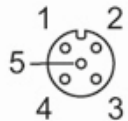

Elektrischer Anschluss - Buchse

Steckverbindung: 1 x M12, abgewinkelt; Codierung: A; Griffkörper: TPU, orange; Arretierung: Messing, vernickelt; Dichtung: FKM; Kontakte: vergoldet; Anzugsdrehmoment: 0,6...1,5 Nm

Anschluss