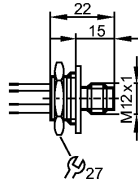

Elektrischer Anschluss

Anschluss PVC-Kabel / 0,07 m; 4 x 0,25 mm²

Anschlussbelegung

- 1: braun
- 2: weiß
- 3: blau
- 4: schwarz

1	BN
2	WH
3	BU
4	BK

Zubehör

Zubehör (mitgeliefert) 1 Sechskantmutter M20 x 1,5 / SW27

Bemerkungen

Verpackungseinheit [Stück] 1

E7006S

Installation Set M12-M20

AS-i Safety at Work

Product characteristics

Bulkhead connector

M12 connector

M20 - M12

Electrical data

Electrical design		DC
Operating voltage	[V]	≤ 250
Current rating	[A]	≤ 4

Environment

Ambient temperature	[°C]	-25...85
Protection		IP 67

Mechanical data

Design		straight
Housing materials		polyamide
Mating cycles		> 500
Weight	[kg]	0.012

Electrical connection

Connection	PVC cable / 0.07 m; 4 x 0.25 mm ²
------------	--

Wiring

- 1: brown
- 2: white
- 3: blue
- 4: black

1	BN
2	WH
3	BU
4	BK

Accessories

Accessories (included)	1 hexagon nut M20 x 1.5 / across flats 27
------------------------	---