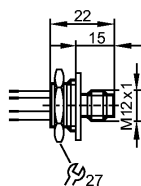

Electrical connection

Connection	PVC cable / 0.07 m; 4 x 0.25 mm ²
------------	--

Wiring

- 1: brown
- 2: white
- 3: blue
- 4: black

1	BN
2	WH
3	BU
4	BK

Accessories

Accessories (included)	1 hexagon nut M20 x 1.5 / across flats 27
------------------------	---

Remarks

Pack quantity	[piece]	1
---------------	---------	---

E7006S

Installation Set M12-M20

AS-i Safety at Work

Caractéristiques du produit

Embase mâle

Connecteur M12

Raccordement électrique

Raccordement : câble PVC / 0,07 m; 4 x 0,25 mm²

Branchement

- 1: brun
- 2: blanc
- 3: bleu
- 4: noir

1	BN
2	WH
3	BU
4	BK

Accessoires

Accessoires (fournis) : 1 écrou hexagonal M20 x 1,5 / cote sur plats 27