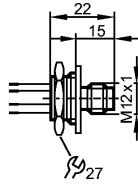

E7006S

Installation Set M12-M20

AS-i Safety at Work

Produktmerkmale

Einbaustecker

M12-Steckverbindung

M20 - M12

Elektrische Daten

Elektrische Ausführung		DC
Betriebsspannung	[V]	≤ 250
Strombelastbarkeit	[A]	≤ 4

Umgebungsbedingungen

Umgebungstemperatur	[°C]	-25...85
Schutzart		IP 67

Mechanische Daten

Ausführung		gerade
Gehäusewerkstoffe		Polyamid
Steckzyklen		> 500
Gewicht	[kg]	0,012

Elektrischer Anschluss

Anschluss PVC-Kabel / 0,07 m; 4 x 0,25 mm²

Anschlussbelegung

- 1: braun
- 2: weiß
- 3: blau
- 4: schwarz

1	BN
2	WH
3	BU
4	BK

Zubehör

Zubehör (mitgeliefert) 1 Sechskantmutter M20 x 1,5 / SW27

Bemerkungen

Verpackungseinheit [Stück] 1