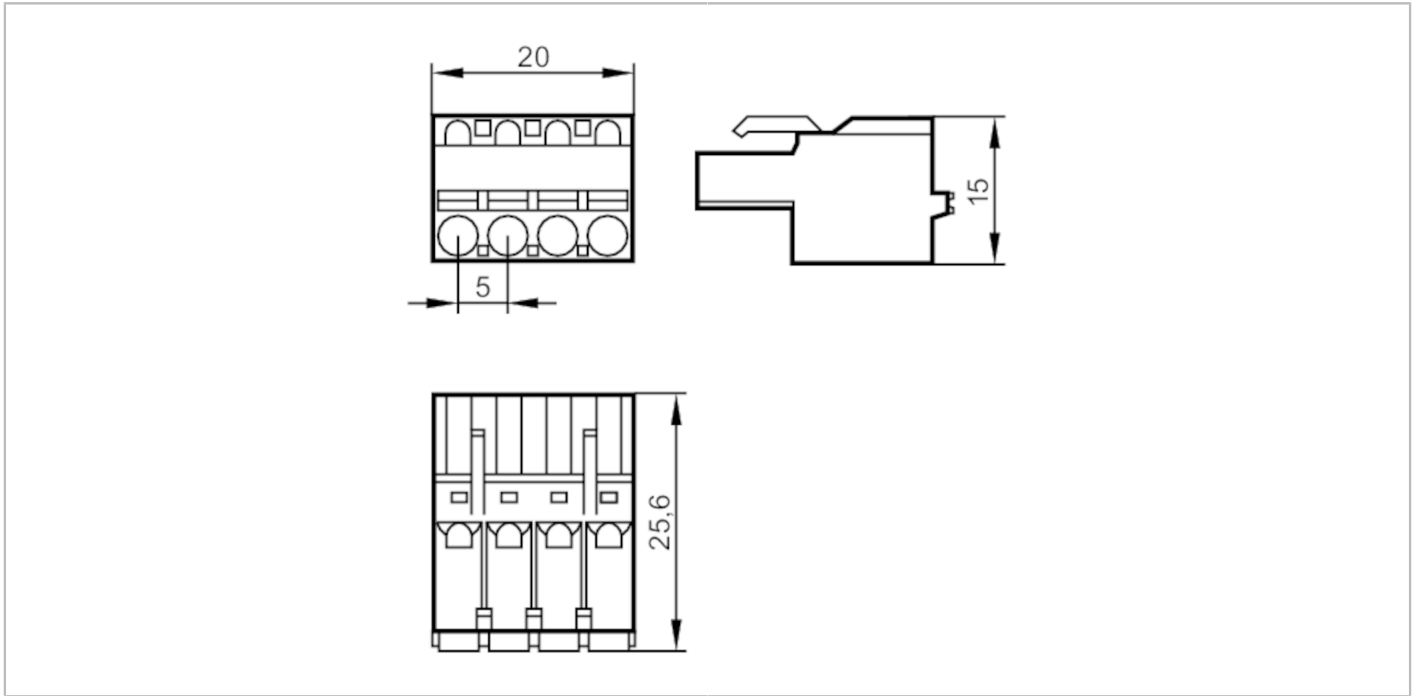

### Elektrische Daten

Bemessungsspannung	[V]	250
Max. Belastungsstrom	[A]	12; (2,5 mm <sup>2</sup> )

### Mechanische Daten

Gewicht	[g]	34,2
Werkstoffe		PA; Stromführende Teile: Kupferlegierung verzinkt