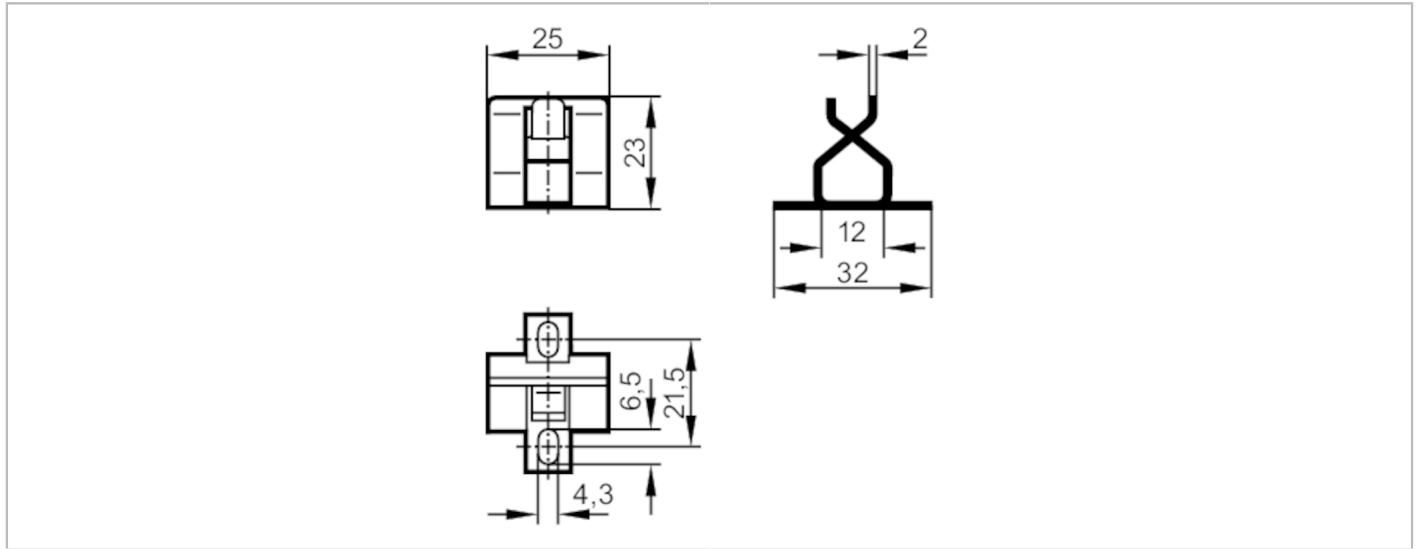

# E11533

## Klemmschelle

MOUNTING CLIP V4A M12

Einsatzbereich	
Ausführung	für Bauformen M12
Mechanische Daten	
Gewicht [g]	20,8
Abmessungen [mm]	Ø 12
Werkstoffe	1.4310 (Edelstahl / 301)
Bemerkungen	
Verpackungseinheit	1 Stück