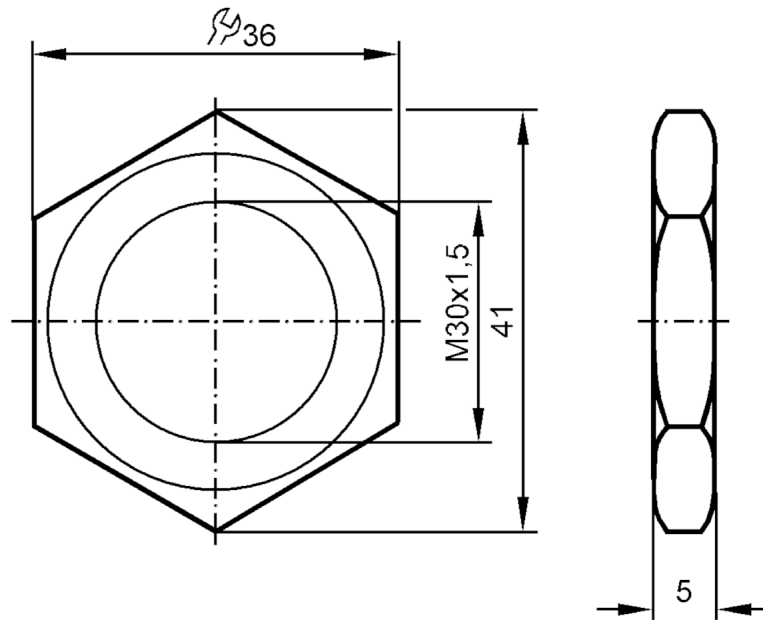

E10030

Sechskantmutter

NUT M30X1.5 BRASS 2 PIECES

Mechanische Daten

Gewicht	[g]	35,6
Abmessungen	[mm]	M30 x 1,5
Gewindebezeichnung		M30 x 1,5
Werkstoffe		Messing vernickelt

Bemerkungen

Verpackungseinheit		2 Stück
--------------------	--	---------