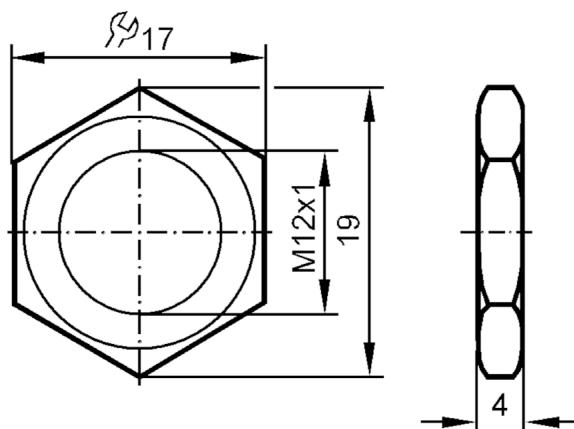

E10025

Sechskantmutter

NUT M12X1 V4A 2 PIECES

Mechanische Daten

Gewicht	[g]	10
Abmessungen	[mm]	M12 x 1
Gewindebezeichnung		M12 x 1
Werkstoffe		1.4571 (Edelstahl / 316Ti)

Bemerkungen

Verpackungseinheit		2 Stück
--------------------	--	---------