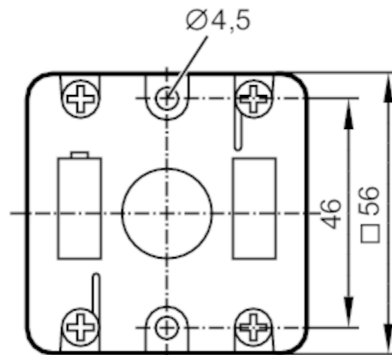

## AS-Interface Spannungsverteiler

QUAD AS-i Splitter Box 8A

### Mechanische Daten

Gewicht	[g]	89,5
Werkstoffe	PA 6.6; Schrauben: 1.4404 (Edelstahl / 316L); Muttern: 1.4404 (Edelstahl / 316L); Flachkabeldichtung: NBR	