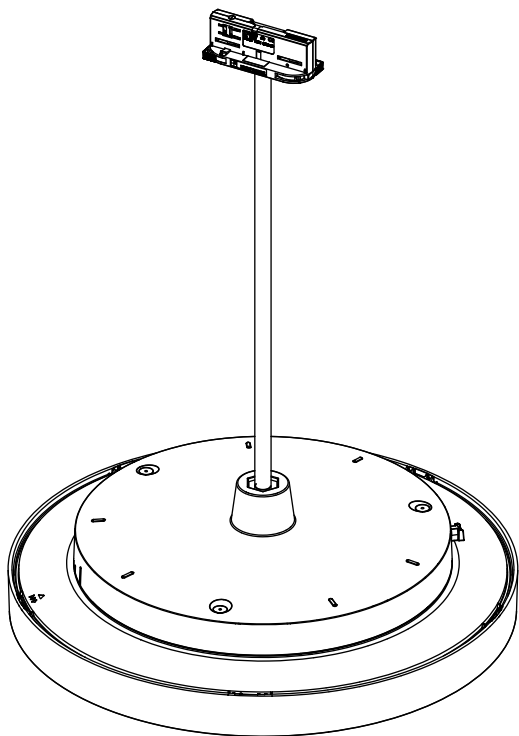

96431222

Zumtobel Lighting GmbH
Schweizerstrasse 30
6850 Dornbirn AUSTRIA

LANOS 3PH TRACK ADAPTOR

CE

[CZ] Montážní návod
 [DE] Montageanleitung
 [DK] Monteringsvejledning
 [EE] Paigaldusjuhend
 [FI] Asennusohje

9 Main fitting Lanos Medium and Large ?

WIRING CONVENTION	
L	ORANGE
N	BLUE
DA+	RED
DA-	WHITE

a **4x M4x20mm**
 Torx 15 1.5Nm (MAX)

b **3x M4x6mm**
 PZ2 1.5Nm (MAX)

10 Main fitting Lanos Small

-  **a** 4x M4x20mm
Torx 15 1.5Nm (MAX)
-  **b** 4x M4x6mm
PZ2 1.5Nm (MAX)

Main fitting Lanos Small – 96418024
Main fitting Lanos M/L – 96413171

11

Main fitting Lanos Small – 96418024
Main fitting Lanos M/L – 96413171

12

ADAPTOR 3CD ZUM - 06979528

i

ii

iii