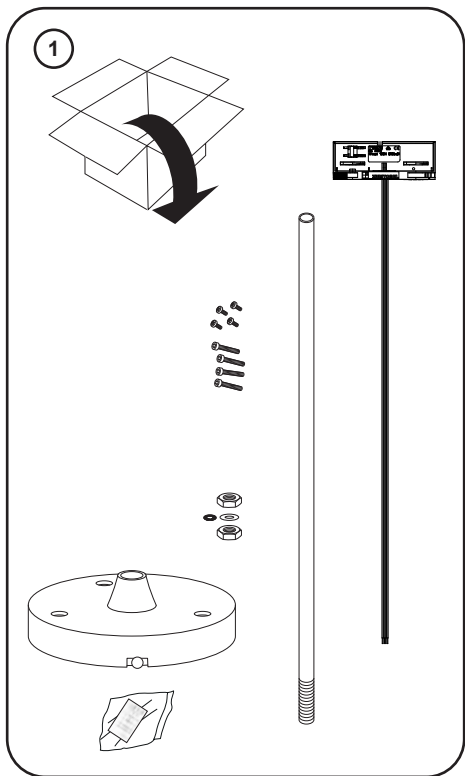

96431222

Zumtobel Lighting GmbH
Schweizerstrasse 30
6850 Dornbirn AUSTRIA

LANOS 3PH TRACK ADAPTOR

CE

[CZ] Montážní návod
 [DE] Montageanleitung
 [DK] Monteringsvejledning
 [EE] Paigaldusjuhend
 [FI] Asennusohje

9 Main fitting Lanos Medium and Large ?

WIRING CONVENTION	
L	ORANGE
N	BLUE
DA+	RED
DA-	WHITE

a **4x M4x20mm**
 Torx 15 1.5Nm (MAX)

b **3x M4x6mm**
 PZ2 1.5Nm (MAX)

10 Main fitting Lanos Small

-  **a** 4x M4x20mm
Torx 15 1.5Nm (MAX)
-  **b** 4x M4x6mm
PZ2 1.5Nm (MAX)