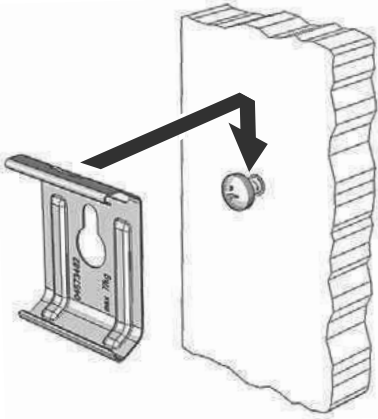

### AR

تعليمات التركيب  
ملاحظات هامة. يرجى القراءة أولاً!  
إبقاء التعليمات!  
تخضع المواصفات للتغيير دون تقديم إشعار!  
إذا كان لديك أسئلة، الرجاء الاتصال بالشركة المصنعة.

**A Suspensions**

TECTON AD - Ceiling Bracket	page 3
TECTON AW - Wall Bracket	pages 4-5
TECTON AK - Chain Suspension	page 6
TECTON ASI O-L - Cord Suspension	pages 6-7
TECTON AC - Caddy Clip Fixing Component	pages 7-8
TECTON ASI O-L LOOP - Cord Suspension Loop	pages 9-10
TECTON ZASP - Tension Wire Suspension	pages 11-12

**B Trunking Rails**

TECTON T - Trunking Rails	pages 13-15
TECTON TE oE - Electric Feed	page 15
TECTON T oE - Empty Track	page 16
TECTON TZ - Strain Relief	page 17

**C Cover Strips**

TECTON T/KK AK	page 18
----------------	---------

1a 2a

1b 2b

1c 2c

max. 15 kg

**i MOUNTING OPTION: wall mounting**

**Wall mounting only!**

TECTON Wall Mounting Bracket may only be used for wall mounting!  
Ceiling mounting is not an option for the TECTON Wall Mounting Bracket!