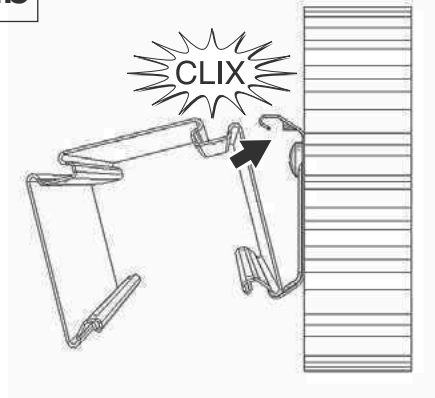

### AR

تعليمات التركيب  
ملاحظات هامة. يرجى القراءة أولاً!  
إبقاء التعليمات!  
تخضع المواصفات للتغيير دون تقديم إشعار!  
إذا كان لديك أسئلة، الرجاء الاتصال بالشركة المصنعة.

**A Suspensions**

TECTON AD - Ceiling Bracket	page 3
TECTON AW - Wall Bracket	pages 4-5
TECTON AK - Chain Suspension	page 6
TECTON ASI O-L - Cord Suspension	pages 6-7
TECTON AC - Caddy Clip Fixing Component	pages 7-8
TECTON ASI O-L LOOP - Cord Suspension Loop	pages 9-10
TECTON ZASP - Tension Wire Suspension	pages 11-12

**B Trunking Rails**

TECTON T - Trunking Rails	pages 13-15
TECTON TE oE - Electric Feed	page 15
TECTON T oE - Empty Track	page 16
TECTON TZ - Strain Relief	page 17

**C Cover Strips**

TECTON T/KK AK	page 18
----------------	---------

1a 2a

1b 2b

1c 2c

max. 15 kg

**i MOUNTING OPTION: wall mounting**

**Wall mounting only!**

TECTON Wall Mounting Bracket may only be used for wall mounting!  
Ceiling mounting is not an option for the TECTON Wall Mounting Bracket!