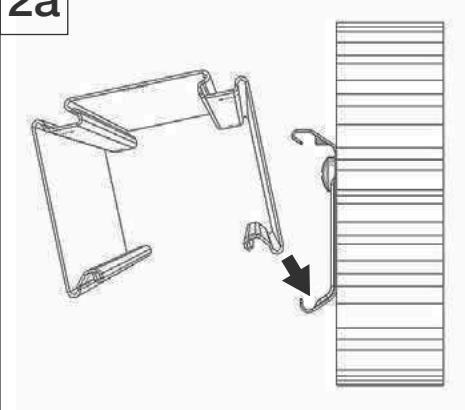

### AR

تعليمات التركيب  
ملاحظات هامة. يرجى القراءة أولاً!  
إبقاء التعليمات!  
تخضع المواصفات للتغيير دون تقديم إشعار!  
إذا كان لديك أسئلة، الرجاء الاتصال بالشركة المصنعة.

**A Suspensions**

TECTON AD - Ceiling Bracket	page 3
TECTON AW - Wall Bracket	pages 4-5
TECTON AK - Chain Suspension	page 6
TECTON ASI O-L - Cord Suspension	pages 6-7
TECTON AC - Caddy Clip Fixing Component	pages 7-8
TECTON ASI O-L LOOP - Cord Suspension Loop	pages 9-10
TECTON ZASP - Tension Wire Suspension	pages 11-12

1a 2a

1b 2b

1c 2c

max. 15 kg

**i MOUNTING OPTION: wall mounting**

**Wall mounting only!**

TECTON Wall Mounting Bracket may only be used for wall mounting!  
Ceiling mounting is not an option for the TECTON Wall Mounting Bracket!