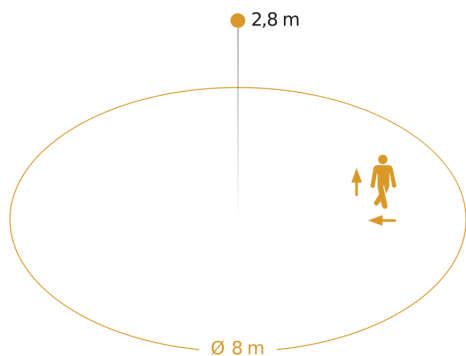

RS PRO A20 SC

neutralweiß anthrazit
 EAN 4007841 085322
 Art.-Nr. 085322

Technische Daten

Montageart	Aufputz, Decke
Schlagfestigkeit	IK10
Schutzart	IP54
Schutzklasse	II
Umgebungstemperatur	-20 – 40 °C
Werkstoff des Gehäuses	Aluminium
Werkstoff der Abdeckung	PC opal
Netzanschluss	220 – 240 V / 50 – 60 Hz
Montagehöhe max	4,00 m
HF-Technik	5,8 GHz
Slavebetrieb einstellbar	Ja
Erfassung	ggf. durch Glas, Holz und Leichtbauwände
segmentweise Ausblendung	Nein
Elektronische Skalierbarkeit	Ja
Mechanische Skalierbarkeit	Nein
Reichweite Radial	Ø 8 m (50 m ²)
Reichweite Tangential	Ø 8 m (50 m ²)

Sensorerfassungsbereich

Mögliche Montagehöhe: 2,00 m – 4,00 m
 Orange: radial und tangential

Maßzeichnung