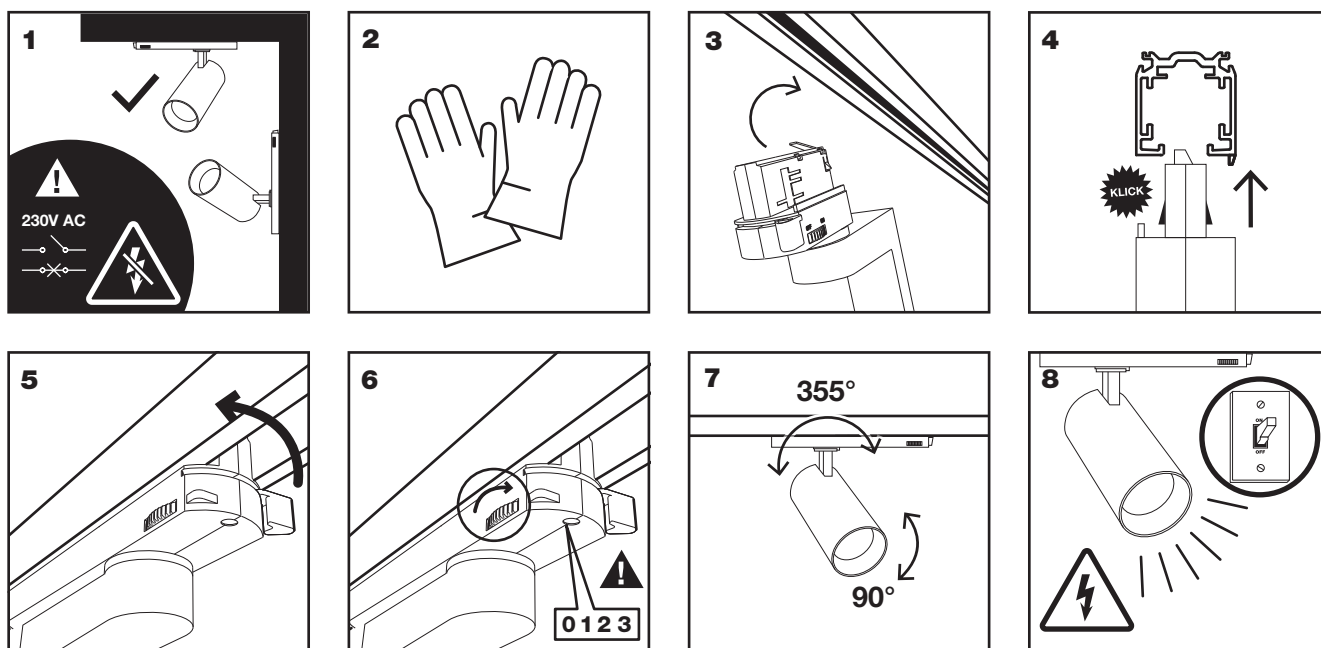

# TLM1-S30-BT

Montageanleitung / Installation manual

Abmessungen in mm / dimensions in mm

Produkt im Auslieferungszustand / delivery contents

Leuchtentyp	luminaire type	Anbauleuchte / surface-mounted luminaire
Leistung	Power	27W / 26W
Spannung	Voltage	220 – 240 V AC / 50 – 60Hz
Lebensdauer	Lifetime	L80 B10 50.000h @ 25°C
Material	Material	Aluminium (Leuchtenkörper / housing) – PC (Netzteil / control gear)
Gewicht	Weight	TLM-S30-BT / 0.57 kg
Artikelnummern	Article numbers	TLM1-S30-BT-XX

## Montageanleitung / Installation manual

Leuchte nach EN60598 / Schutzklasse I / IP20

Risikoklasse 1 / EN 62471:2008

**DE** Achtung. Elektrostatisch gefährdete Bauteile.

Die Leuchte ist für eine Umgebungstemperatur von 25° C ausgelegt. Höhere Temperaturen können die Leuchte schädigen und negativen Einfluss auf Lichtfarben sowie Lebensdauer haben.