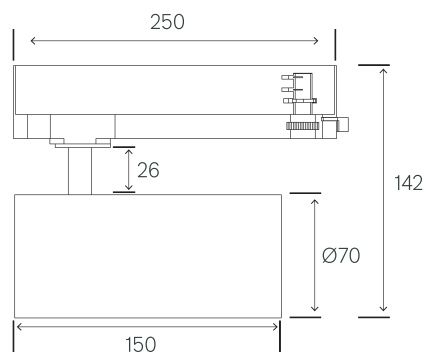

# TLM1-S30-BT

Montageanleitung / Installation manual

Abmessungen in mm / dimensions in mm

Produkt im Auslieferungszustand / delivery contents

Leuchtentyp	luminaire type	Anbauleuchte / surface-mounted luminaire
Leistung	Power	27W / 26W
Spannung	Voltage	220 – 240 V AC / 50 – 60Hz
Lebensdauer	Lifetime	L80 B10 50.000h @ 25°C
Material	Material	Aluminium (Leuchtenkörper / housing) – PC (Netzteil / control gear)
Gewicht	Weight	TLM-S30-BT / 0.57 kg
Artikelnummern	Article numbers	TLM1-S30-BT-XX