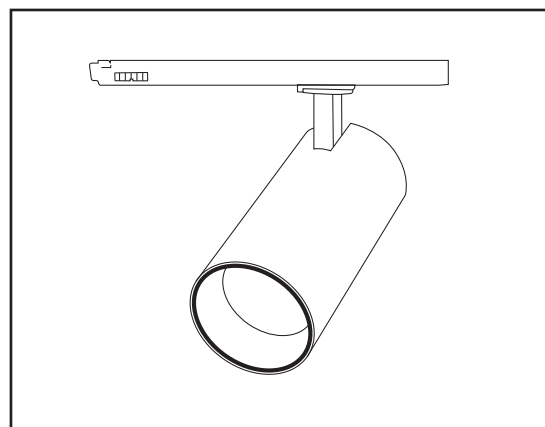

# TLM1-S30-BT

Montageanleitung / Installation manual

Abmessungen in mm / dimensions in mm

Produkt im Auslieferungszustand / delivery contents

Leuchtentyp	luminaire type	Anbauleuchte / surface-mounted luminaire
Leistung	Power	27W / 26W
Spannung	Voltage	220 – 240 V AC / 50 – 60Hz
Lebensdauer	Lifetime	L80 B10 50.000h @ 25°C
Material	Material	Aluminium (Leuchtenkörper / housing) – PC (Netzteil / control gear)
Gewicht	Weight	TLM-S30-BT / 0.57 kg
Artikelnummern	Article numbers	TLM1-S30-BT-XX