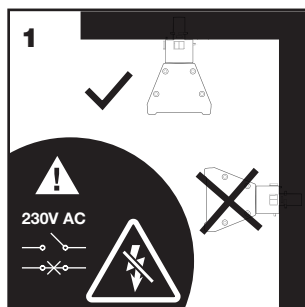

TB1

Montageanleitung / Installation manual

Alle Maßangaben sind der technischen Dokumentation zu entnehmen. / All dimensions can be found in the technical documentation.

Hiermit erklären wir -BT Varianten (Funkanalagentype), als konform mit der Richtlinie 2014/53/EU. / We hereby declare -BT variants to be compliant with the Directive 2014/53/EU

Leuchtentyp	luminaire type	Anbauleuchte / Stromschiene
Leistung	Power	15 - 73 W
Spannung	Voltage	220 - 240 V AC / 50 - 60Hz
Lebensdauer	Lifetime	L80 B10 50.000h @ 25°C
Material	Material	Stahl
Gewicht	Weight	L600 S=1,2Kg / BT=1,4kg
		L900 S=1,7Kg / BT=1,9kg
		L1800 S=3,2Kg / BT=3,4kg