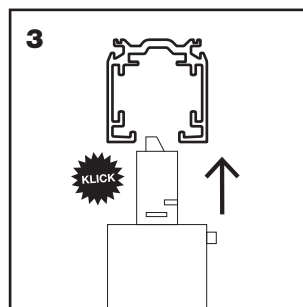

TB1

Montageanleitung / Installation manual

Alle Maßangaben sind der technischen Dokumentation zu entnehmen. / All dimensions can be found in the technical documentation.

Hiermit erklären wir -BT Varianten (Funkanalagentype), als konform mit der Richtlinie 2014/53/EU. / We hereby declare -BT variants to be compliant with the Directive 2014/53/EU

Leuchtentyp	luminaire type	Anbauleuchte / Stromschiene
Leistung	Power	15 - 73 W
Spannung	Voltage	220 - 240 V AC / 50 - 60Hz
Lebensdauer	Lifetime	L80 B10 50.000h @ 25°C
Material	Material	Stahl
Gewicht	Weight	L600 S=1,2Kg / BT=1,4kg
		L900 S=1,7Kg / BT=1,9kg
		L1800 S=3,2Kg / BT=3,4kg