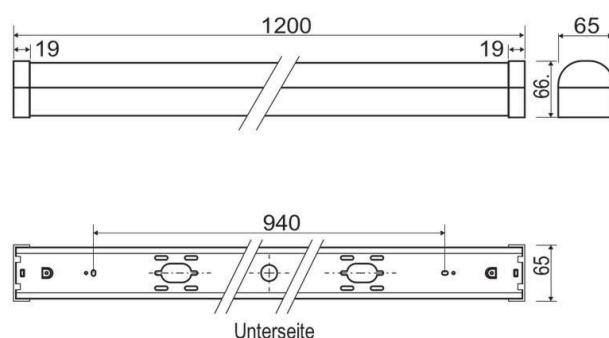

Technische Spezifikation (ETIM Klassenschlüssel: EC002892)

Schutzart (IP)	IP20	Lichtverteilung	symmetrisch
Eingangsspannung [V]	220 - 240	Ausstrahlungswinkel einstellbar	nein
Spannungsart	AC	Ausstrahlungswinkel (Bereich)	extrem breitstrahlend >80°
Eingangsspannung 2 [V]	176 - 300	Ausführung des Rasters	ohne
Spannungsart 2	DC	Fassung	ohne
Frequenz	50/60 Hz	Geeignet für Lichtbandkonfiguration	nein
Schutzklasse	I	Werkstoff des Gehäuses	Stahl
Länge [mm]	1200	Mit Luftschlitzen	nein
Breite [mm]	65	Gehäusefarbe	weiß
Höhe/Tiefe [mm]	66	Oberflächenschutz Gehäuse	lackiert
Max. Systemleistung [W]	40	Verstellbarkeit	nicht verstellbar
Systemleistung einstellbar	Stufen	Werkstoff der Abdeckung	Kunststoff
Systemleistung [W] – werkseitig	40	Beschaffenheit der Abdeckung	opal
Systemleistung – Stufen [W]	20 - 25 - 35 - 40	Farbe der Abdeckung	weiß
Lichtstrom einstellbar	Stufen	Ballwurfsicher	nein
Bemessungslichtstrom [lm]	6000	Mit Betriebsgerät	ja
Lichtstrom – Stufen (lm)	2800, 6000	Betriebsgerät	LED-Betriebsgerät stromgesteuert
Farbtemperatur einstellbar	Stufen	Austauschbares Betriebsgerät	nein
Farbtemperatur (min./max.)	3000 - 5700	Anschlussart	Steckklemme
Farbtemperatur [K] – werkseitig	5700	Art der Verdrahtung	geeignet für Durchgangsverdrahtung
Farbtemperatur – Stufen [K]	3000, 4000, 5700	Polzahl	3
Lichtaustritt	direkt	Notstromversorgung integriert	nein
Lichtfarbe	weiß	Geeignet für Aufbaumontage	ja
Geeignet für Anzahl der Lichtquellen	1	Geeignet für Notlicht	ja
Mit Leuchtmittel	ja	Geeignet für Deckenmontage	ja
Leuchtmittel	LED nicht austauschbar	Geeignet für Einbaumontage	nein
Farbwiedergabeindex CRI (Bereich)	80-89	Geeignet für Pendelaufhängung	nein
Bildschirmarbeitsplatztauglich nach EN 12464-1	nein		
Lichtausbeute [lm/W] (max.)	150		
Konstant-Lichtstrom-Regelung	nein		