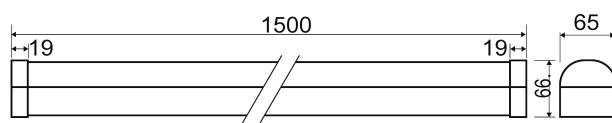

Artikelbeschreibung

LED Anbaupanel ■ 1500mm ■ weiß ■ IP20 ■
220 - 240 V/AC/DC ■ 25W, 35W, 40W, 50W ■
3000, 4000, 5700 K ■ 3500, 7500 lm

LED Anbauleuchte für verschiedene Anwendungsbereiche, wie z. B. flächendeckende, aber auch effektvolle Beleuchtungen in Flur, Wohnzimmer, Büro, Garagen und vieles mehr. Die Leuchte kann auch über eine Zentralbatterie betrieben werden, mit einer Eingangsspannung von 176-300V/DC. Mittels schalter kann eine von drei möglichen Farbtemperaturen eingestellt werden. Außerdem lassen sich über einen weiteren Schalter vier unterschiedliche Leistungen einstellen. Die möglichen Farbtemperaturen und daraus resultierenden Lumen unter Berücksichtigung der einstellbaren Leistung sind: 25W: 3000K (3500lm), 4000K (3750lm), 5700K (3625lm), 35W: 3000K (4900lm), 4000K (5250lm), 5700K (5075lm), 40W: 3000K (5600lm), 4000K (6000lm), 5700K (5800lm) und 50W: 3000K (7000lm), 4000K (7500lm), 5700K (7250lm).