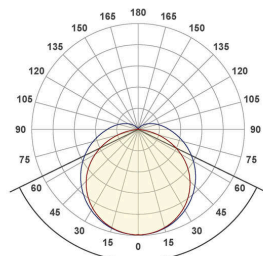

LAS150125_PD-25W-4000K

127,9°