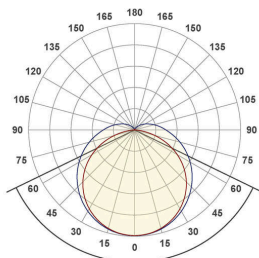

LAS150125_PD-40W-5700K

128,3°