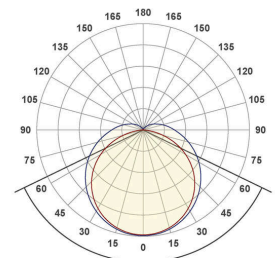

### Lichtverteilungskurve

Lichtverteilungskurven geben an, in welche Richtung und mit welcher Intensität eine Leuchte Licht aussendet. Die Messung führt zur Darstellung der Lichtstärkeverteilung in einem in der EN 13032-1 definierten Datenformat. Sie werden zusätzlich in international verbreitete Datenformate der Lichtplanungsprogramme, wie z. B. das IES-Datenformat, überführt.

LAS150125\_PD-35W-4000K

127,9°

LAS150125\_PD-35W-5700K

128,3°

LAS150125\_PD-40W-3000K

127,3°

LAS150125\_PD-40W-4000K

127,8°

LAS150125\_PD-40W-5700K

128,3°

LAS150125\_PD-50W-3000K

127,4°

LAS150125\_PD-50W-4000K

127,8°

LAS150125\_PD-50W-5700K

128,2°