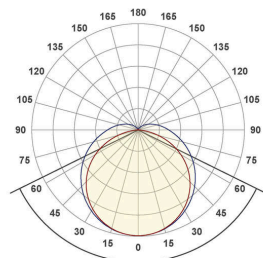

LAS150125_PD-50W-3000K

127,4°