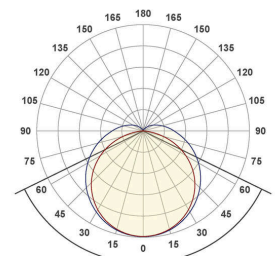

### Lichtverteilungskurve

Lichtverteilungskurven geben an, in welche Richtung und mit welcher Intensität eine Leuchte Licht aussendet. Die Messung führt zur Darstellung der Lichtstärkeverteilung in einem in der EN 13032-1 definierten Datenformat. Sie werden zusätzlich in international verbreitete Datenformate der Lichtplanungsprogramme, wie z. B. das IES-Datenformat, überführt.

LAS150125\_PD-35W-4000K

127,9°

LAS150125\_PD-35W-5700K

128,3°

LAS150125\_PD-40W-3000K

127,3°

LAS150125\_PD-40W-4000K

127,8°