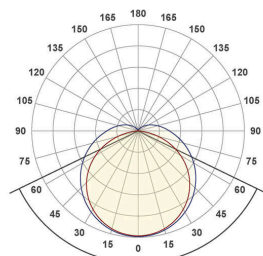

### Lichtverteilungskurve

Lichtverteilungskurven geben an, in welche Richtung und mit welcher Intensität eine Leuchte Licht aussendet. Die Messung führt zur Darstellung der Lichtstärkeverteilung in einem in der EN 13032-1 definierten Datenformat. Sie werden zusätzlich in international verbreitete Datenformate der Lichtplanungsprogramme, wie z. B. das IES-Datenformat, überführt.

LAS150125\_PD-25W-3000K

127,5°

LAS150125\_PD-25W-4000K

127,9°

LAS150125\_PD-25W-5700K

128,3°

LAS150125\_PD-35W-3000K

127,4°

LAS150125\_PD-35W-4000K

127,9°

LAS150125\_PD-35W-5700K

128,3°

LAS150125\_PD-40W-3000K

127,3°

LAS150125\_PD-40W-4000K

127,8°