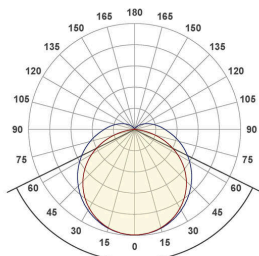

Dimmung 0-10 V	nein	Dimmung Touch and Dim	nein
Dimmung 1-10 V	nein	Dimmung Zigbee	nein
Dimmung DALI	nein	Dimmung herstellerspezifisch	nein
Dimmung DALI-2	nein	Dimmung mit Push-button	nein
Dimmung DMX	nein	Dimmung programmierbar	nein
Dimmung DSI	nein	IFTTT-Unterstützung verfügbar	nein
Dimmung LineSwitch	nein	Lichtstromerhalt bei mittl. Nutzungsdauer 50.000 h bei 25 °C Umgebungstemp.	20,00
Dimmung Netzspannungsmodulation	nein	Bedienung über Bluetooth	nein
Dimmung Phasenabschnitt	nein	Kompatibel mit Amazon Alexa	nein
Dimmung Phasenanschnitt	nein	Kompatibel mit Apple HomeKit	nein
Dimmung Potentiometer (geräteintegriert)	nein	Kompatibel mit Google Assistant	nein
Dimmung RF	nein		
Dimmung Sine Wave Reduction	nein		

Lichtverteilungskurve

Lichtverteilungskurven geben an, in welche Richtung und mit welcher Intensität eine Leuchte Licht aussendet. Die Messung führt zur Darstellung der Lichtstärkeverteilung in einem in der EN 13032-1 definierten Datenformat. Sie werden zusätzlich in international verbreitete Datenformate der Lichtplanungsprogramme, wie z. B. das IES-Datenformat, überführt.

LAS150125_PD-25W-3000K

127,5°