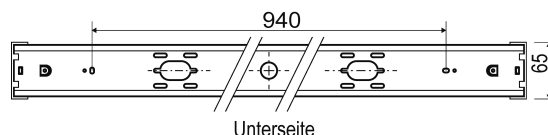

## Technische Spezifikation (ETIM Klassenschlüssel: EC002892)

Schutzart (IP)	IP20	Ausführung des Rasters	ohne
Eingangsspannung [V]	220 - 240	Geeignet für Lichtbandkonfiguration	nein
Spannungsart	AC/DC	Werkstoff des Gehäuses	Stahl
Frequenz	50/60 Hz	Mit Luftschnitten	nein
Schutzklasse	I	Gehäusefarbe	weiß
Länge [mm]	1500	Oberflächenschutz Gehäuse	lackiert
Breite [mm]	65	Werkstoff der Abdeckung	Kunststoff opal
Höhe/Tiefe [mm]	66	Mit Betriebsgerät	ja
Systemleistung einstellbar	Stufen	Betriebsgerät	LED-Betriebsgerät stromgesteuert
Systemleistung – Stufen [W]	25 - 35 - 40 - 50	Austauschbares Betriebsgerät	nein
Max. Systemleistung [W]	50	Anschlussart	Steckklemme
Lichtstrom einstellbar	Stufen	Art der Verdrahtung	geeignet für Durchgangsverdrahtung
Bemessungslichtstrom [lm]	7500	Polzahl	3
Lichtstrom – Stufen (lm)	3500, 7500	Notstromversorgung integriert	nein
Farbtemperatur einstellbar	Stufen	Geeignet für Aufbaumontage	ja
Farbtemperatur (min. / max.)	3000 - 5700	Geeignet für Notlicht	ja
Farbtemperatur – Stufen [K]	3000, 4000, 5700	Geeignet für Deckenmontage	ja
Lichtaustritt	direkt	Geeignet für Einbaumontage	nein
Lichtfarbe	weiß	Geeignet für Pendelaufhängung	nein
Geeignet für Anzahl der Lichtquellen	1	Abdeckung der Leuchte mit Wärmedämmmaterial möglich	nein
Mit Leuchtmittel	ja	Bemessungsumgebungstemperatur [°C]	-20 - 40
Leuchtmittel	LED nicht austauschbar	Leuchte mit begrenzter Oberflächentemperatur "D-Zeichen" nach EN 60598-2-24	nein
Farbwiedergabeindex CRI (Bereich)	80-89	Mit Bewegungsmelder	nein
Bildschirmarbeitsplatztauglich nach EN 12464-1	nein	Mit Lichtsensor	nein
Leuchtenlichtausbeute	150	Kontaktöffnungsweite des Schaltelements [mm]	> 3
Konstant-Lichtstrom-Regelung	nein	Ohne Dimmfunktion	ja
Lichtverteilung	symmetrisch		
Ausstrahlungswinkel (Bereich)	extrem breitstrahlend >80°		
Ausstrahlungswinkel einstellbar	nein		