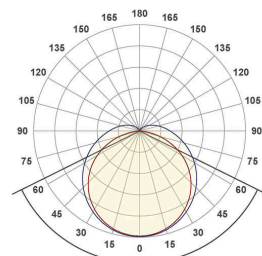

### Lichtverteilungskurve

Lichtverteilungskurven geben an, in welche Richtung und mit welcher Intensität eine Leuchte Licht aussendet. Die Messung führt zur Darstellung der Lichtstärkeverteilung in einem in der EN 13032-1 definierten Datenformat. Sie werden zusätzlich in international verbreitete Datenformate der Lichtplanungsprogramme, wie z. B. das IES-Datenformat, überführt.

LAS150125\_PD-35W-4000K

127,9°

LAS150125\_PD-35W-5700K

128,3°

LAS150125\_PD-40W-3000K

127,3°

LAS150125\_PD-40W-4000K

127,8°