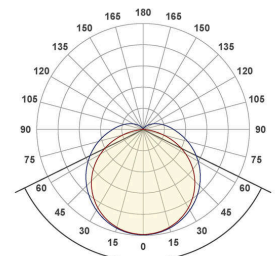

### Lichtverteilungskurve

Lichtverteilungskurven geben an, in welche Richtung und mit welcher Intensität eine Leuchte Licht aussendet. Die Messung führt zur Darstellung der Lichtstärkeverteilung in einem in der EN 13032-1 definierten Datenformat. Sie werden zusätzlich in international verbreitete Datenformate der Lichtplanungsprogramme, wie z. B. das IES-Datenformat, überführt.

LAS150125\_PD-25W-3000K

127,5°

LAS150125\_PD-25W-4000K

127,9°

LAS150125\_PD-25W-5700K

128,3°

LAS150125\_PD-35W-3000K

127,4°