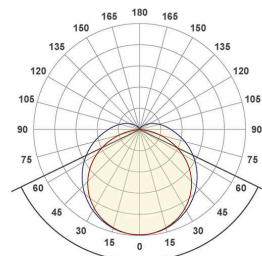

### Lichtverteilungskurve

Lichtverteilungskurven geben an, in welche Richtung und mit welcher Intensität eine Leuchte Licht aussendet. Die Messung führt zur Darstellung der Lichtstärkeverteilung in einem in der EN 13032-1 definierten Datenformat. Sie werden zusätzlich in international verbreitete Datenformate der Lichtplanungsprogramme, wie z. B. das IES-Datenformat, überführt.

LAS150125\_PD-25W-3000K

127,5°

LAS150125\_PD-25W-4000K

127,9°

LAS150125\_PD-25W-5700K

128,3°

LAS150125\_PD-35W-3000K

127,4°