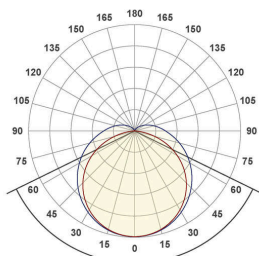

### Lichtverteilungskurve

Lichtverteilungskurven geben an, in welche Richtung und mit welcher Intensität eine Leuchte Licht aussendet. Die Messung führt zur Darstellung der Lichtstärkeverteilung in einem in der EN 13032-1 definierten Datenformat. Sie werden zusätzlich in international verbreitete Datenformate der Lichtplanungsprogramme, wie z. B. das IES-Datenformat, überführt.

LAS150125\_PD-25W-3000K

127,5°

LAS150125\_PD-25W-4000K

127,9°

LAS150125\_PD-25W-5700K

128,3°

LAS150125\_PD-35W-3000K

127,4°

LAS150125\_PD-35W-4000K

127,9°

LAS150125\_PD-35W-5700K

128,3°

LAS150125\_PD-40W-3000K

127,3°

LAS150125\_PD-40W-4000K

127,8°