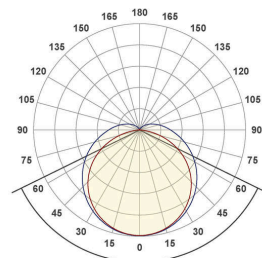

### Lichtverteilungskurve

Lichtverteilungskurven geben an, in welche Richtung und mit welcher Intensität eine Leuchte Licht aussendet. Die Messung führt zur Darstellung der Lichtstärkeverteilung in einem in der EN 13032-1 definierten Datenformat. Sie werden zusätzlich in international verbreitete Datenformate der Lichtplanungsprogramme, wie z. B. das IES-Datenformat, überführt.

LAS150125\_PD-35W-4000K

127,9°

LAS150125\_PD-35W-5700K

128,3°

LAS150125\_PD-40W-3000K

127,3°

LAS150125\_PD-40W-4000K

127,8°

LAS150125\_PD-40W-5700K

128,3°

LAS150125\_PD-50W-3000K

127,4°

LAS150125\_PD-50W-4000K

127,8°

LAS150125\_PD-50W-5700K

128,2°