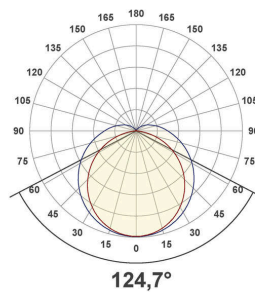

### Lichtverteilungskurve

Lichtverteilungskurven geben an, in welche Richtung und mit welcher Intensität eine Leuchte Licht aussendet. Die Messung führt zur Darstellung der Lichtstärkeverteilung in einem in der EN 13032-1 definierten Datenformat. Sie werden zusätzlich in international verbreitete Datenformate der Lichtplanungsprogramme, wie z. B. das IES-Datenformat, überführt.

LAS600125\_PD-10W-3000K

LAS600125\_PD-10W-4000K

LAS600125\_PD-10W-5700K

LAS600125\_PD-13W-3000K

LAS600125\_PD-13W-4000K

LAS600125\_PD-13W-5700K

LAS600125\_PD-16W-3000K

LAS600125\_PD-16W-4000K