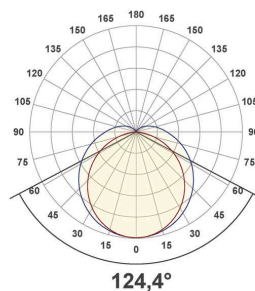

LAS600125_PD-20W-3000K