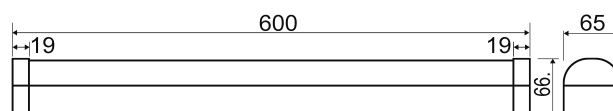

## Artikelbeschreibung

LED Anbaupanel ■ 600mm ■ weiß ■ IP20 ■  
 220 - 240 V/AC/DC ■ 10W, 13W, 16W, 20W ■  
 3000, 4000, 5700 K ■ 1400, 3000 lm

LED Anbauleuchte für verschiedene Anwendungsbereiche, wie z. B. flächendeckende, aber auch effektvolle Beleuchtungen in Flur, Wohnzimmer, Büro, Garagen und vieles mehr. Die Leuchte kann auch über eine Zentralbatterie betrieben werden, mit einer Eingangsspannung von 176-300V/DC. Mittels schalter kann eine von drei möglichen Farbtemperaturen eingestellt werden. Außerdem lassen sich über einen weiteren Schalter vier unterschiedliche Leistungen einstellen. Die möglichen Farbtemperaturen und daraus resultierenden Lumen unter Berücksichtigung der einstellbaren Leistung sind: 10W: 3000K (1400lm), 4000K (1500lm), 5700K (1450lm), 13W: 3000K (1820lm), 4000K (1950lm), 5700K (1885lm), 16W: 3000K (2240lm), 4000K (2400lm), 5700K (2320lm) und 20W: 3000K (2800lm), 4000K (3000lm), 5700K (2900lm).