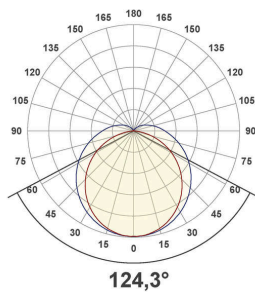

### Lichtverteilungskurve

Lichtverteilungskurven geben an, in welche Richtung und mit welcher Intensität eine Leuchte Licht aussendet. Die Messung führt zur Darstellung der Lichtstärkeverteilung in einem in der EN 13032-1 definierten Datenformat. Sie werden zusätzlich in international verbreitete Datenformate der Lichtplanungsprogramme, wie z. B. das IES-Datenformat, überführt.

LAS600125\_PD-10W-3000K

LAS600125\_PD-10W-4000K

LAS600125\_PD-10W-5700K

LAS600125\_PD-13W-3000K

LAS600125\_PD-13W-4000K

LAS600125\_PD-13W-5700K

LAS600125\_PD-16W-3000K

LAS600125\_PD-16W-4000K