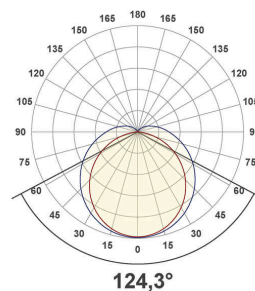

LAS600125_PD-20W-4000K