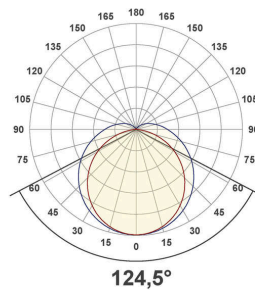

LAS600125_PD-10W-4000K