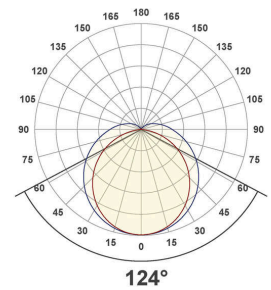

### Lichtverteilungskurve

Lichtverteilungskurven geben an, in welche Richtung und mit welcher Intensität eine Leuchte Licht aussendet. Die Messung führt zur Darstellung der Lichtstärkeverteilung in einem in der EN 13032-1 definierten Datenformat. Sie werden zusätzlich in international verbreitete Datenformate der Lichtplanungsprogramme, wie z. B. das IES-Datenformat, überführt.

LAS600125\_PD-10W-3000K

LAS600125\_PD-10W-4000K

LAS600125\_PD-10W-5700K

LAS600125\_PD-13W-3000K

LAS600125\_PD-13W-4000K

LAS600125\_PD-13W-5700K

LAS600125\_PD-16W-3000K

LAS600125\_PD-16W-4000K