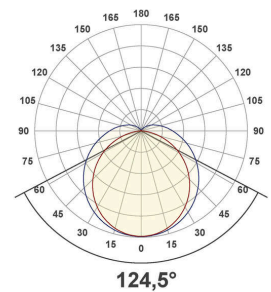

### Lichtverteilungskurve

Lichtverteilungskurven geben an, in welche Richtung und mit welcher Intensität eine Leuchte Licht aussendet. Die Messung führt zur Darstellung der Lichtstärkeverteilung in einem in der EN 13032-1 definierten Datenformat. Sie werden zusätzlich in international verbreitete Datenformate der Lichtplanungsprogramme, wie z. B. das IES-Datenformat, überführt.

LAS600125\_PD-10W-3000K

LAS600125\_PD-10W-4000K

LAS600125\_PD-10W-5700K

LAS600125\_PD-13W-3000K

LAS600125\_PD-13W-4000K

LAS600125\_PD-13W-5700K

LAS600125\_PD-16W-3000K

LAS600125\_PD-16W-4000K