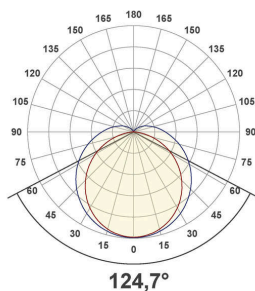

LAS600125_PD-16W-5700K