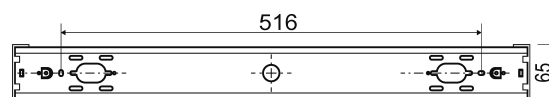

Artikelbeschreibung

LED Anbaupanel ■ 600mm ■ weiß ■ IP20 ■
220 - 240 V/AC/DC ■ 10W, 13W, 16W, 20W ■
3000, 4000, 5700 K ■ 1400, 3000 lm

LED Anbauleuchte für verschiedene Anwendungsbereiche, wie z. B. flächendeckende, aber auch effektvolle Beleuchtungen in Flur, Wohnzimmer, Büro, Garagen und vieles mehr. Die Leuchte kann auch über eine Zentralbatterie betrieben werden, mit einer Eingangsspannung von 176-300V/DC. Mittels schalter kann eine von drei möglichen Farbtemperaturen eingestellt werden. Außerdem lassen sich über einen weiteren Schalter vier unterschiedliche Leistungen einstellen. Die möglichen Farbtemperaturen und daraus resultierenden Lumen unter Berücksichtigung der einstellbaren Leistung sind: 10W: 3000K (1400lm), 4000K (1500lm), 5700K (1450lm), 13W: 3000K (1820lm), 4000K (1950lm), 5700K (1885lm), 16W: 3000K (2240lm), 4000K (2400lm), 5700K (2320lm) und 20W: 3000K (2800lm), 4000K (3000lm), 5700K (2900lm).

Unterseite