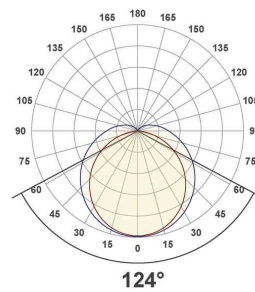

### Lichtverteilungskurve

Lichtverteilungskurven geben an, in welche Richtung und mit welcher Intensität eine Leuchte Licht aussendet. Die Messung führt zur Darstellung der Lichtstärkeverteilung in einem in der EN 13032-1 definierten Datenformat. Sie werden zusätzlich in international verbreitete Datenformate der Lichtplanungsprogramme, wie z. B. das IES-Datenformat, überführt.

LAS600125\_PD-10W-3000K

LAS600125\_PD-10W-4000K

LAS600125\_PD-10W-5700K

LAS600125\_PD-13W-3000K

LAS600125\_PD-13W-4000K

LAS600125\_PD-13W-5700K

LAS600125\_PD-16W-3000K

LAS600125\_PD-16W-4000K