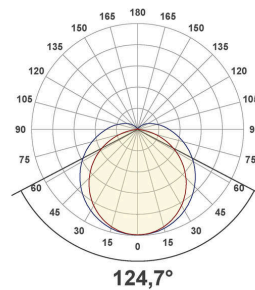

LAS600125_PD-10W-5700K