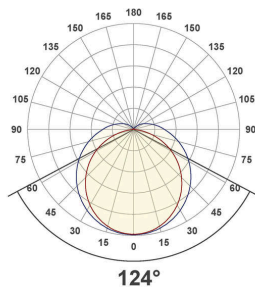

Dimmung 0-10 V	nein	Dimmung Touch and Dim	nein
Dimmung 1-10 V	nein	Dimmung Zigbee	nein
Dimmung DALI	nein	Dimmung herstellerspezifisch	nein
Dimmung DALI-2	nein	Dimmung mit Push-button	nein
Dimmung DMX	nein	Dimmung programmierbar	nein
Dimmung DSI	nein	IFTTT-Unterstützung verfügbar	nein
Dimmung LineSwitch	nein	Lichtstromerhalt bei mittl. Nutzungsdauer 50.000 h bei 25 °C Umgebungstemp.	20,00
Dimmung Netzspannungsmodulation	nein	Bedienung über Bluetooth	nein
Dimmung Phasenabschnitt	nein	Kompatibel mit Amazon Alexa	nein
Dimmung Phasenanschnitt	nein	Kompatibel mit Apple HomeKit	nein
Dimmung Potentiometer (geräteintegriert)	nein	Kompatibel mit Google Assistant	nein
Dimmung RF	nein		
Dimmung Sine Wave Reduction	nein		

Lichtverteilungskurve

Lichtverteilungskurven geben an, in welche Richtung und mit welcher Intensität eine Leuchte Licht aussendet. Die Messung führt zur Darstellung der Lichtstärkeverteilung in einem in der EN 13032-1 definierten Datenformat. Sie werden zusätzlich in international verbreitete Datenformate der Lichtplanungsprogramme, wie z. B. das IES-Datenformat, überführt.

LAS600125_PD-10W-3000K