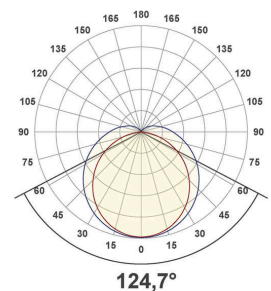

LAS600125_PD-20W-5700K

Zubehör

LASSAH

Seilabhängung für LAS600125, LAS120125,
LAS150125