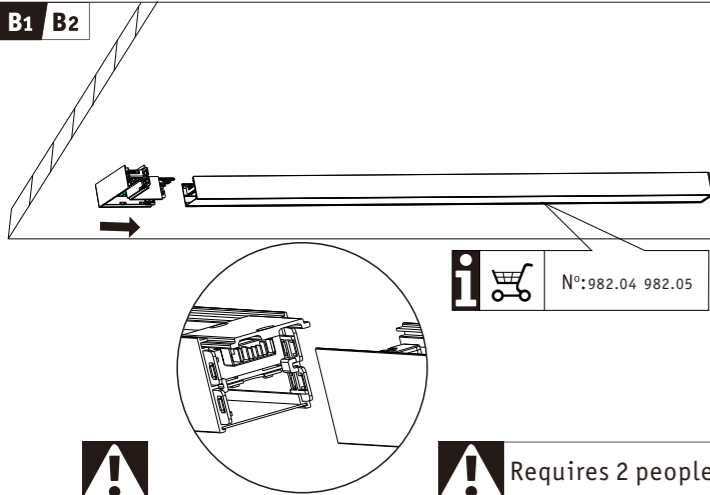

N°: 981.71  
981.76

2x

(+MA326) PSU 11/24

A1 A2

B1 B2

C1 C2

D1 D2

E1 E2