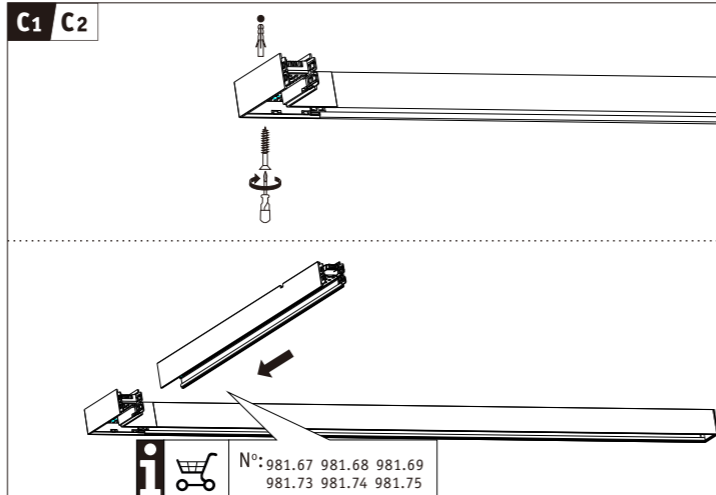

N°: 981.71  
981.76

2x

(+MA326) PSU 11/24

A1 A2

B1 B2

C1 C2

D1 D2

E1 E2