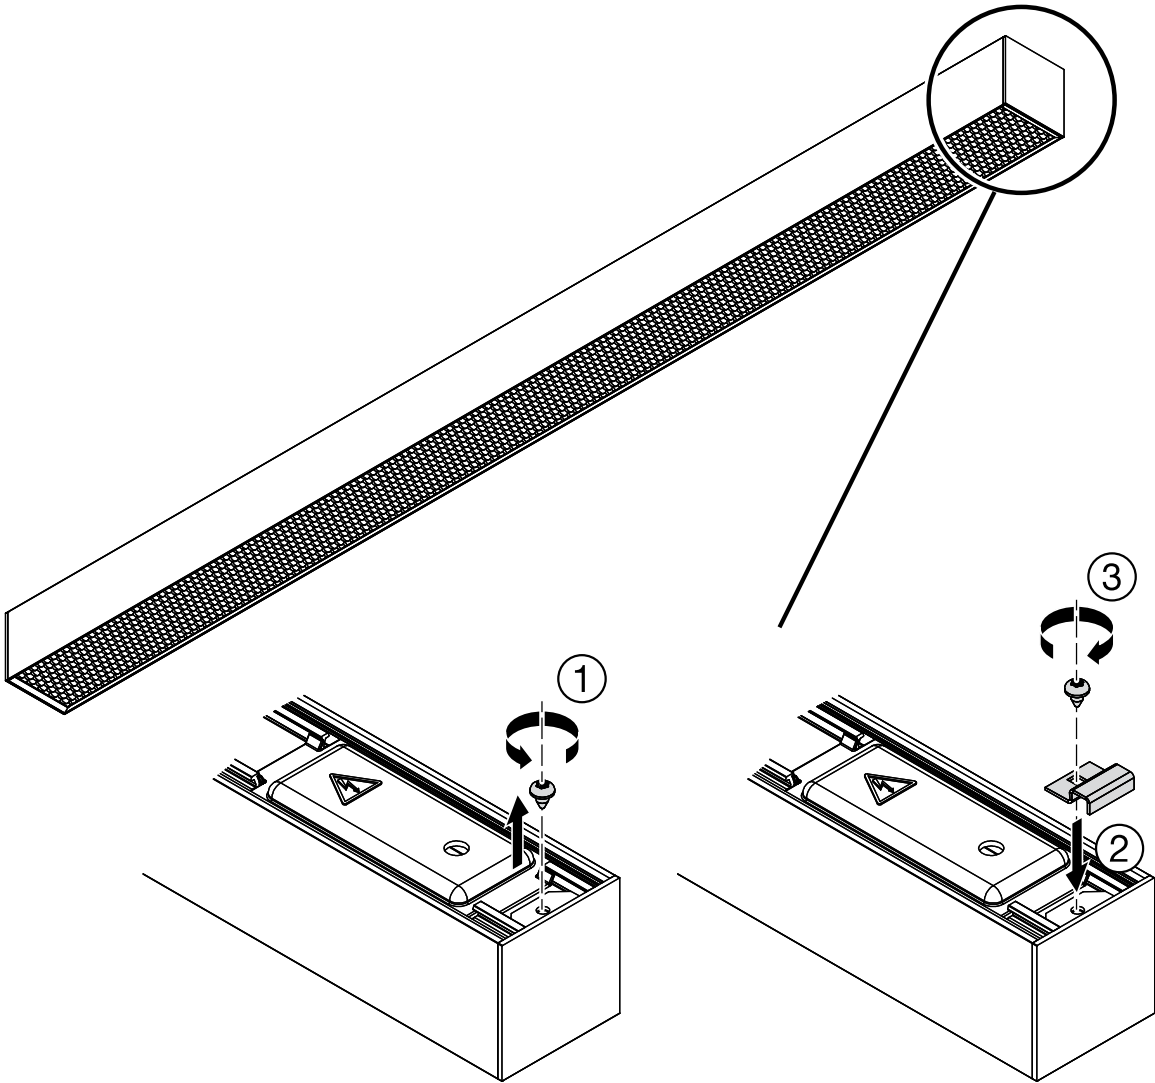

Silica[®] 21

Leuchtenverbinder 90°/
Luminaire Connector 90°

5MX70000ZV00873XX

siteco

[mm]

1

2

Siteco GmbH
Georg-Simon-Ohm-Straße 50
83301 Traunreut, Germany
mail: technicalsupport@siteco.de
Phone: +49 8669 / 33-844
www.siteco.com