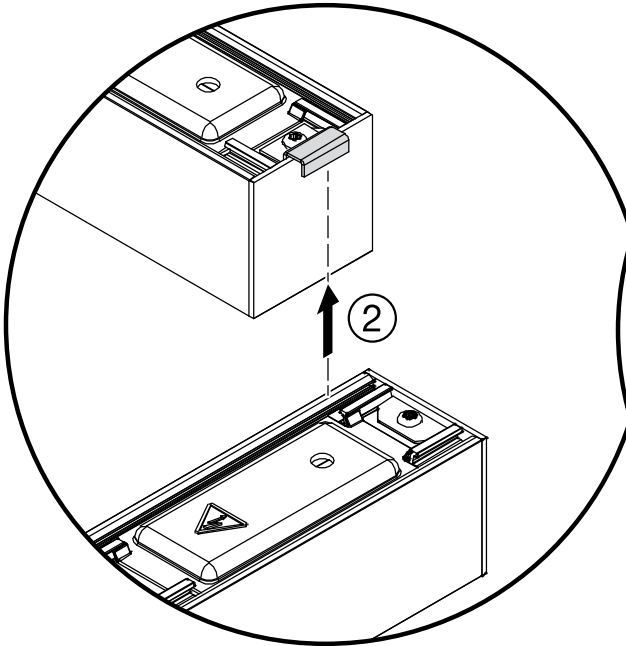

Silica[®] 21

Leuchtenverbinder 90°/
Luminaire Connector 90°

5MX70000ZV00873XX

siteco

[mm]

1

2

Siteco GmbH
Georg-Simon-Ohm-Straße 50
83301 Traunreut, Germany
mail: technicalsupport@siteco.de
Phone: +49 8669 / 33-844
www.siteco.com