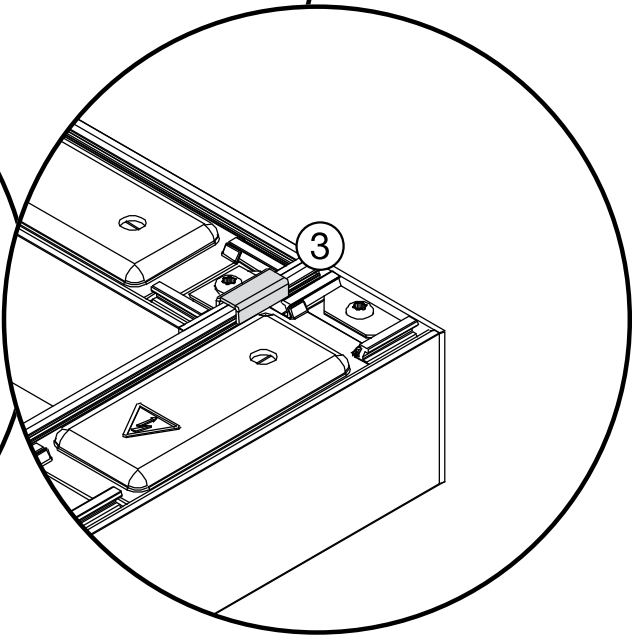

Silica[®] 21

Leuchtenverbinder 90°/
Luminaire Connector 90°

5MX70000ZV00873XX

siteco

[mm]

1

2

Siteco GmbH
Georg-Simon-Ohm-Straße 50
83301 Traunreut, Germany
mail: technicalsupport@siteco.de
Phone: +49 8669 / 33-844
www.siteco.com