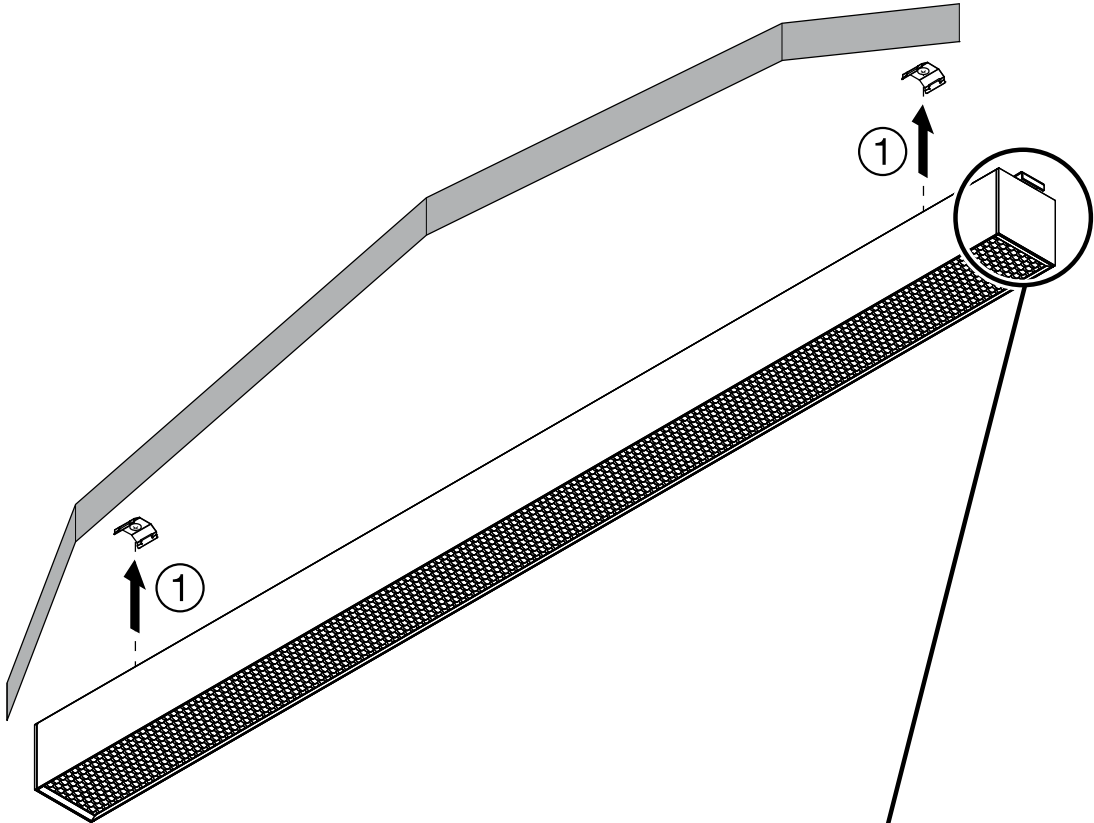

Silica[®] 21

Leuchtenverbinder 90°/
Luminaire Connector 90°

5MX70000ZV00873XX

siteco

[mm]

1

2

Siteco GmbH
Georg-Simon-Ohm-Straße 50
83301 Traunreut, Germany
mail: technicalsupport@siteco.de
Phone: +49 8669 / 33-844
www.siteco.com