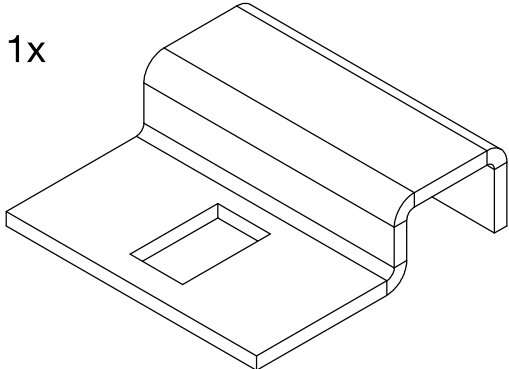

Silica[®] 21

Leuchtenverbinder 90°/
Luminaire Connector 90°

5MX70000ZV00873XX

siteco

[mm]

1

2

Siteco GmbH
Georg-Simon-Ohm-Straße 50
83301 Traunreut, Germany
mail: technicalsupport@siteco.de
Phone: +49 8669 / 33-844
www.siteco.com