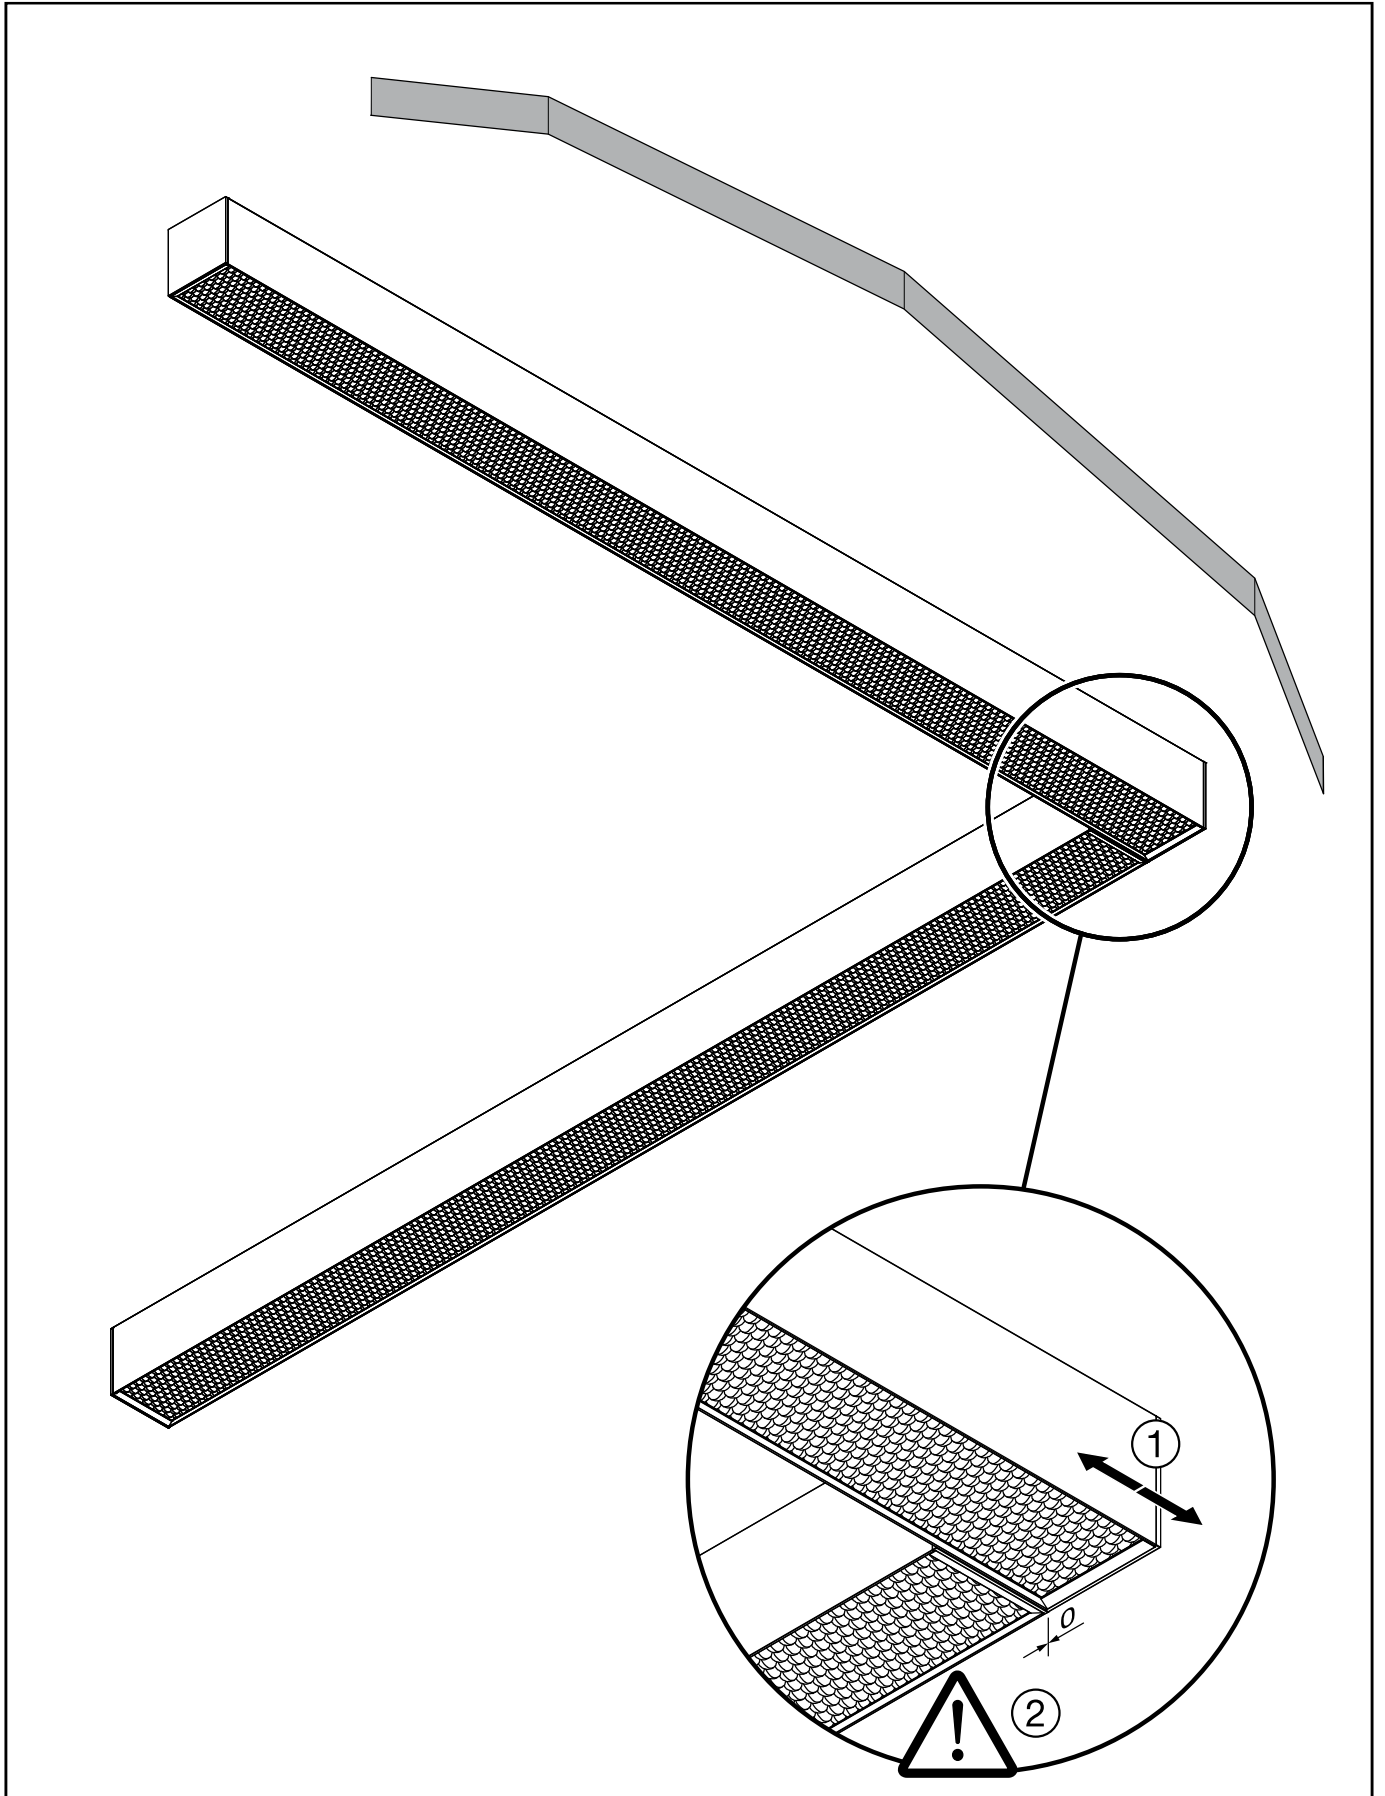

Silica[®] 21

Leuchtenverbinder 90°/
Luminaire Connector 90°

5MX70000ZV00873XX

siteco

[mm]

1

2

Siteco GmbH
Georg-Simon-Ohm-Straße 50
83301 Traunreut, Germany
mail: technicalsupport@siteco.de
Phone: +49 8669 / 33-844
www.siteco.com