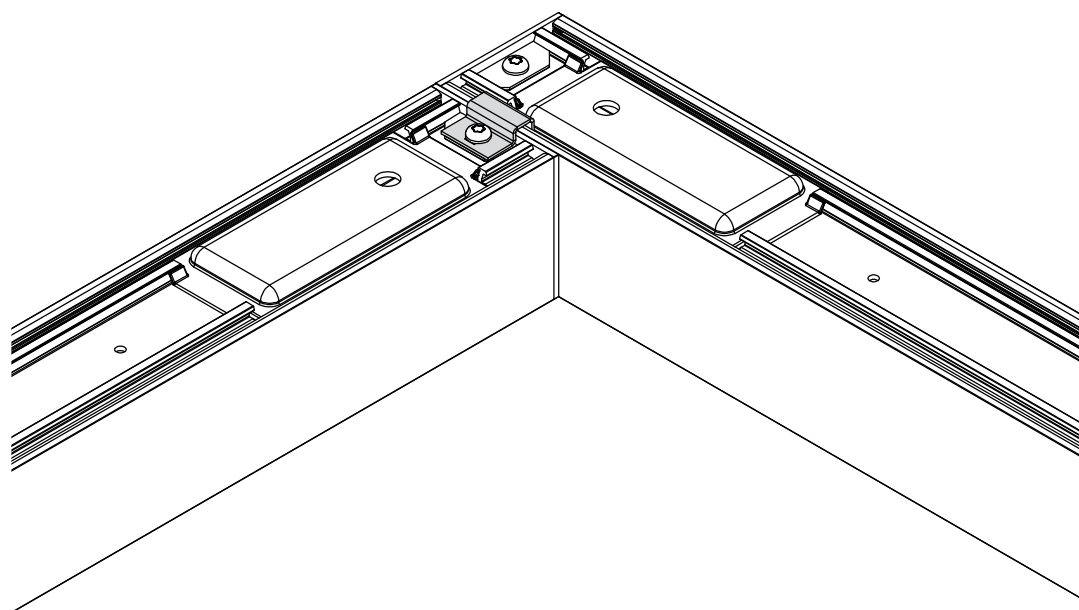

Silica[®] 21

Leuchtenverbinder 90°/
Luminaire Connector 90°

5MX70000ZV00873XX

siteco

[mm]

1

2

Siteco GmbH
Georg-Simon-Ohm-Straße 50
83301 Traunreut, Germany
mail: technicalsupport@siteco.de
Phone: +49 8669 / 33-844
www.siteco.com