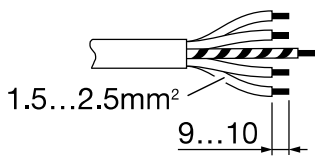

Licross®

Mittenein- / ausspeiser IP40
Central feed in / out IP40

59TL . MN .

siteco

59TL . MN7

[mm]

kg = 1.3

5MA14-258867_af
25.04.2024 / SCH