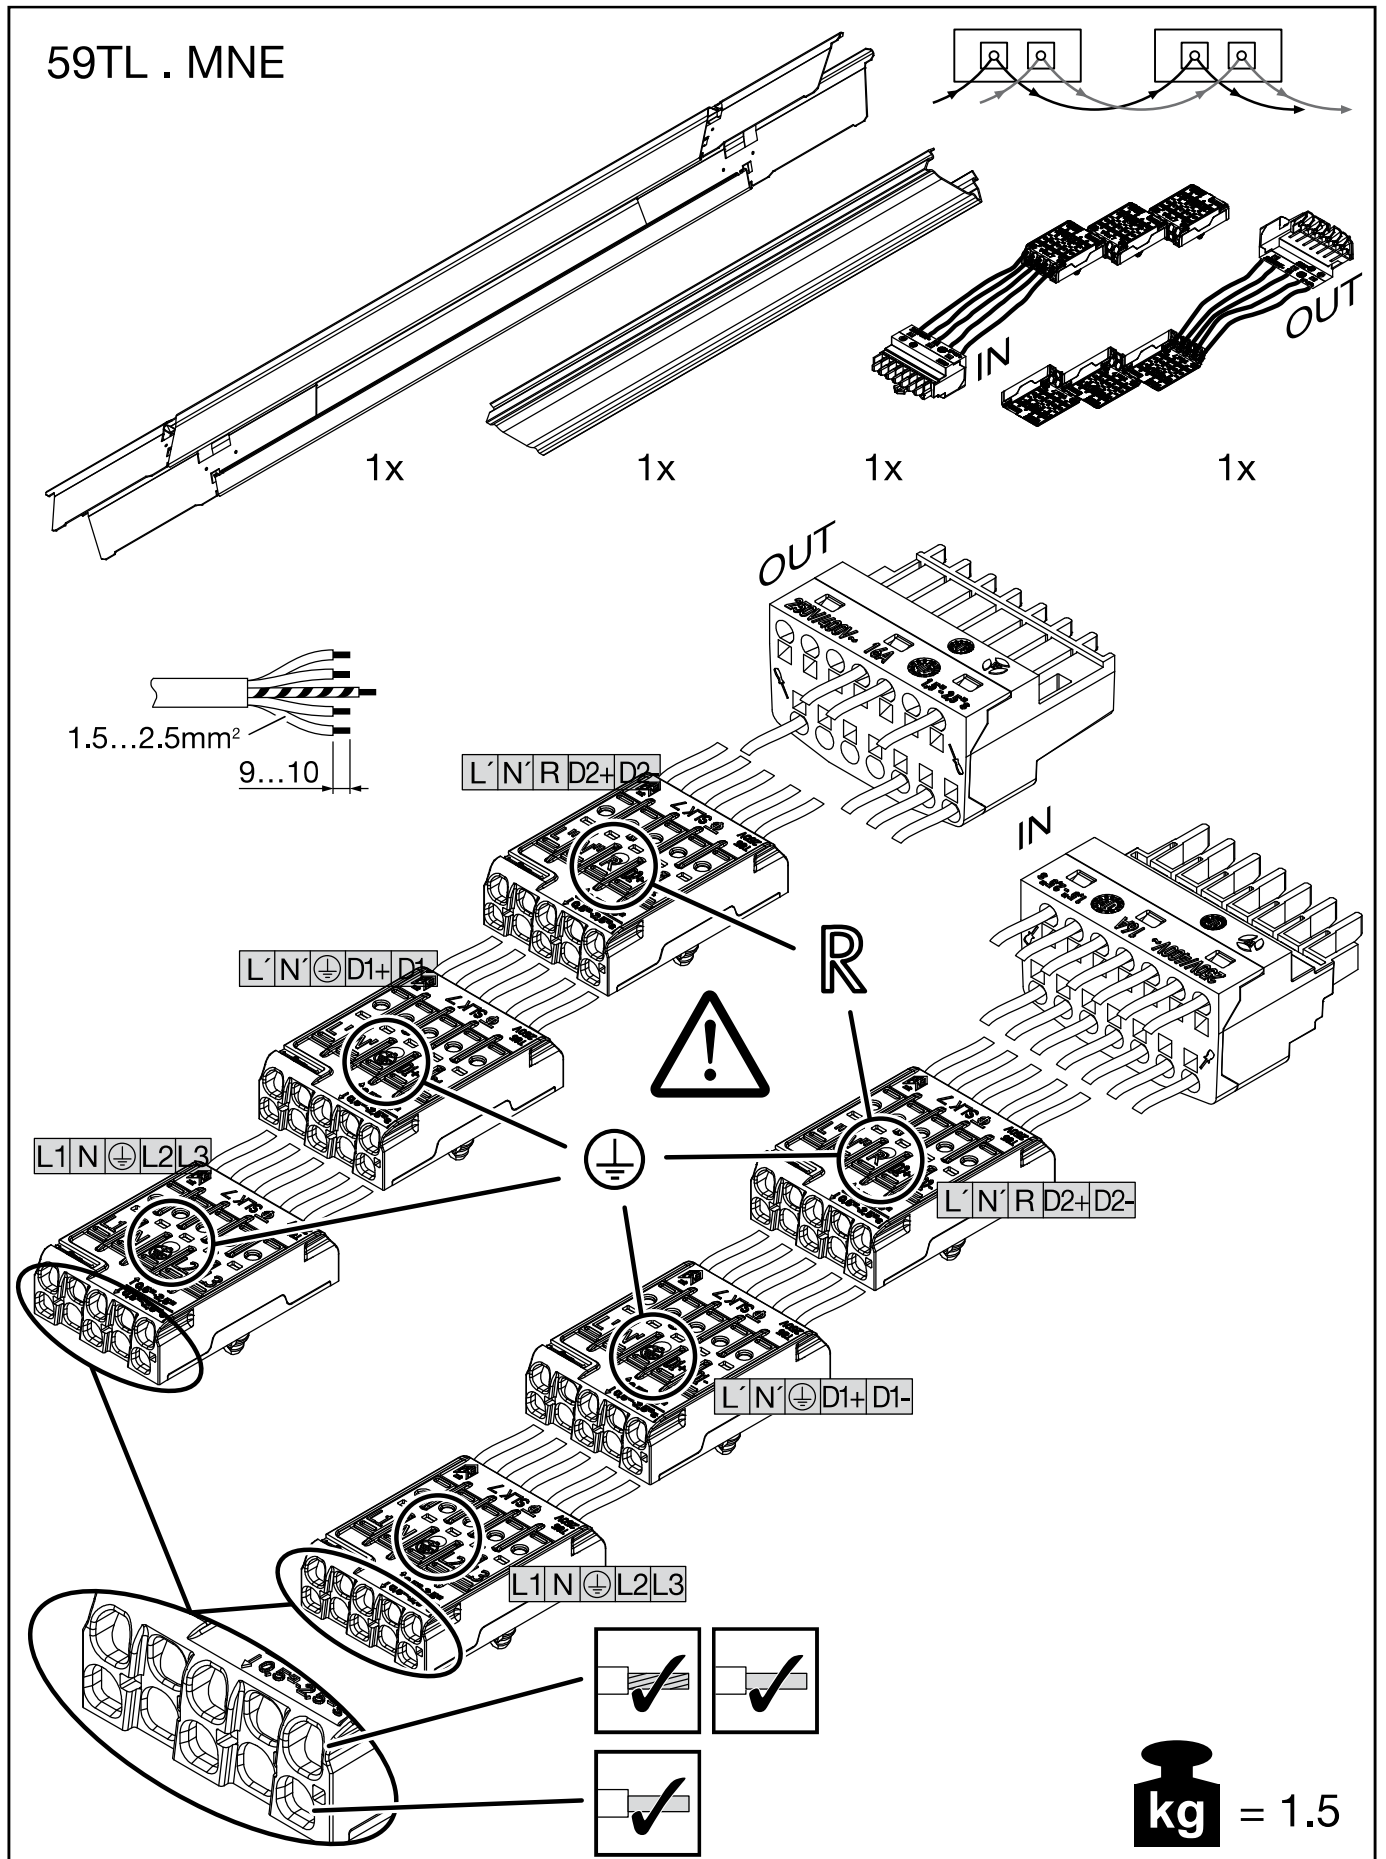

Licross®

Mittenein- / ausspeiser IP40
Central feed in / out IP40

59TL . MN .

siteco

59TL . MN7

[mm]

kg = 1.3

5MA14-258867_af
25.04.2024 / SCH