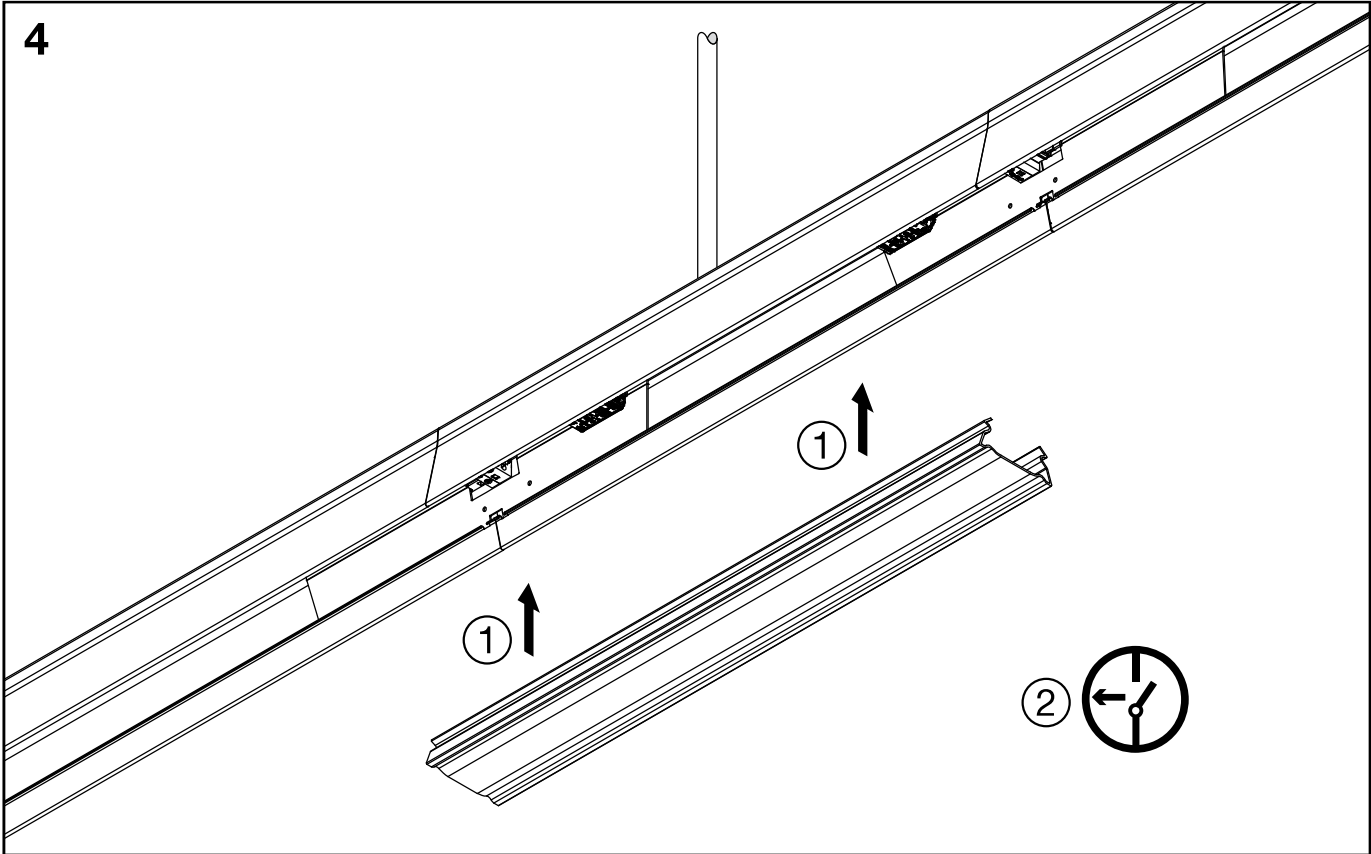

Licross®

Mittenein- / ausspeiser IP40
Central feed in / out IP40

59TL . MN .

siteco

59TL . MN7

[mm]

kg = 1.3

5MA14-258867_af
25.04.2024 / SCH