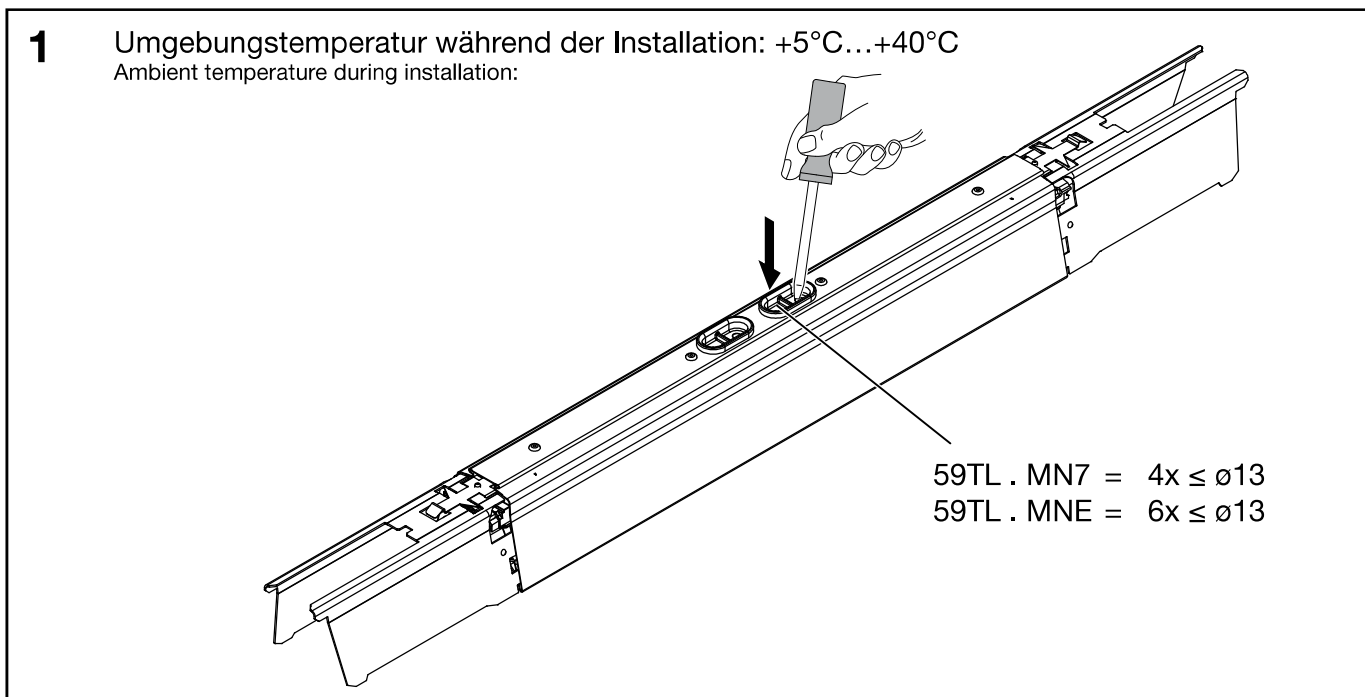

Licross®

Mittenein- / ausspeiser IP40
Central feed in / out IP40

59TL . MN .

siteco

59TL . MN7

[mm]

kg = 1.3

5MA14-258867_af
25.04.2024 / SCH