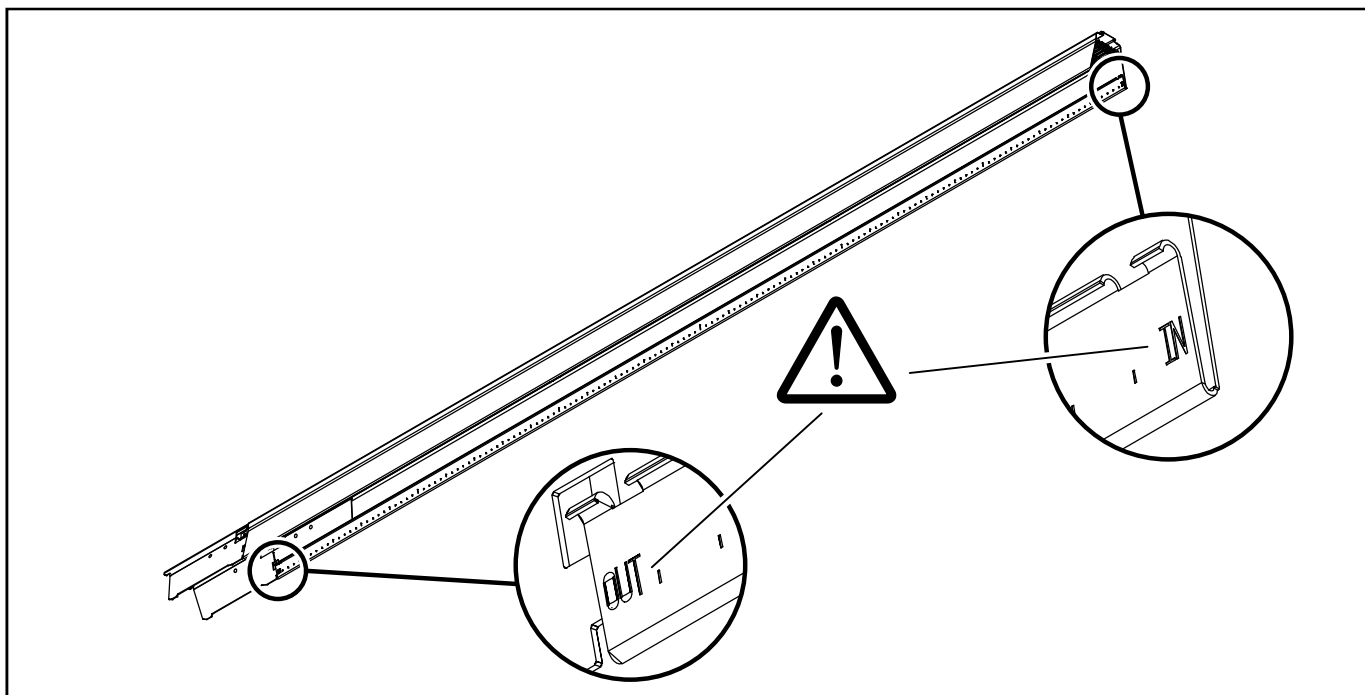

Licross®

Mittenein- / ausspeiser IP40
Central feed in / out IP40

59TL . MN .

siteco

59TL . MN7

[mm]

kg = 1.3

5MA14-258867_af
25.04.2024 / SCH