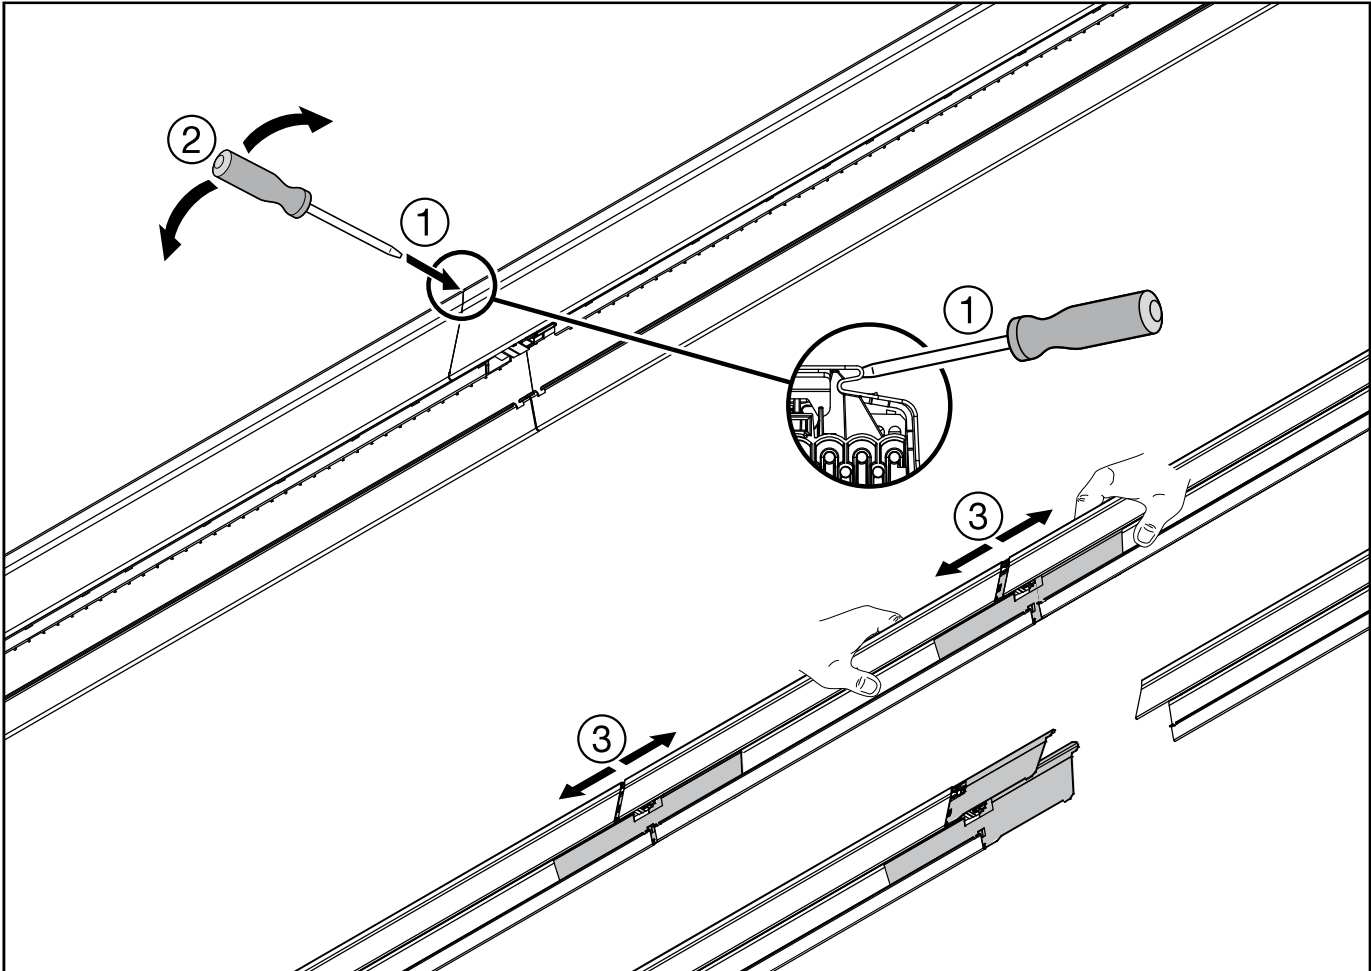

Licross®

Mittenein- / ausspeiser IP40
Central feed in / out IP40

59TL . MN .

siteco

59TL . MN7

[mm]

kg = 1.3

5MA14-258867_af
25.04.2024 / SCH