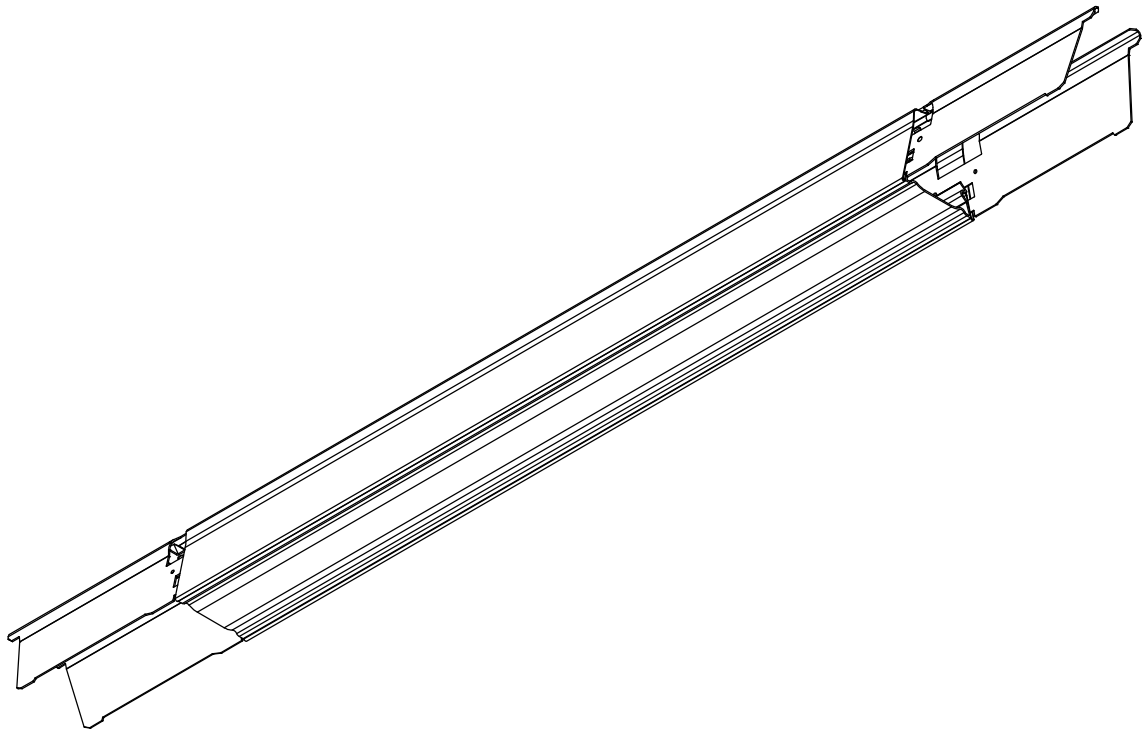

Licross®

Mittenein- / ausspeiser IP40
Central feed in / out IP40

59TL . MN .

siteco

59TL . MN7

[mm]

kg = 1.3

5MA14-258867_af
25.04.2024 / SCH