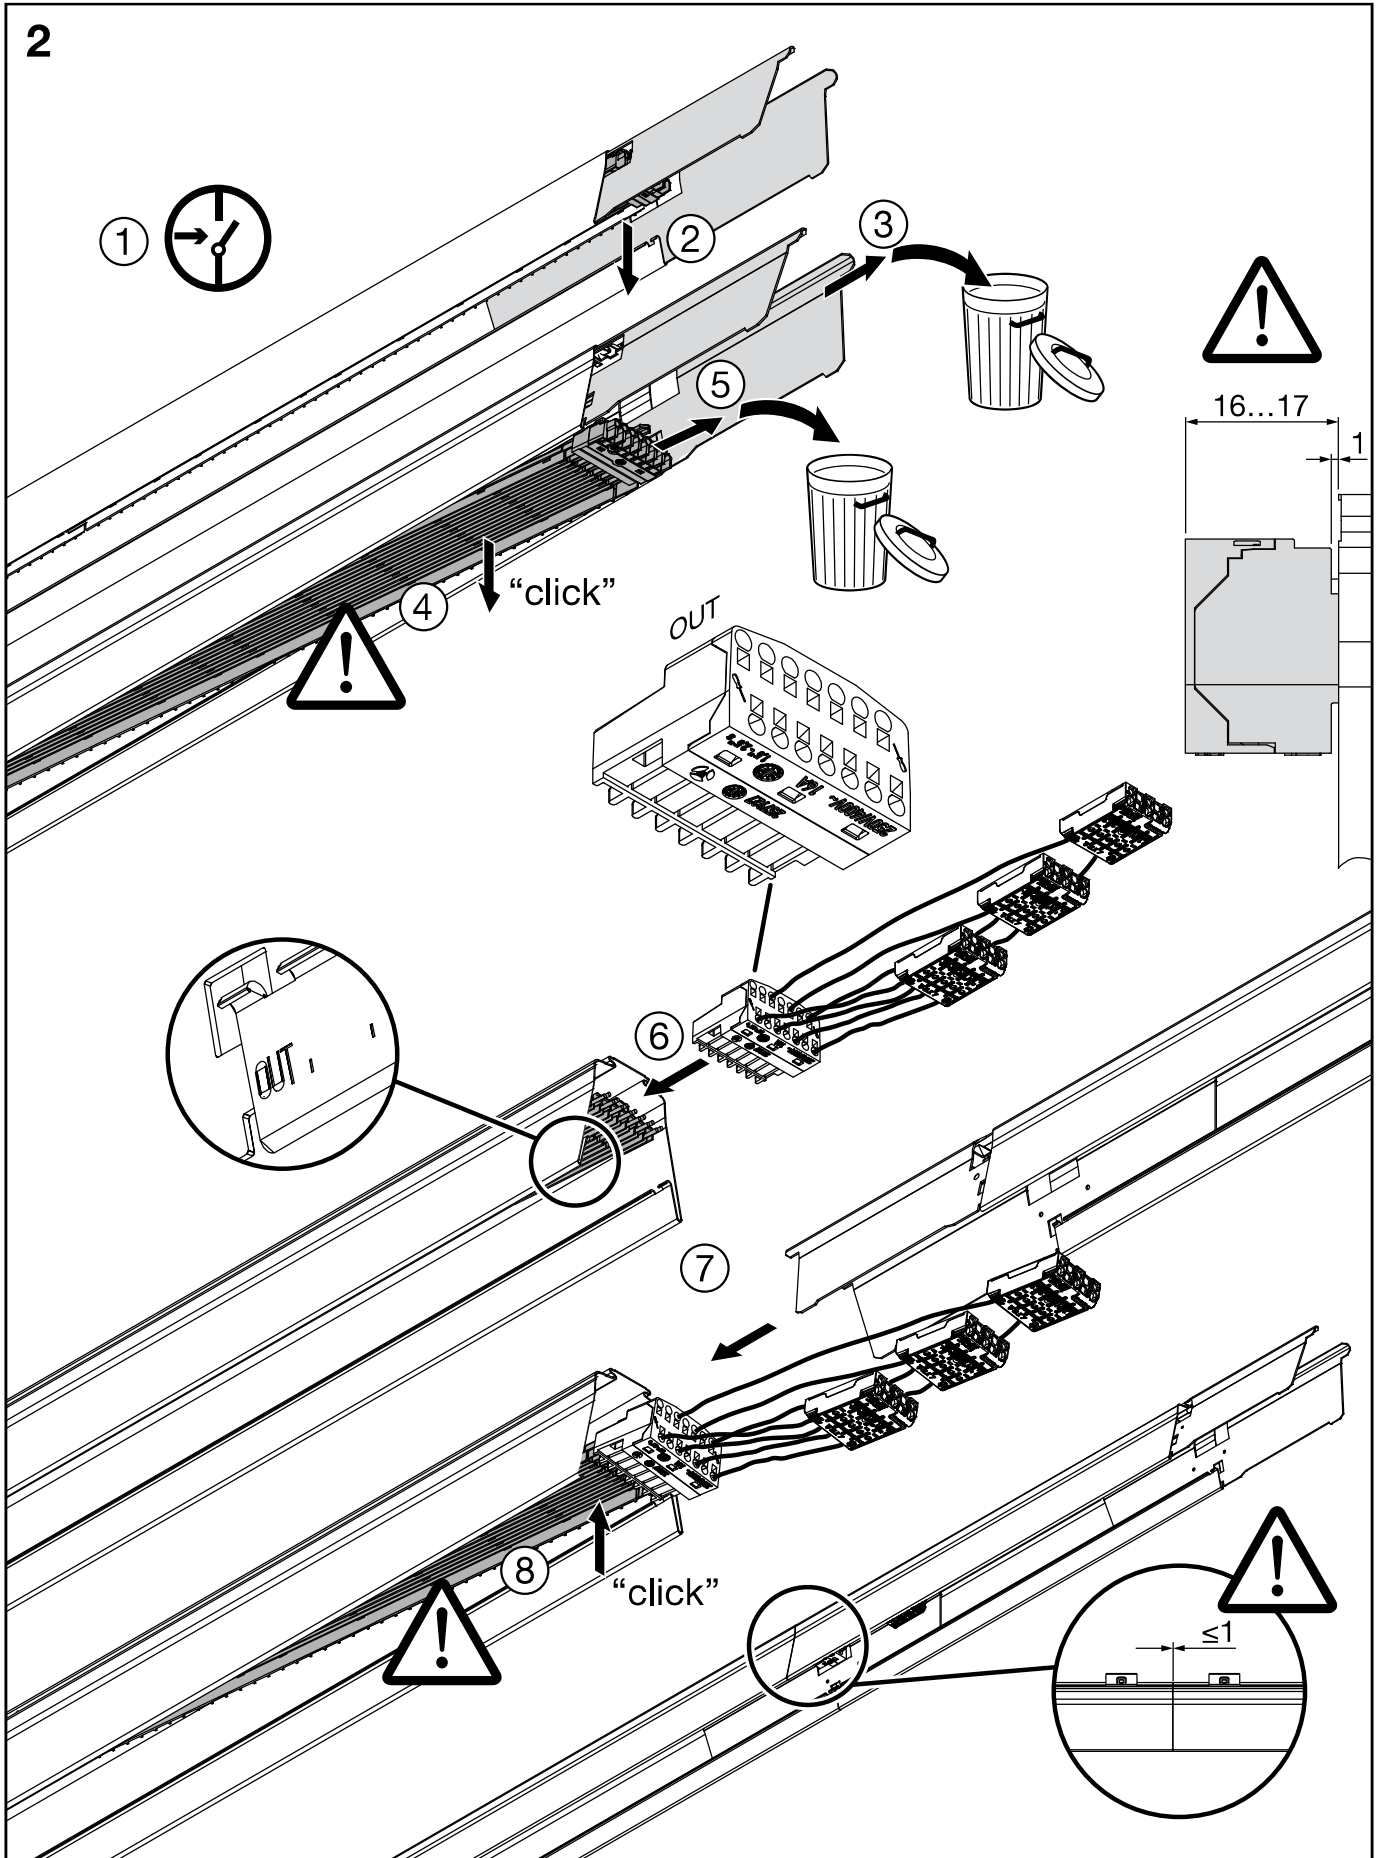

Licross®

Mittenein- / ausspeiser IP40
Central feed in / out IP40

59TL . MN .

siteco

59TL . MN7

[mm]

kg = 1.3

5MA14-258867_af
25.04.2024 / SCH