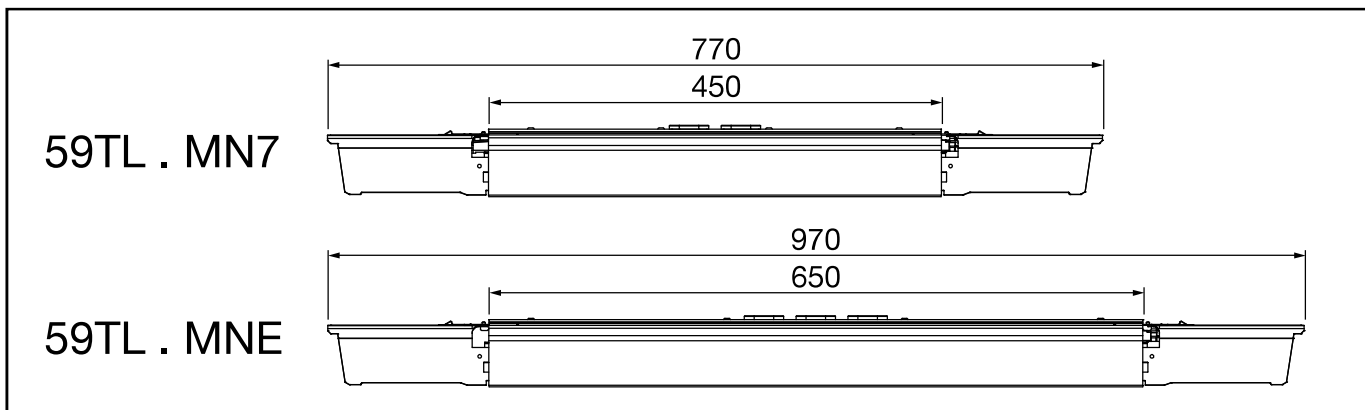

Licross®

Mittenein- / ausspeiser IP40
Central feed in / out IP40

59TL . MN .

siteco

59TL . MN7

[mm]

kg = 1.3

5MA14-258867_af
25.04.2024 / SCH