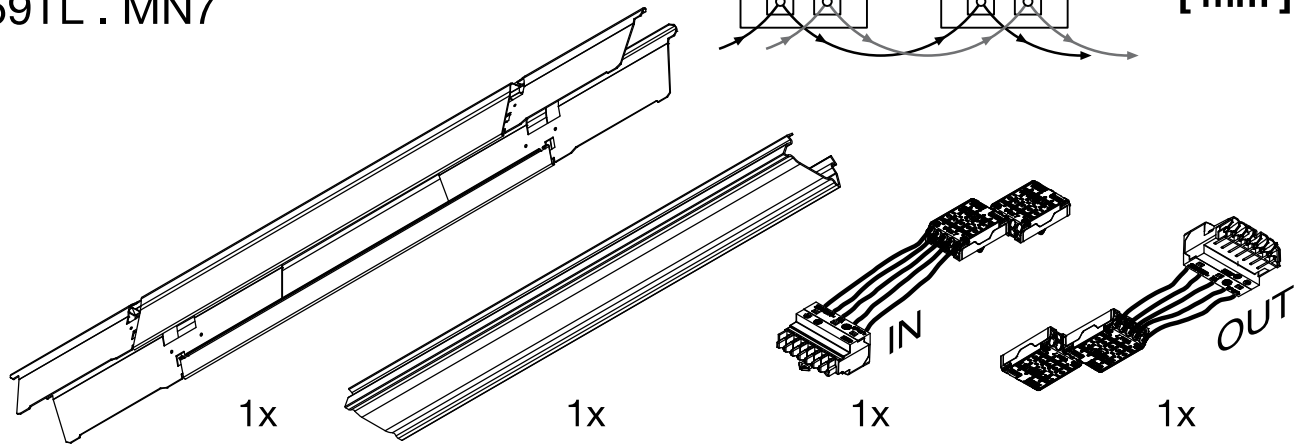

Licross®

Mittenein- / ausspeiser IP40
Central feed in / out IP40

59TL . MN .

siteco

59TL . MN7

[mm]

kg = 1.3

5MA14-258867_af
25.04.2024 / SCH