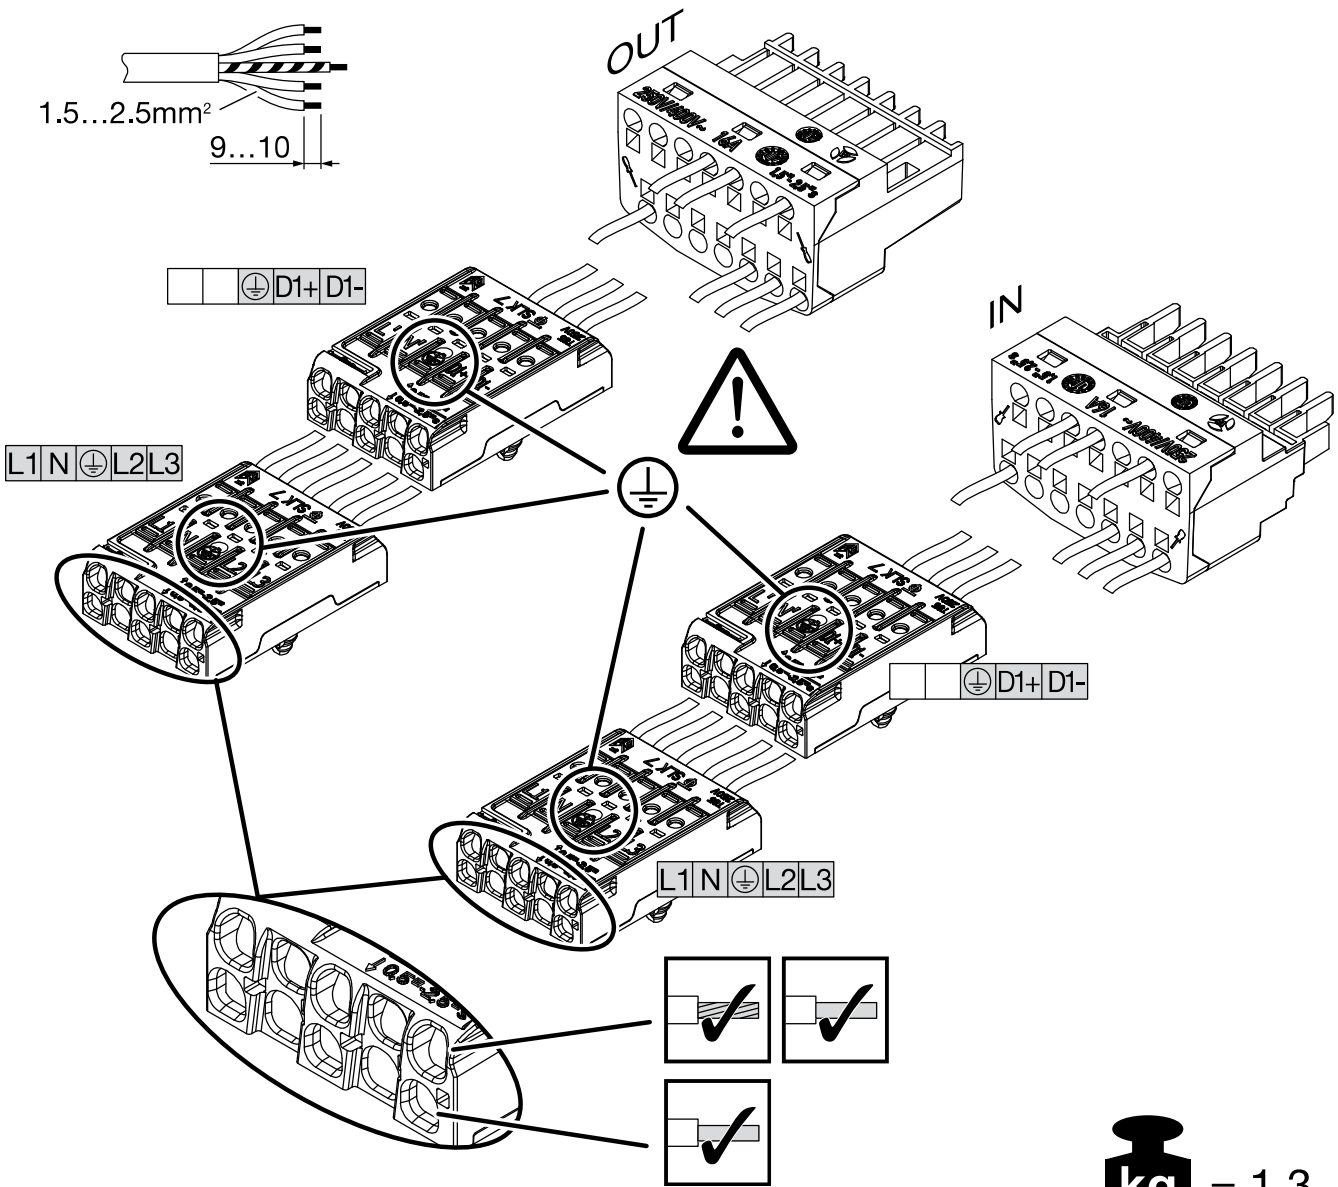

Licross®

Mittenein- / ausspeiser IP40
Central feed in / out IP40

59TL . MN .

siteco

59TL . MN7

[mm]

kg = 1.3

5MA14-258867_af
25.04.2024 / SCH