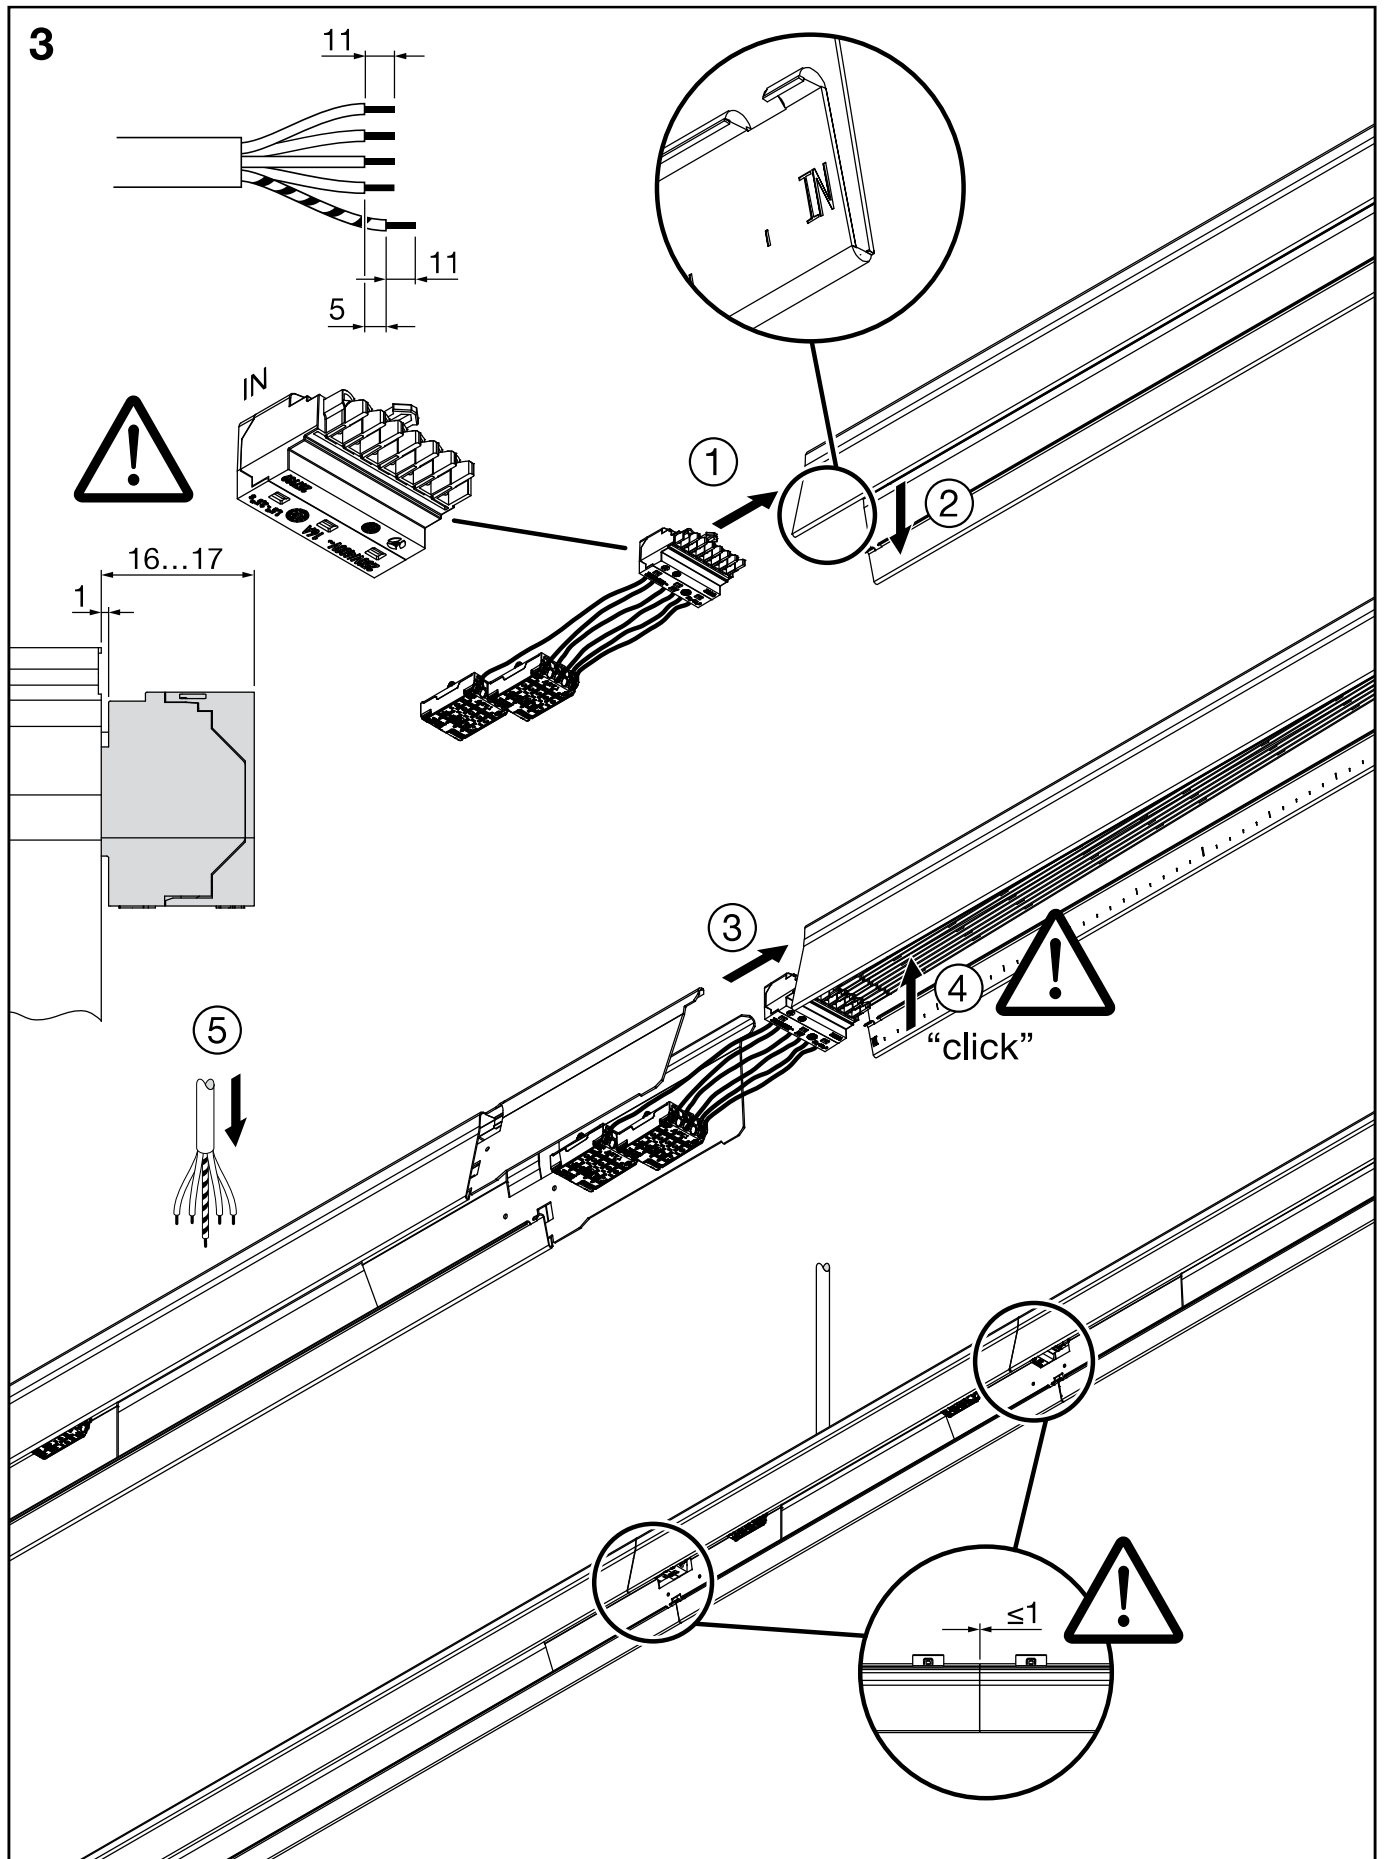

Licross®

Mittenein- / ausspeiser IP40
Central feed in / out IP40

59TL . MN .

siteco

59TL . MN7

[mm]

kg = 1.3

5MA14-258867_af
25.04.2024 / SCH