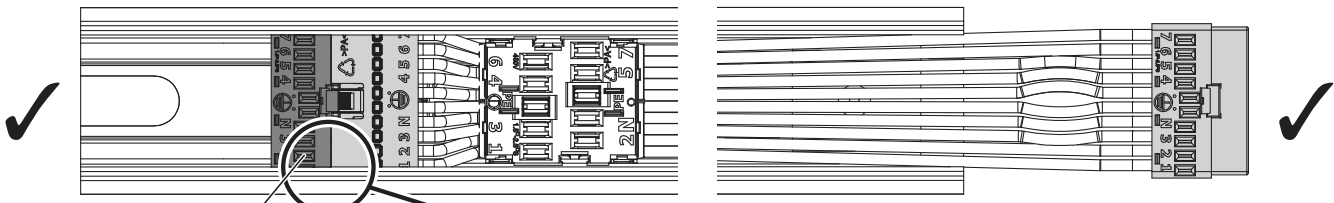

Modario[®] 31

Ausspeiser für flexible und starre Leitung
Feed out for flexible and solid wire

5TR910FTKAF

- 1** Umgebungstemperatur während der Installation: +5°C...+40°C
Ambient temperature during installation:

Modario® 31- Ausspeiser für flexible und starre Leitung/Feed out for flexible and solid wire

5TR90161
5TR910FNKA
5TR910FNKAF

5MA20-268245_ab
23.07.2024 / AZ

Siteco GmbH
Georg-Simon-Ohm-Straße 50
83301 Traunreut, Germany
mail: technicalsupport@siteco.de
Phone: +49 8669 / 33-844
www.siteco.com