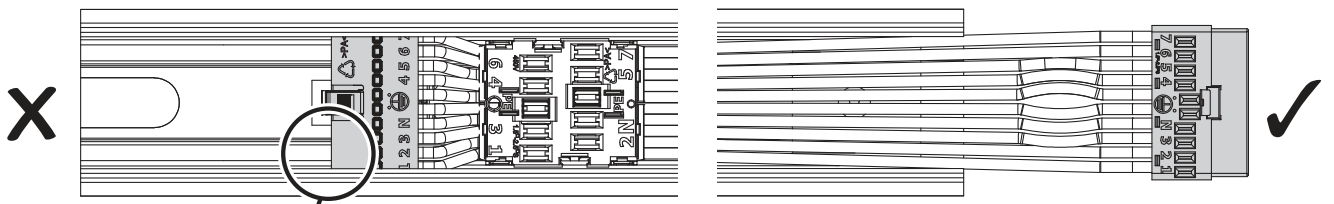

Modario[®] 31

Ausspeiser für flexible und starre Leitung
Feed out for flexible and solid wire

5TR910FTKAF

- 1** Umgebungstemperatur während der Installation: +5°C...+40°C
Ambient temperature during installation:

Modario® 31- Ausspeiser für flexible und starre Leitung/Feed out for flexible and solid wire

5TR90161
5TR910FNKA
5TR910FNKAF

5MA20-268245_ab
23.07.2024 / AZ

Siteco GmbH
Georg-Simon-Ohm-Straße 50
83301 Traunreut, Germany
mail: technicalsupport@siteco.de
Phone: +49 8669 / 33-844
www.siteco.com