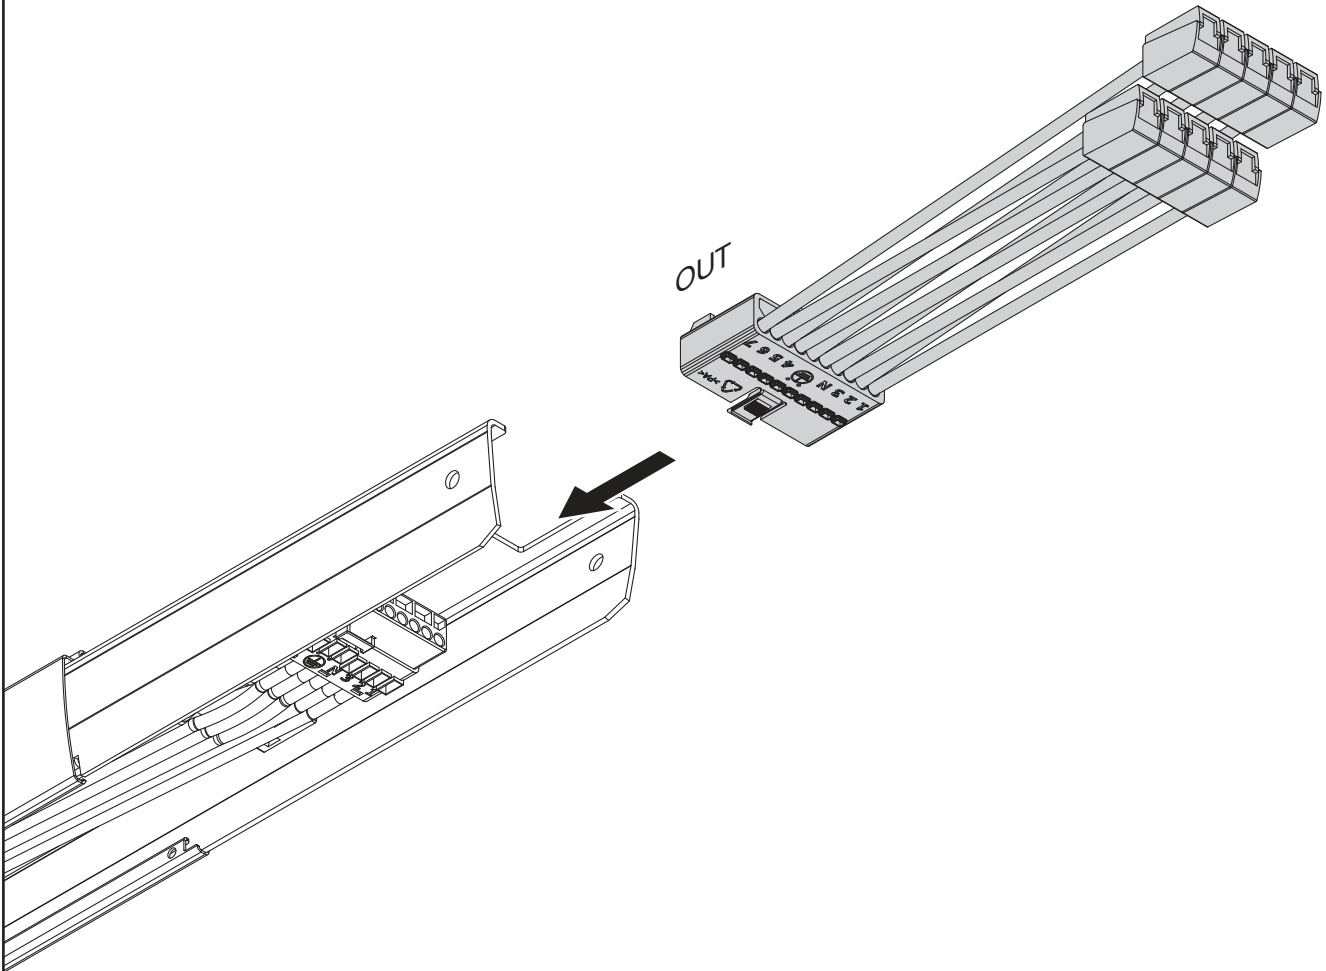

Modario[®] 31

Ausspeiser für flexible und starre Leitung
Feed out for flexible and solid wire

5TR910FTKAF

- 1** Umgebungstemperatur während der Installation: +5°C...+40°C
Ambient temperature during installation:

Modario® 31- Ausspeiser für flexible und starre Leitung/Feed out for flexible and solid wire

5TR90161
5TR910FNKA
5TR910FNKAF

5MA20-268245_ab
23.07.2024 / AZ

Siteco GmbH
Georg-Simon-Ohm-Straße 50
83301 Traunreut, Germany
mail: technicalsupport@siteco.de
Phone: +49 8669 / 33-844
www.siteco.com