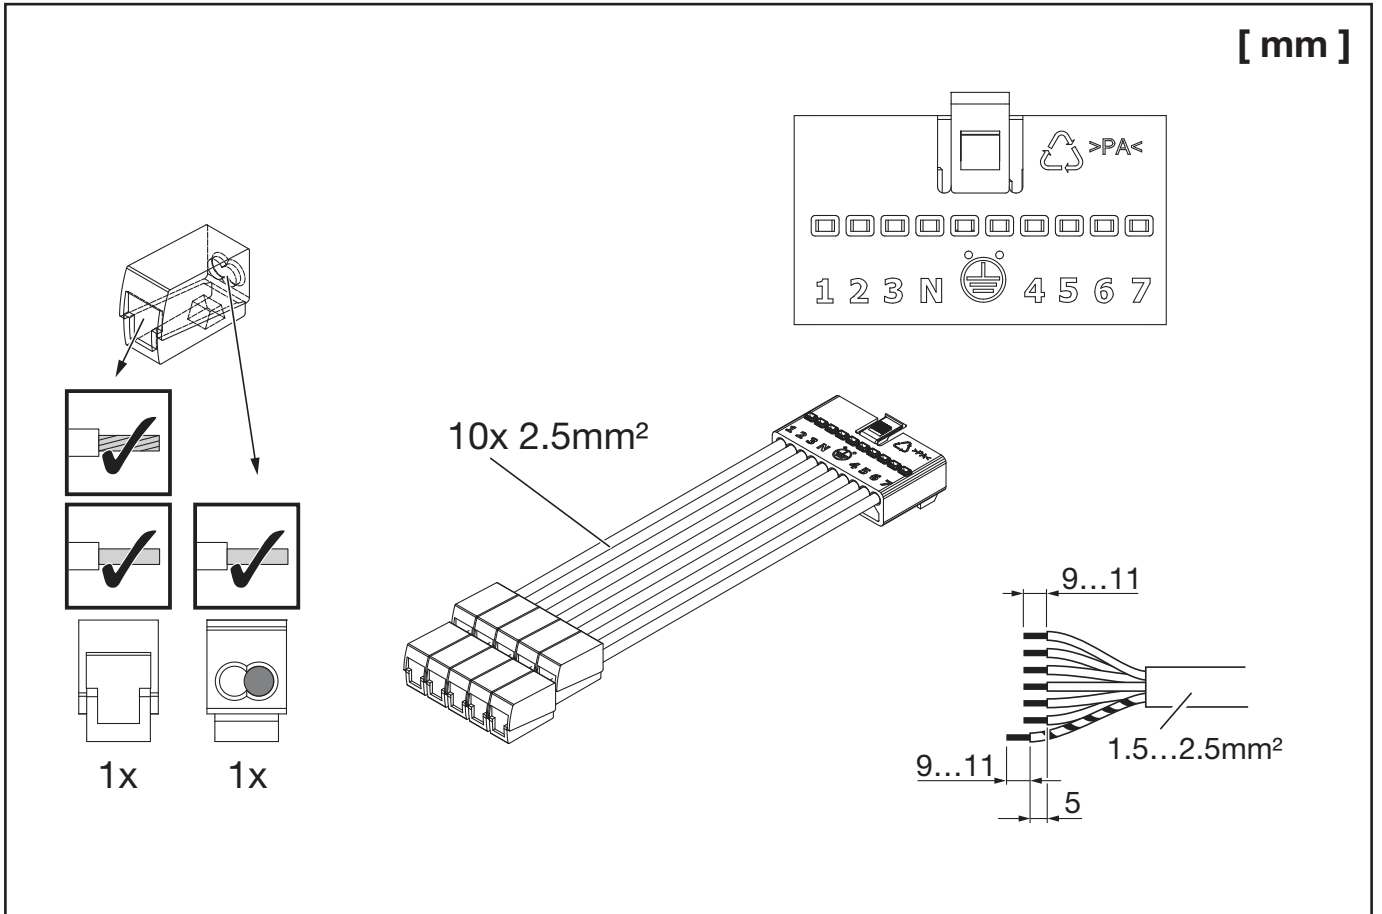

Modario[®] 31

Ausspeiser für flexible und starre Leitung
Feed out for flexible and solid wire

5TR910FTKAF

- 1** Umgebungstemperatur während der Installation: +5°C...+40°C
Ambient temperature during installation:

Modario® 31- Ausspeiser für flexible und starre Leitung/Feed out for flexible and solid wire

5TR90161
5TR910FNKA
5TR910FNKAF

5MA20-268245_ab
23.07.2024 / AZ

Siteco GmbH
Georg-Simon-Ohm-Straße 50
83301 Traunreut, Germany
mail: technicalsupport@siteco.de
Phone: +49 8669 / 33-844
www.siteco.com