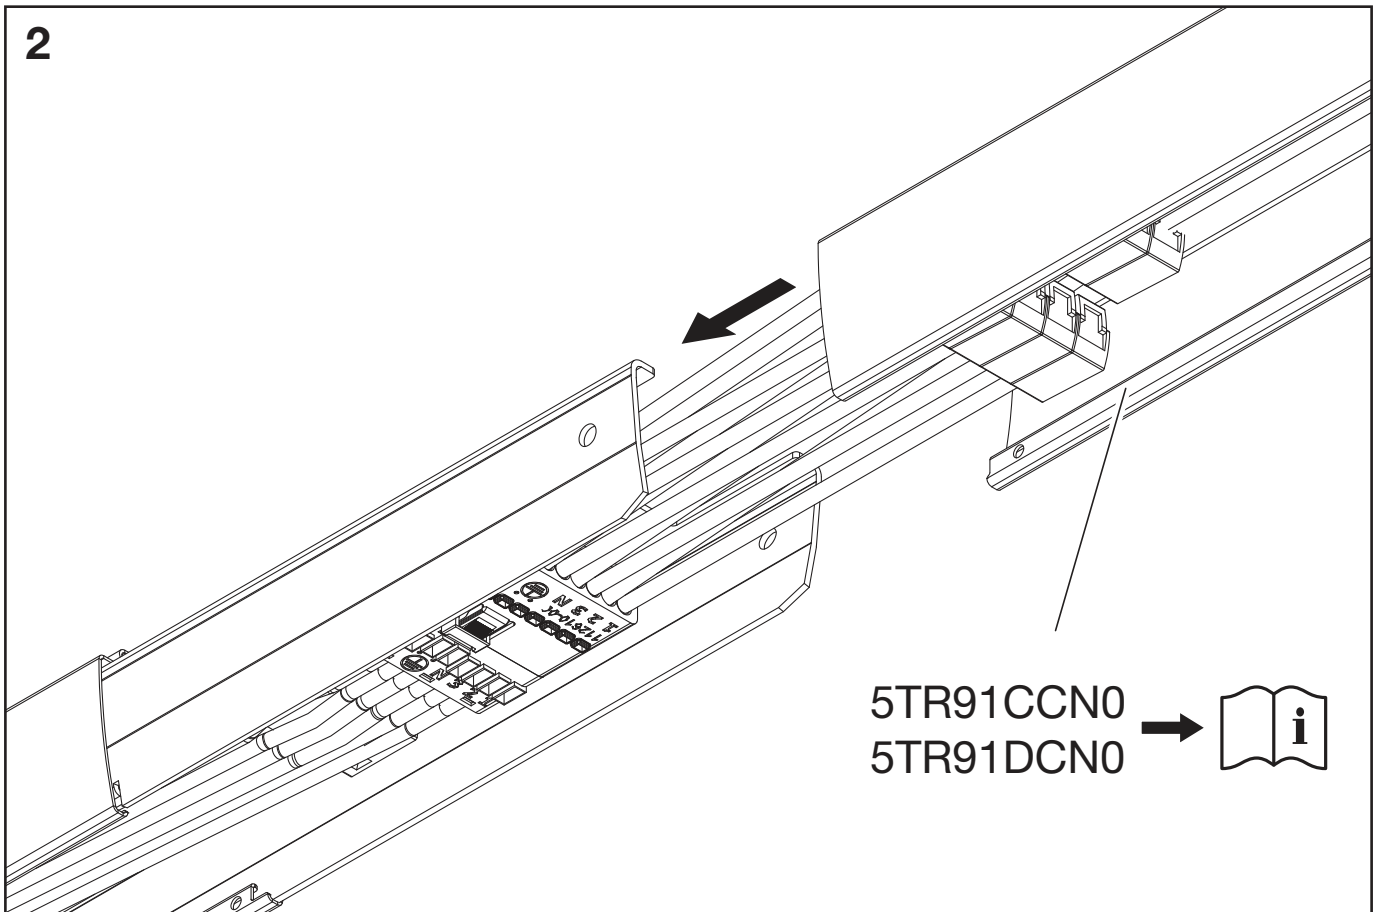

Modario[®] 31

Ausspeiser für flexible und starre Leitung
Feed out for flexible and solid wire

5TR910FTKAF

- 1** Umgebungstemperatur während der Installation: +5°C...+40°C
Ambient temperature during installation:

Modario® 31- Ausspeiser für flexible und starre Leitung/Feed out for flexible and solid wire

5TR90161
5TR910FNKA
5TR910FNKAF

5MA20-268245_ab
23.07.2024 / AZ

Siteco GmbH
Georg-Simon-Ohm-Straße 50
83301 Traunreut, Germany
mail: technicalsupport@siteco.de
Phone: +49 8669 / 33-844
www.siteco.com