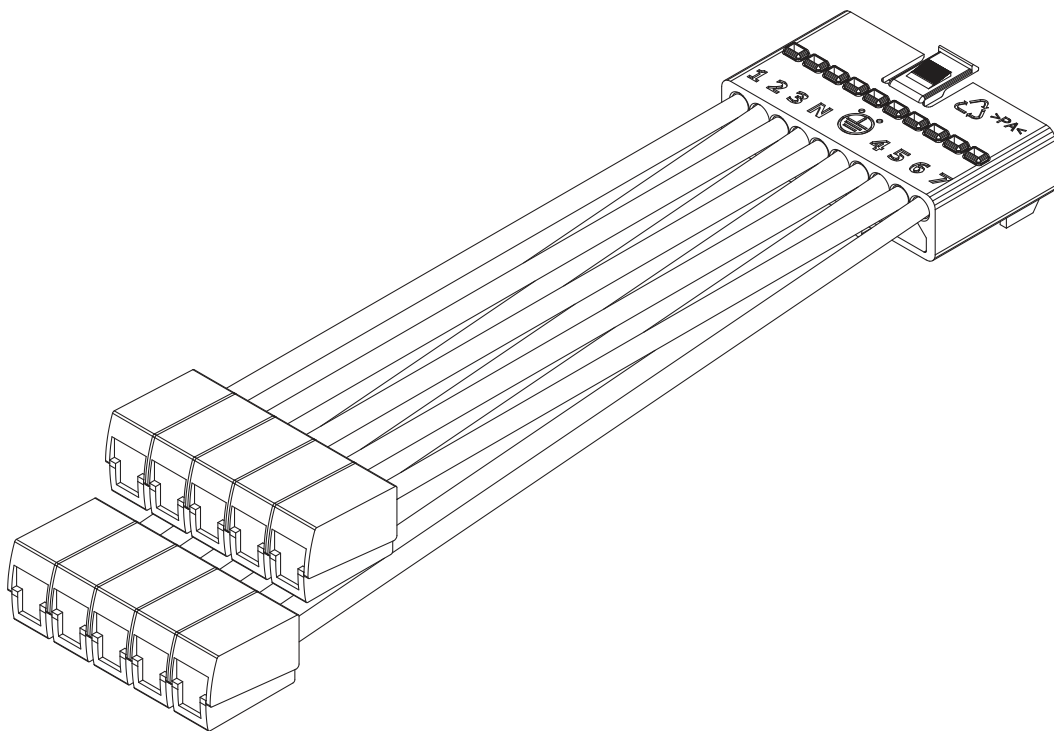

Modario[®] 31

Ausspeiser für flexible und starre Leitung
Feed out for flexible and solid wire

5TR910FTKAF

- 1** Umgebungstemperatur während der Installation: +5°C...+40°C
Ambient temperature during installation:

Modario® 31- Ausspeiser für flexible und starre Leitung/Feed out for flexible and solid wire

5TR90161
5TR910FNKA
5TR910FNKAF

5MA20-268245_ab
23.07.2024 / AZ

Siteco GmbH
Georg-Simon-Ohm-Straße 50
83301 Traunreut, Germany
mail: technicalsupport@siteco.de
Phone: +49 8669 / 33-844
www.siteco.com