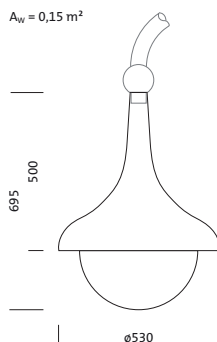

Bestell-Nr.: 5XA1565E1V108 | GTIN (EAN): 4069025073815

Produktbeschreibung: GrGlockeiQ,ST1.2a,5180lm730,SR,D4i,LST

Große Glocke iQ, Mastleuchte, primäre Lichtlenkung mit 3-Zonen Facetten-Reflektor, aus Kunststoff, Silber beschichtet, primäre lichttechn. Abdeckung: Abdeckwanne, aus PMMA, klar, Lichtverteilung: ST1.2a, Lichtaustritt: direkt strahlend, primäre Lichtcharakteristik: asymmetrisch, Montageart: abgehängte Montage, High Power LED, Bemessungslichtstrom: 5.180lm, Lichtausbeute: 151lm/W, Lichtfarbe: 730, Farbtemperatur: 3000K, Vorschaltgerät: iQ-Street Remote, D4i mit Leistungsreduzierung, Steuerung: optimierte Konstantlichtstromsteuerung (CLO 2.0), Desk-Remote (drahtloses, spannungsfreies Auslesen und Einstellen der iQ-Features in der Werkstatt via anwendungsoptimierter NFC-Funktion/RFID-Funktion), Light-Fading, Smart-Wire, Night-Set, Lumen-Switch, Temp-Guard, Auto-Match, Street-Remote, Voreinstellung: Dimmkennlinie logarithmisch, Netzanschluss: 230..240V, AC, 50/60Hz, Beginn der Lebensdauer: 34W, Ende der Lebensdauer: 38W, Reduzierung: 16W, Leuchtengehäuse, glockenförmig, aus Polyester, glasfaserverstärkt, lackiert, Siteco® eisenglimmer (DB 702S), Mastbogen bitte separat bestellen, Durchmesser: 530mm, Höhe: 695mm, Lichtpunkthöhe: 4..6m, Smart Interface oben, Schutzart (gesamt): IP54, Schutzklasse (gesamt): SK II (Schutzisoliert), Prüfzeichen: CE, ENEC, VDE, Schlagfestigkeit: IK08, normgerechte Platz- und Straßenbeleuchtung, Verpackungseinheit: 1 Stück

Gew. (kg): 7,9
GTIN (EAN): 4069025073815