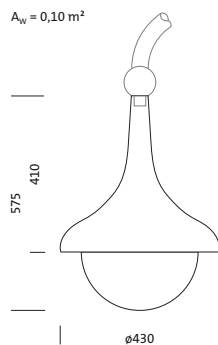

Bestell-Nr.: 5XA1575E1F108 | GTIN (EAN): 4069025073877

Produktbeschreibung: KIGlockeiQ,ST1.2a,3220lm730,SR

Kleine Glocke iQ, Mastleuchte, primäre Lichtlenkung mit 3-Zonen Facetten-Reflektor, aus Kunststoff, Silber beschichtet, primäre lichttechn. Abdeckung: Abdeckwanne, aus PMMA, klar, Lichtverteilung: ST1.2a, Lichtaustritt: direkt strahlend, primäre Lichtcharakteristik: asymmetrisch, Montageart: abgehängte Montage, LED, High Power LED, Bemessungslichtstrom: 3.220lm, Lichtausbeute: 160lm/W, Lichtfarbe: 730, Farbtemperatur: 3000K, Vorschaltgerät: iQ Street-Remote, Steuerung: optimierte Konstantlichtstromsteuerung (CLO 2.0), Desk-Remote (drahtloses, spannungsfreies Auslesen und Einstellen der iQ-Features in der Werkstatt via anwendungsoptimierter NFC-Funktion/RFID-Funktion), Light-Fading, Smart-Wire, Night-Set, Lumen-Switch, Temp-Guard, Auto-Match, Street-Remote, Voreinstellung: Dimmkennlinie logarithmisch, Netzanschluss: 230..240V, AC, 50/60Hz, Beginn der Lebensdauer: 20W, Ende der Lebensdauer: 21W, Reduzierung: 10W, Leuchtgehäuse, glockenförmig, aus Polyester, glasfaserverstärkt, lackiert, Siteco® eisenglimmer (DB 702S), Mastbogen bitte separat bestellen, Durchmesser: 430mm, Höhe: 575mm, Lichtpunkthöhe: 2,5..4,0m, Schutzart (gesamt): IP54, Schutzklasse (gesamt): SK II (Schutzisoliert), Prüfzeichen: CE, ENEC, VDE, Schlagfestigkeit: IK09, normgerechte Platz- und Straßenbeleuchtung, Verpackungseinheit: 1 Stück

Bestückung: LED
Gew. (kg): 5,3
GTIN (EAN): 4069025073877