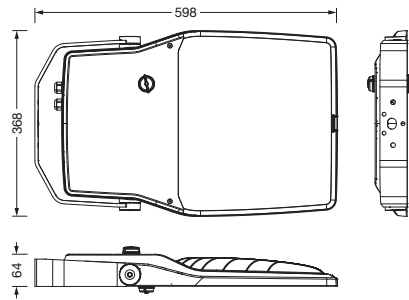

**Bestell-Nr.:** 5XA7786E2A3A | **GTIN (EAN):** 4058352855645

**Produktbeschreibung:** FL21md,PL43,27640lm730,Zhaga,Mastbü

Floodlight FL 21 midi, Fluter, primäre Lichtlenkung mit Linse, aus PMMA, primäre lichttechn. Abdeckung: Schutzscheibe, aus Einscheiben-Sicherheitsglas, klar, Lichtverteilung: PL43, Lichtaustritt: direkt strahlend, Montageart: Anbau, LED, High Power LED, Bemessungslichtstrom: 27.640lm, Lichtausbeute: 130lm/W, Lichtfarbe: 730, Farbtemperatur: 3000K, Vorschaltgerät: Smart Interface (Zhaga), Steuerung: flexible Lichtstromparametrierung, zeitabhängige Lichtstromsteuerung, Konstantlichtstrom-Steuerung, Überhitzungsschutz, Voreinstellung: Dimmkennlinie logarithmisch, mit Klemme, 6polig, Netzanschluss: 220..240V, AC, 50/60Hz, Beginn der Lebensdauer: 212W, Ende der Lebensdauer: 231W, Reduzierung: 95W, Leuchtgehäuse, aus Aluminium-Druckguss, pulverbeschichtet, Siteco® eisenglimmer (DB 702S), Korrosivitätskategorie C5 mid gemäß DIN EN ISO 12944, schwimmbadtauglich, chlorbeständig, Dichtung zerstörungsfrei tauschbar, Mastflansch bitte zusätzlich bestellen, Mastbügel, aus Stahl, verzinkt, pulverbeschichtet, Siteco® eisenglimmer (DB 702S), Smart Interface unten und oben, Schutzart (gesamt): IP66, Schutzklasse (gesamt): SK II (Schutzisoliert), Prüfzeichen: CE, ENEC, VDE, Schutzzeichen: D, Schlagfestigkeit: IK08, zul. Betriebsumgebungstemperatur: -40..+40°C, zul. Betriebsumgebungstemperatur für Außenanwendungen: -40..+50°C, Norm: DIN EN 12944, LABS-Konformität geprüft gemäß VDMA 24364:2018-05, Verpackungseinheit: 1 Stück

Bestückung: LED  
 Gew. (kg): 10,2  
 GTIN (EAN): 4058352855645

**Bestell-Nr.:** 5XA7786E2A3A | **GTIN (EAN):** 4058352855645

**Technische Detailbeschreibung:** FL21md,PL43,27640lm730,Zhaga,Mastbü