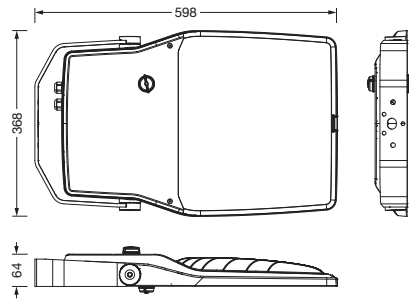

Bestell-Nr.: 5XA7786E2F3A | **GTIN (EAN):** 4058352855805

Produktbeschreibung: FL21md,PL33T,26630lm730,Zhaga,Mastbü

Floodlight FL 21 midi, Fluter, primäre Lichtlenkung mit Linse, aus PMMA, primäre lichttechn. Abdeckung: Schutzscheibe, aus Einscheiben-Sicherheitsglas, klar, Lichtverteilung: PL33T, Lichtaustritt: direkt strahlend, Montageart: Anbau, LED, High Power LED, Bemessungslichtstrom: 26.630lm, Lichtausbeute: 125lm/W, Lichtfarbe: 730, Farbtemperatur: 3000K, Vorschaltgerät: Smart Interface (Zhaga), Steuerung: flexible Lichtstromparametrierung, zeitabhängige Lichtstromsteuerung, Konstantlichtstrom-Steuerung, Überhitzungsschutz, Voreinstellung: Dimmkennlinie logarithmisch, mit Klemme, 6polig, Netzanschluss: 220..240V, AC, 50/60Hz, Beginn der Lebensdauer: 212W, Ende der Lebensdauer: 231W, Reduzierung: 95W, Leuchtgehäuse, aus Aluminium-Druckguss, pulverbeschichtet, Siteco® eisenglimmer (DB 702S), Korrosivitätskategorie C5 mid gemäß DIN EN ISO 12944, schwimmbadtauglich, chlorbeständig, Dichtung zerstörungsfrei tauschbar, Mastflansch bitte zusätzlich bestellen, Mastbügel, aus Stahl, verzinkt, pulverbeschichtet, Siteco® eisenglimmer (DB 702S), Smart Interface unten und oben, Schutzart (gesamt): IP66, Schutzklasse (gesamt): SK II (Schutzisoliert), Prüfzeichen: CE, ENEC, VDE, Schutzzeichen: D, Schlagfestigkeit: IK08, zul. Betriebsumgebungstemperatur: -40..+40°C, zul. Betriebsumgebungstemperatur für Außenanwendungen: -40..+50°C, Norm: DIN EN 12944, LABS-Konformität geprüft gemäß VDMA 24364:2018-05, Verpackungseinheit: 1 Stück

Bestückung: LED
 Gew. (kg): 10,2
 GTIN (EAN): 4058352855805

Bestell-Nr.: 5XA7786E2F3A | **GTIN (EAN):** 4058352855805

Technische Detailbeschreibung: FL21md,PL33T,26630lm730,Zhaga,Mastbü

Kenndaten

- Produkttyp: Fluter
- Produktname: Floodlight FL 21 midi
- Bestell-Nr.: 5XA7786E2F3A